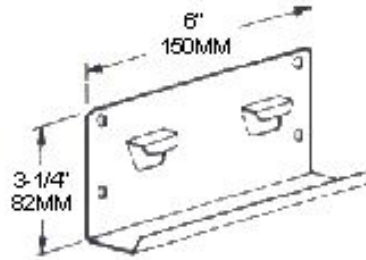

Catalogue Produits.

Index

evaporateurs / bacs evaporateurs	3
evaporateurs / bacs evaporateurs	4
evaporateurs / bacs evaporateurs	5

Repere

Code

[GVD10094](#)
[GVD10095](#)
[GVD10098](#)
[GVD10099](#)
[GVD65156](#)

Description

EVAPORATEUR L:315MM L:150MM H:200/320MM
EVAPORATEUR FM/FDE L:455MM L:100MM H:150/230MM
EVAPORATEUR TM/TP L:470MM L:450MM H:40MM
EVAPORATEUR L:465MM L:360MM H:25MM
EVAPORATEUR ADN ADF ALN AEN AEF ASN ASF L:460MM L:

Prix

GVD11417 - BAC 300W
GVD11418 - BAC 160W

GVD11419 - RESISTANCE 300W
GVD11420 - RESISTANCE 160W
GVD11421 - CABLE 4000MM
GVD11422 - PLAQUE 150X82

BACS EVAPORATEURS AUTO-REGULANTS
ALUMINIUM
VOLUME 1500 ML
120X317X70MM
230V
TAUX EVAPORATION: 120 A 150 ML/H
OPTION: PLAQUE DE FIXATION MURALE