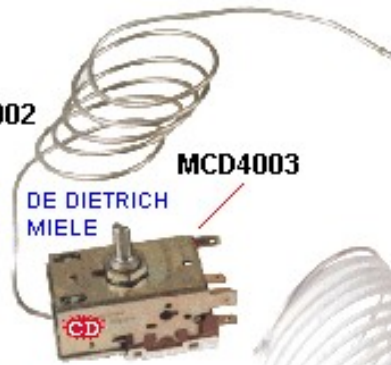

MCD4002

MCD4004

DE DIETRICH
MIELE