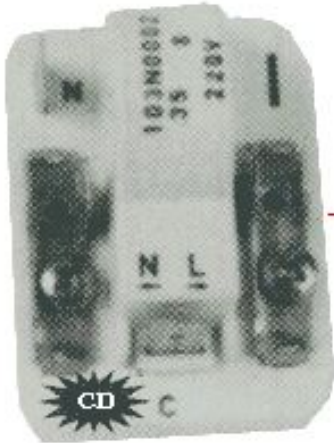

NECCHI

MCD4041  
MCD4042

MCD4043

MCD4047 - 1/8CV  
MCD4048 - 1/6CV  
MCD4049 - 1/5CV  
MCD4050 - 1/4CV

Repere

Code

[MCD4041](#)  
[MCD4042](#)  
[MCD4043](#)  
[MCD4044](#)  
[MCD4047](#)  
[MCD4048](#)  
[MCD4049](#)  
[MCD4050](#)