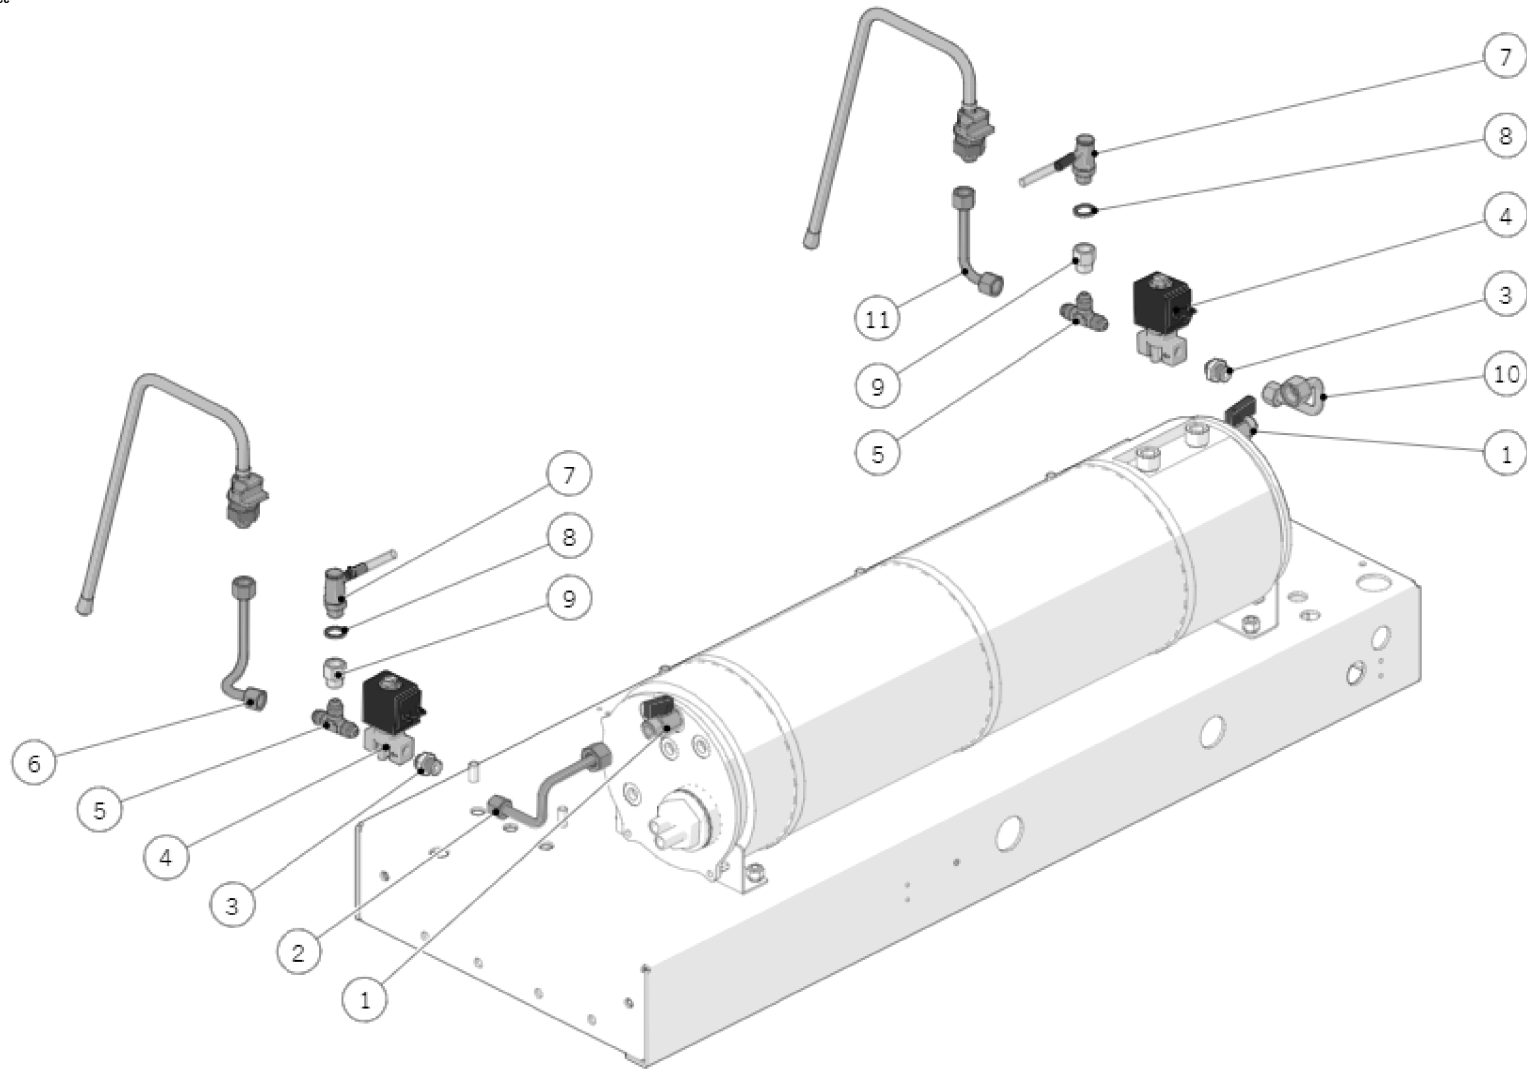

la marzocco
handmade in florence

80 - STEAM VALVE ASSEMBLY

la marzocco

handmade in florence

Item	Part number	Description
0001	DADO6M	NUT M6 H5 WR10 ZINC PLATED
0002	E.2.033.01.R	POTENTIOMETER+SUPPORT ASSEMBLY STRADA XS
0003	I.1.034	NUT M10 H7,8 WR17 S/S A2
0004	E.2.033.SC	WIPER X POTENZIOMETRO 2 - 6 N
0005	A.1.023	WIPER SUPPORT
0006	I.1.039	WASHER 5,4X10X1 S/S A2
0007	I.1.033	WASHER 10.7X30X1.8 S/S A2
0008	I.5.003	BELLEVILLE SPRING 10X20X1,3
0009	F.1.032	WASHER 10X30X2 PTFE
0010	I.1.037	S/S STUD FOR STEAM VALVE CAM
0011	I.1.050	SHAPED WASHER. WIPER STRADA EP
0012	F.1.027	CAM STEAM LEVER STRADA
0013	F.4.011.01	CAM BUSHING PTFE STRADA STEAM
0014	C.1.683	STRADA STEAM LEVER BRACKET X-S
0015	SA550.SX	STEAM ASSEMBLY LEFT SIDE STRADA X-S
0015	SA550.DX	STEAM ASSEMBLY RIGHT SIDE STRADA X-S
0016	A.5.012	LEVER STEAM VALVE STRADA
0017	I.1.199	CONTRODADO MANOPOLA VAPORE STRADA X-S
0018	F.8.019	STEAM LEVER KNOB STRADA X-S

la marzocco
handmade in florence

90 - HYDRAULIC ASSEMBLY

la marzocco

handmade in florence

Item	Part number	Description
0001	L164/MM.02	BALL VALVE G3/8M-G3/8M BRASS TREATED
0002	T.1.314.DX	TUBE S.B.-RIGHT PROP.S.V. STRADA X-S TR.
0003	A.5.019	NIPPLE G1/4M-G1/4M WR19 H21,5 S/S
0004	B.2.020.01	SOLENOID VALVE PROP. 2 WAY D5,5 S/S 24V
0005	A.2.002.01	TEE FITTING R1/4M WR13 BRASS TREATED
0006	T.1.313.DX	TUBE RIGHT PROP.SOLENOID V.-S.WAND TR.
0007	L192.03	VACUUM BREAKER VALVE G1/8M W/SWIVEL BODY
0008	L100/D	WASHER 10X14X1,5 COPPER
0009	A.5.154	FITTING G1/4F-G1/8F WR17 H21,6 TREATED
0010	T.1.314.SX	TUBE S.B.-LEFT PROP.S.V. STRADA X-S TR.
0011	T.1.313.SX	TUBE LEFT PROP.SOLENOID V.-S.WAND TR.