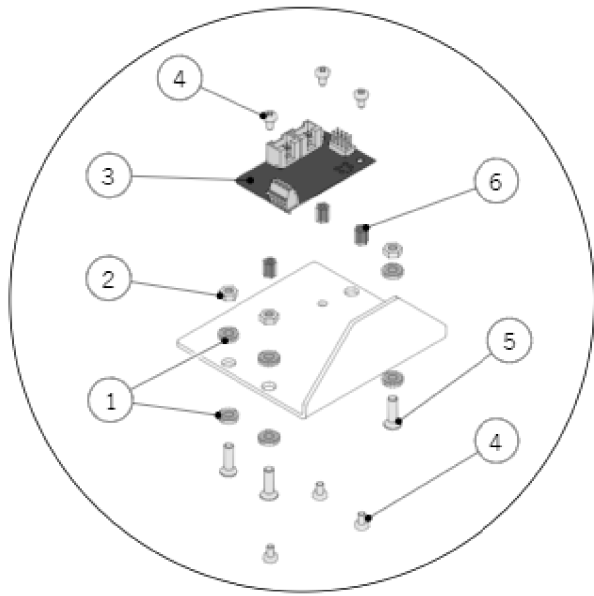

la marzocco
handmade in florence

190 - SCALES VERSION - SCALES ASSEMBLY