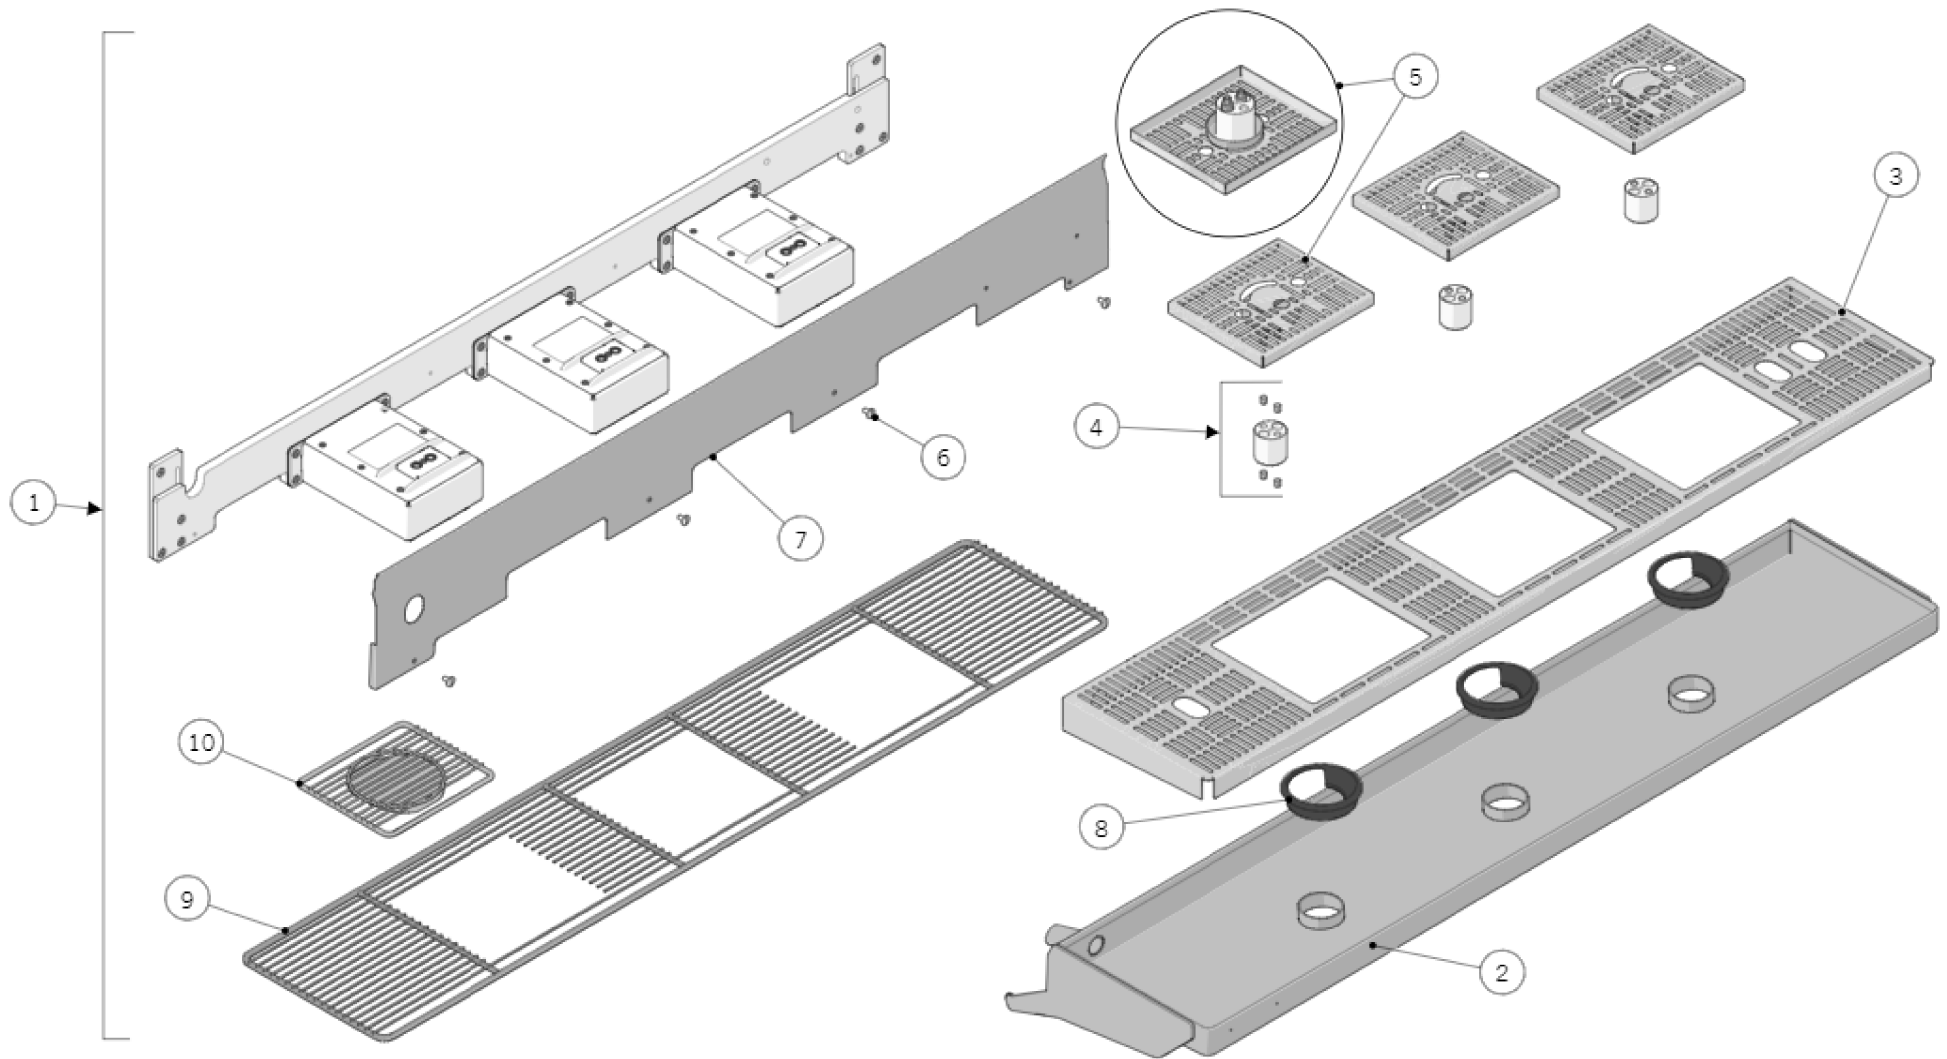

la marzocco
handmade in florence

160 - SCALES VERSION - BODY PANEL ASSEM.