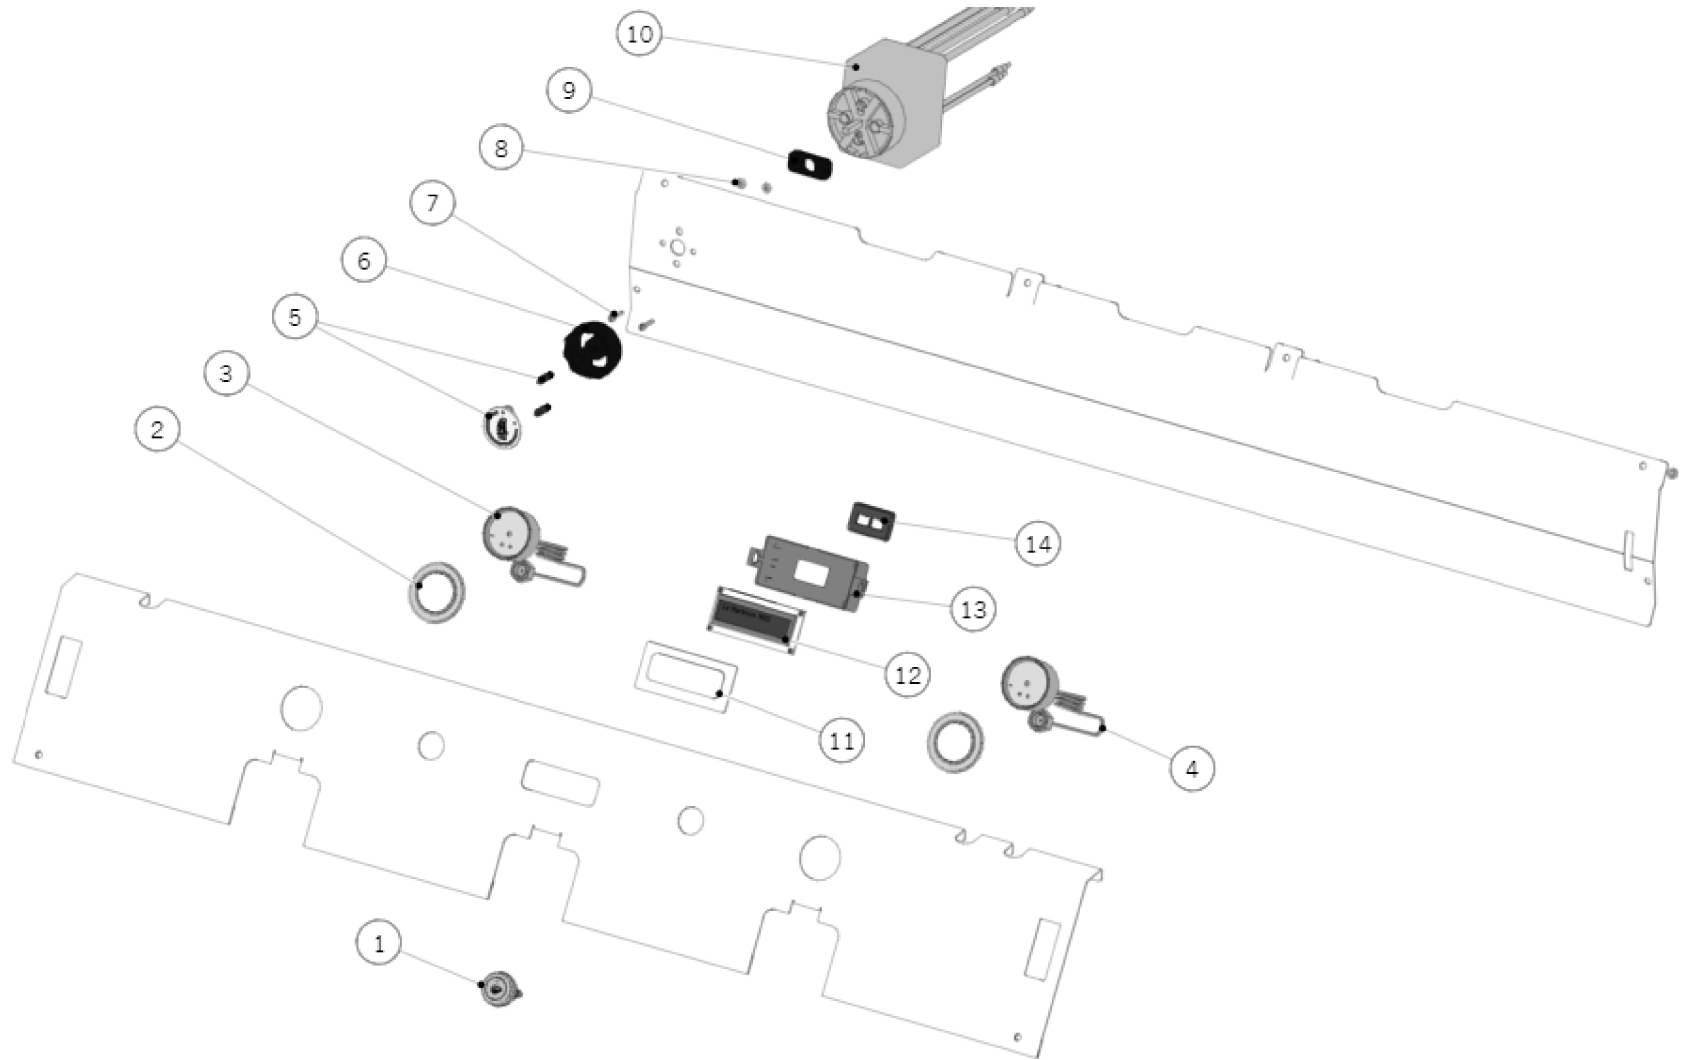

CABLE FOR
DOUDLE SSR

19

FOR 3GR

la marzocco

handmade in florence

Item	Part number	Description
0001	E.2.073	FUSE 3,15 A TIME-DELAY
0002	E.2.004	UL FUSE HOLDER
0003	E.2.107.01	POWER SUPPLY 24V 130W LAUMA
0004	E.1.061	UNIVERSAL BOARD 24V
0005	E.4.177.R	SSR DUAL 25A 240V W/THERMAL COMPOUND
0005	E.4.197.R	SSR DUAL 50A 600V W/THERMAL COMPOUND
0006	E.4.010.01.R	SSR 25A 240V W/THERMAL COMPOUND
0007	E.1.090	BUTTON BOARD 4.0
0008	E.1.041.02	CORTEX BOARD
0009	F.2.040	GROMMET BLIND 11-16X1,5 TPE
0009	E.2.040	USB CABLE LINEA PB / STRADA EP
0010	I.1.108	CAP NUT M3 H6,5 CH5,5 S/S
0011	C.1.701	COVER ANTENNA CABLE STRADA X-S
0012	1024	WiFi / BLUETOOTH ANTENNA
0013	D.4.055	LOGO LION ADHESIVE STRADA S
0014	C.1.702	CENTRAL BRACKET RAIL STRADA X-S VER.
0015	E.8.006.02	INTERNAL BOX GATEWAY IOT
0016	F.1.219	USB CONNECTOR COVER
0017	E.4.123	CABLE LOW T. C.A. W/CONN. IP67 FEMALE
0018	E.4.298	GATEWAY CONNECTION WIRING 1250MM
0019	E.4.364	CUP W.+PUMP RELE CONTROL CABLES 130MM

Item	Part number	Description
0020	E.4.365	PUMP RELE CONTROL CABLE 110MM

la marzocco
handmade in florence

60 - CONTROL PANEL ASSEMBLY

la marzocco

handmade in florence

Item	Part number	Description
0001	E.2.121	S/S TEA SWITCH W/RED LED
0002	F.1.185.R	GLASS DISPLAY W/ CROWN PRESS. GAUGE GB5
0003	E.3.037	PRESS.GAUGE 0-3 W/CAPILLARY STRADA S
0004	E.3.036	PRESS.GAUGE 0-18 W/CAPILLARY STRADA S
0005	D.4.033.R	COVER SWITCH KB90 W/SPACERS
0006	F.1.139	HANDLE SWITCH KB90
0007	VITE3X16	SCREW M3X16 CHEESE BRASS
0008	DADOINOXM4	NUT M4 H3 WR7 S/S A2
0009	F.1.130	SPACER SWITCH KB90
0010	E.2.126	TETRAPOLAR SWITCH 20A W/WIRES STRADA X-S
0010	E.2.125	TRIPOLAR SWITCH 42A W/WIRES STRADA X-S
0010	E.2.124	BIPOLAR SWITCH 42A W/WIRES STRADA X-S
0011	F.1.216	GLASS DISPLAY OLED FLAT SP3 OPAQUE
0012	E.1.093.01	RED OLED DISPLAY
0013	F.1.200.01	BOX DISPLAY O-LED FLAT
0014	H.3.016	SEALING REAR COVER DISPLAY