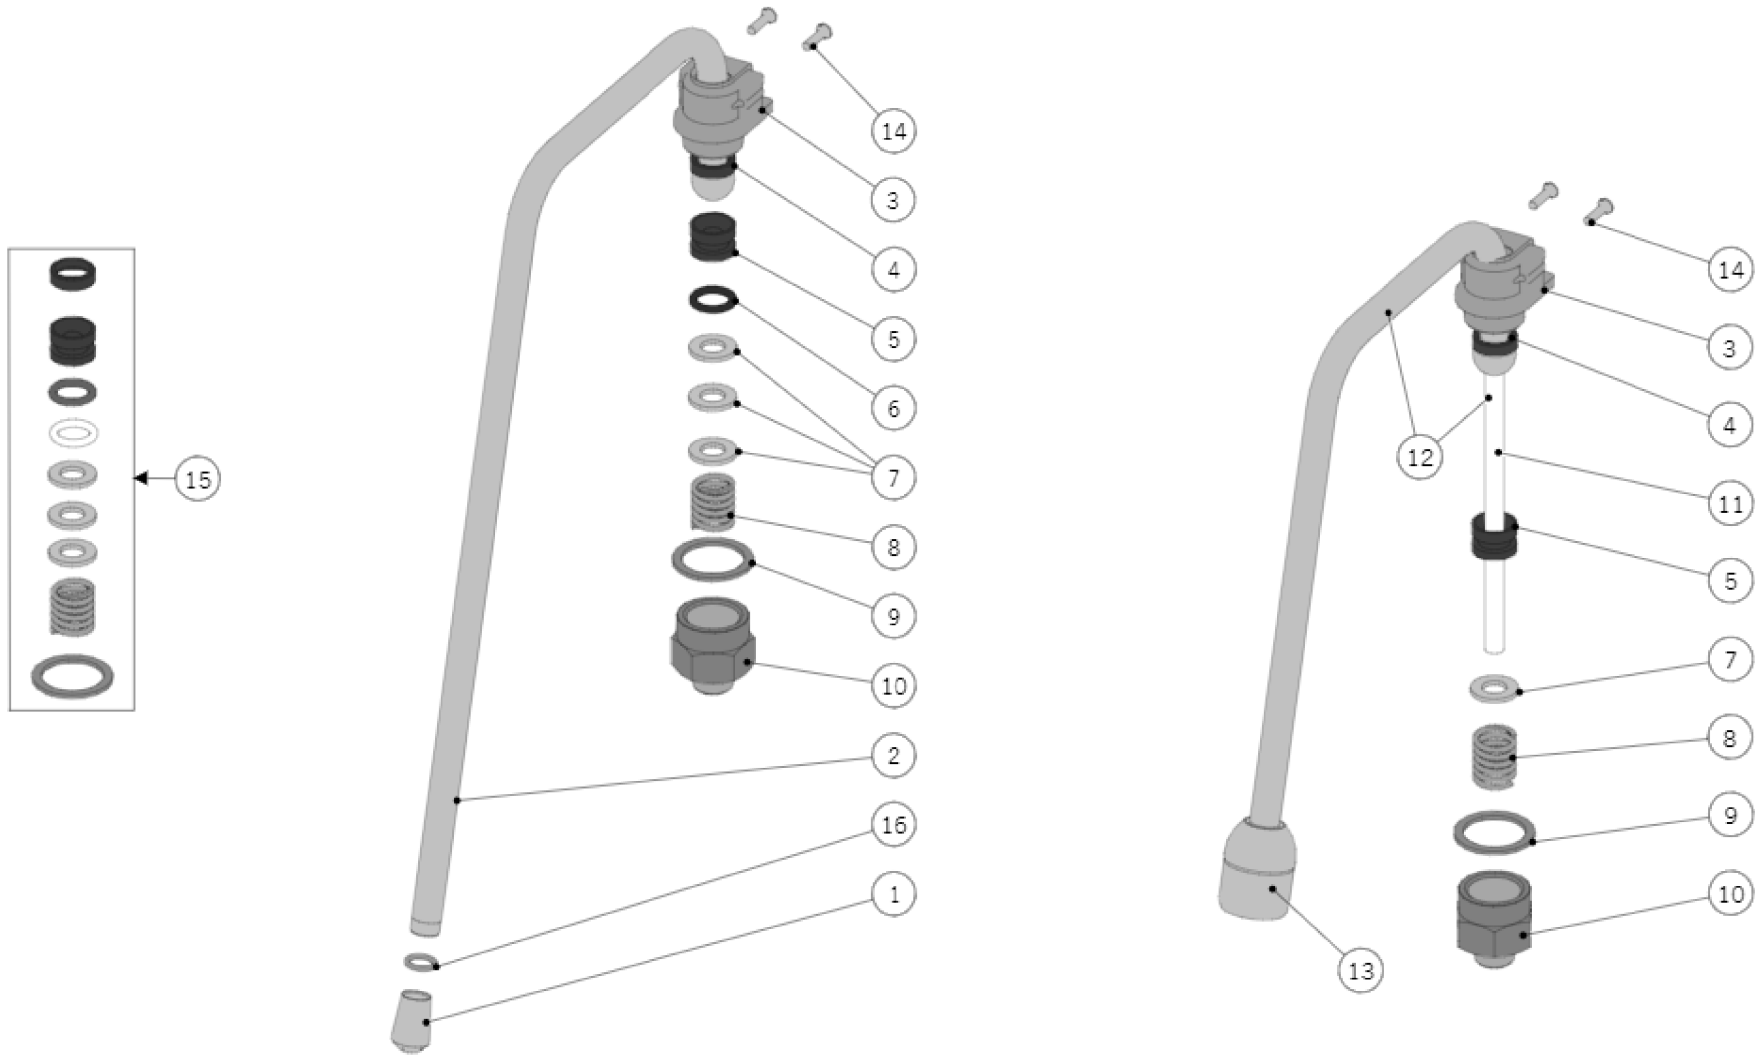

Item	Part number	Description
0020	E.4.365	PUMP RELE CONTROL CABLE 110MM

la marzocco
handmade in florence

60 - CONTROL PANEL ASSEMBLY

la marzocco

handmade in florence

Item	Part number	Description
0001	E.2.121	S/S TEA SWITCH W/RED LED
0002	F.1.185.R	GLASS DISPLAY W/ CROWN PRESS. GAUGE GB5
0003	E.3.037	PRESS.GAUGE 0-3 W/CAPILLARY STRADA S
0004	E.3.036	PRESS.GAUGE 0-18 W/CAPILLARY STRADA S
0005	D.4.033.R	COVER SWITCH KB90 W/SPACERS
0006	F.1.139	HANDLE SWITCH KB90
0007	VITE3X16	SCREW M3X16 CHEESE BRASS
0008	DADOINOXM4	NUT M4 H3 WR7 S/S A2
0009	F.1.130	SPACER SWITCH KB90
0010	E.2.126	TETRAPOLAR SWITCH 20A W/WIRES STRADA X-S
0010	E.2.125	TRIPOLAR SWITCH 42A W/WIRES STRADA X-S
0010	E.2.124	BIPOLAR SWITCH 42A W/WIRES STRADA X-S
0011	F.1.216	GLASS DISPLAY OLED FLAT SP3 OPAQUE
0012	E.1.093.01	RED OLED DISPLAY
0013	F.1.200.01	BOX DISPLAY O-LED FLAT
0014	H.3.016	SEALING REAR COVER DISPLAY

la marzocco
handmade in florence

70 - STEAM AND HOT WATER ASSEMBLY

la marzocco

handmade in florence

Item	Part number	Description
0001	A.5.050	STEAM TIP PRO TOUCH D1,5
0002	T.2.005	STEAM WAND PRO TOUCH TREATED
0003	A.5.006.01	STRADA STEAM WAND HOLDER, S/S
0004	F.1.029	STEAM WAND BUSHING
0005	H.2.003	PTFE STEAM WAND SEAL
0006	H.1.004	O-RING 2,62X10,77 EPDM 70 ShA
0007	L1003	WASHER 8,5X14X1,5 S/S A2
0008	F.3.156	SPRING COMPRES. WD 2,5 OD 15,5 L 18 S/S
0009	L260/1A	WASHER 21X27X1,5 COPPER
0010	F.4.007.01	FITTING G1/4M - M20F H31 TR.
0011	T.3.001	PTFE TUBE 1/8-1/4
0012	T.2.121.R	HOT WATER WAND S/S STRADA W/PTFE
0013	L160/3.02	HOT WATER SPOUT G1/8 TREATED
0014	I.1.045	SCREW M3X12 PHILLIPS COUNTERSUNK S/S A2
0015	SA210.K	REBUILD KIT STEAM /HOT WATER WAND STRADA
0016	H.1.027	O-RING 1,78x7,65 VITON 70 ShA