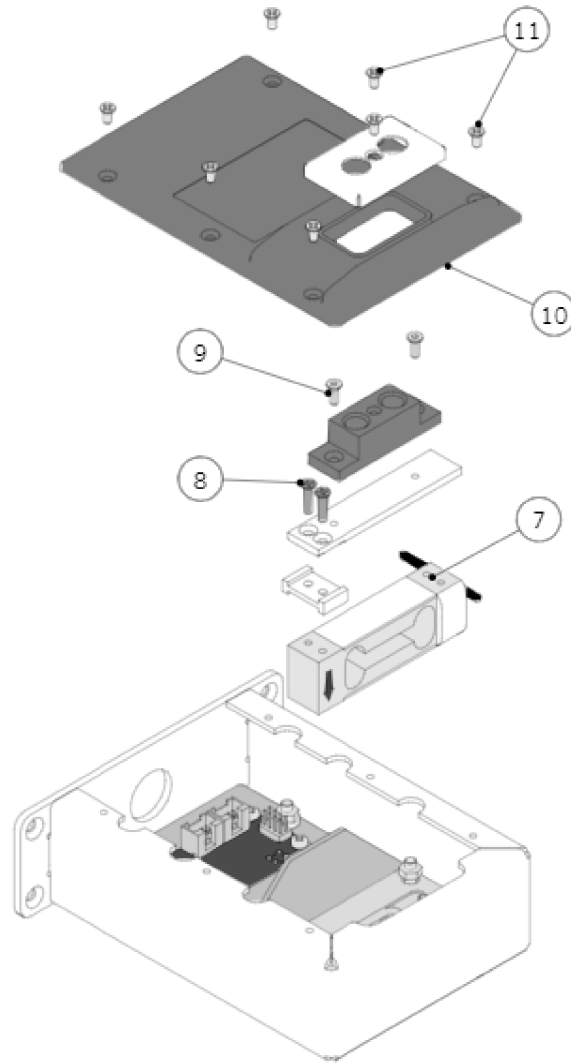

la marzocco
handmade in florence

190 - SCALES VERSION - SCALES ASSEMBLY