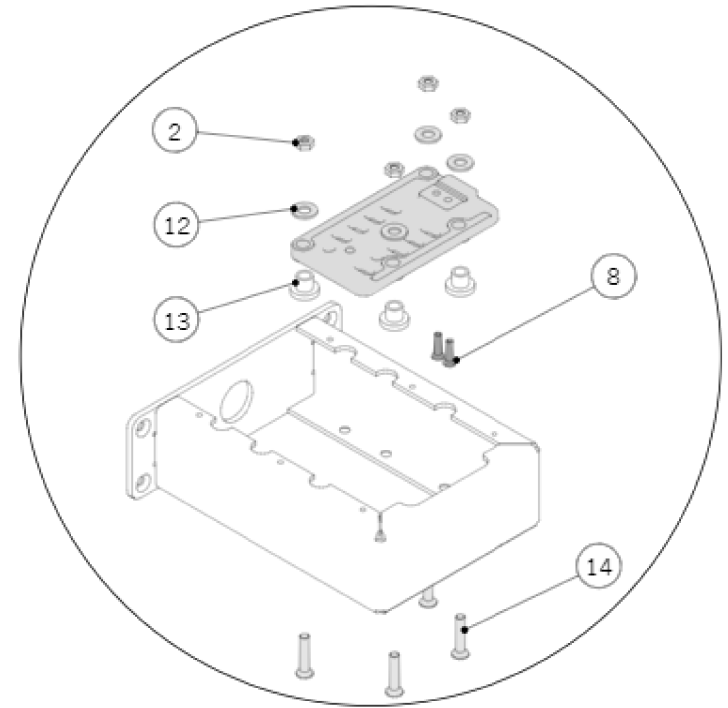

la marzocco
handmade in florence

190 - SCALES VERSION - SCALES ASSEMBLY