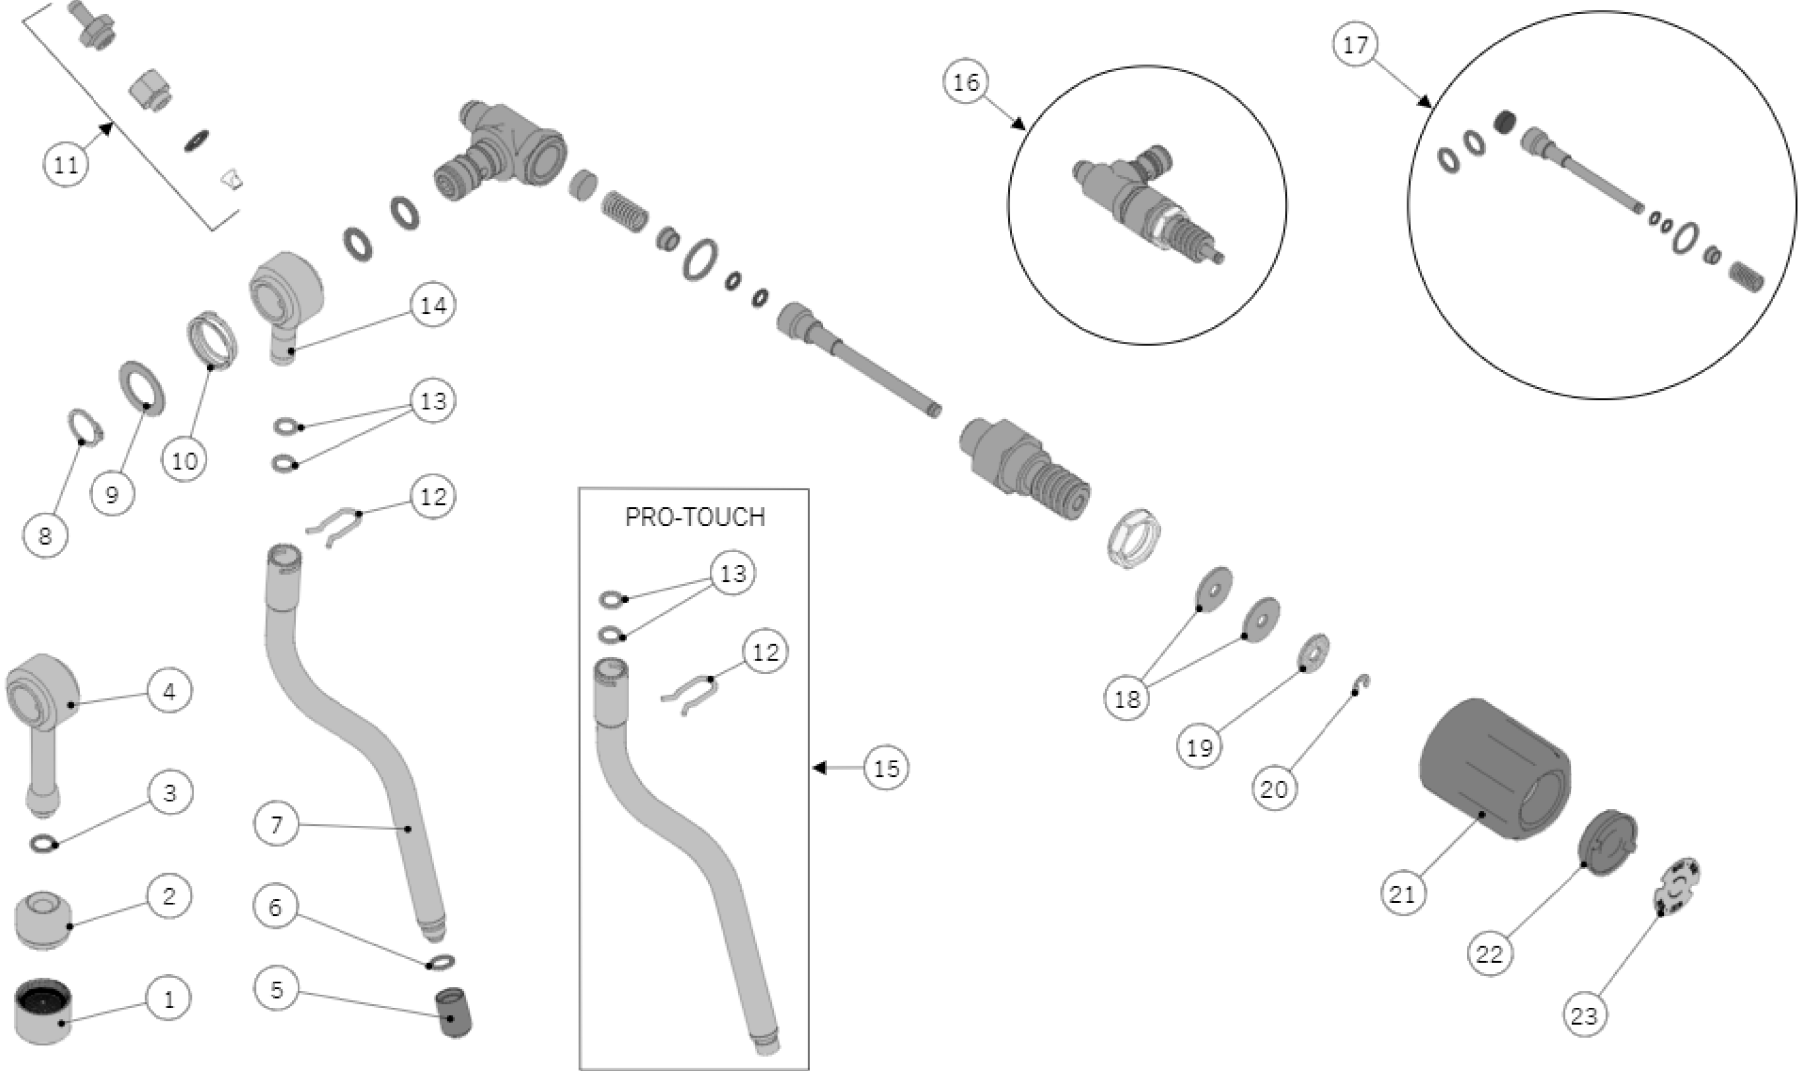

la marzocco

handmade in florence

11 - STEAM AND HOT WATER ASSEMBLY

la marzocco

handmade in florence

Item	Part number	Description
0001	A.7.031	DIFFUSER HOT WATER M22 H17
0002	A.5.196.01	HOT WATER SPOUT FITTING G1/8F
0003	H.1.027	O-RING 1,78x7,65 VITON 70 ShA
0004	T.2.140	HOT WATER WAND S/S LINEA MINI
0004	T.2.140.01	HOT WATER WAND S/S LMR
0005	A.6.004	STEAM TIP PRO TOUCH D1,2 PEEK
0005	A.5.050	STEAM TIP PRO TOUCH D1,5
0006	H.1.027	O-RING 1,78x7,65 VITON 70 ShA
0007	T.2.141	STEAM WAND S/S UCT LMR
0008	I.1.218	SEEGER SHAFT Ø16 S/S
0009	L165/2	WASHER 16,5X26X1 BRASS
0010	L165/1	SPRING 1,5X25X17,5 S/S
0011	F.3.157.R	ANTISUCTION VALVE KIT MICRA
0012	L171/3	STAINLESS STEEL SPLIT PIN
0013	L171/2	O-RING 1,78X6,75 FKM 70 SH
0014	F.3.167	SWIVEL STEAM WAND JUNCTION COMPLETE S/S
0015	958	KIT RETROFIT PRO TOUCH MINI/CLASSIC
0016	B.2.045	STEAM VALVE LMR
0017	1053	REBUILD KIT STEAM/HOT WATER VALVE LMR
0018	L165/9B	WASHER 6X21X1,5 BRASS
0019	L165/9	WASHER 6,5X18X1,5 GALVANIZED

Item	Part number	Description
0020	F.3.161	CIRCLIP S/S Ø=4
0021	F.1.271	STEAM VALVE KNOB LMR PAINTED
0022	F.1.273	CAP M27X1,5 STEAM KNOB LMR
0023	D.4.058	PLATE VALVE HANDLE LMR

la marzocco
handmade in florence