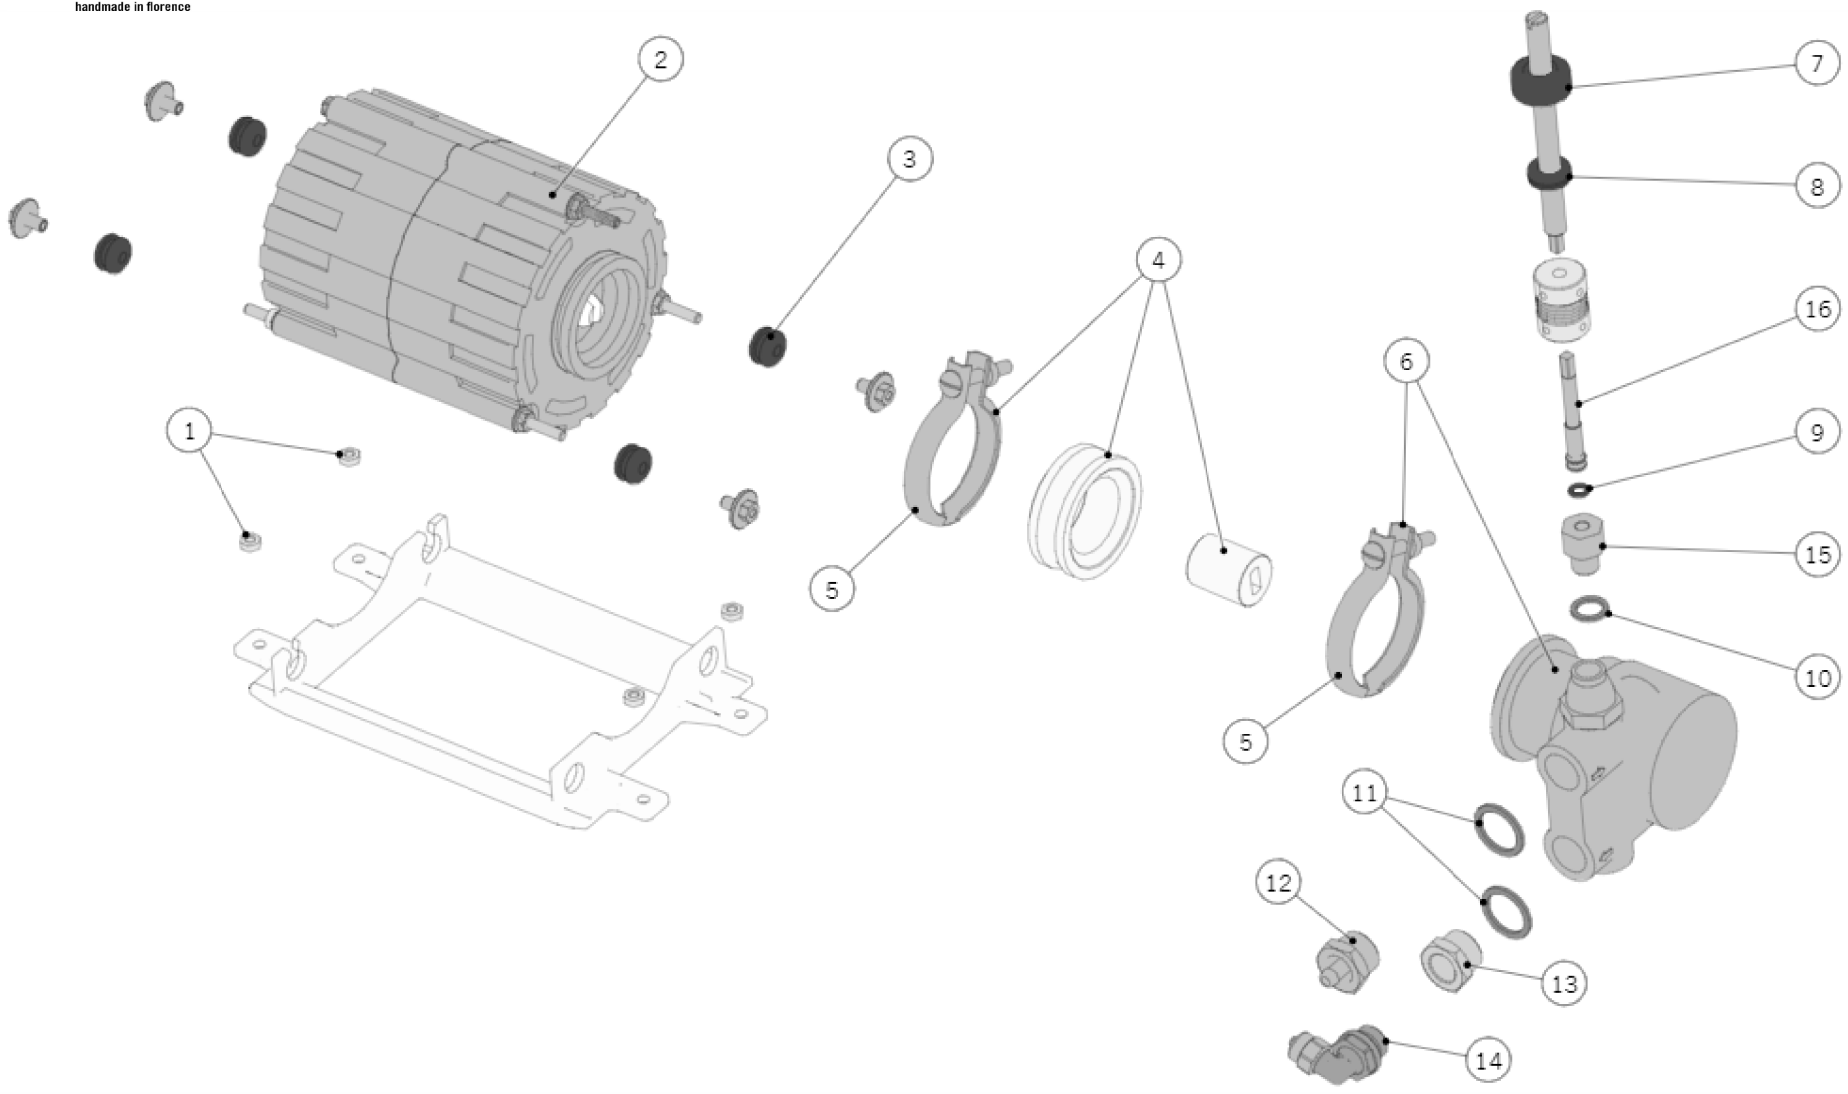

la marzocco

handmade in florence

11 - STEAM AND HOT WATER ASSEMBLY

la marzocco

handmade in florence

Item	Part number	Description
0001	A.7.031	DIFFUSER HOT WATER M22 H17
0002	A.5.196.01	HOT WATER SPOUT FITTING G1/8F
0003	H.1.027	O-RING 1,78x7,65 VITON 70 ShA
0004	T.2.140	HOT WATER WAND S/S LINEA MINI
0004	T.2.140.01	HOT WATER WAND S/S LMR
0005	A.6.004	STEAM TIP PRO TOUCH D1,2 PEEK
0005	A.5.050	STEAM TIP PRO TOUCH D1,5
0006	H.1.027	O-RING 1,78x7,65 VITON 70 ShA
0007	T.2.141	STEAM WAND S/S UCT LMR
0008	I.1.218	SEEGER SHAFT Ø16 S/S
0009	L165/2	WASHER 16,5X26X1 BRASS
0010	L165/1	SPRING 1,5X25X17,5 S/S
0011	F.3.157.R	ANTISUCTION VALVE KIT MICRA
0012	L171/3	STAINLESS STEEL SPLIT PIN
0013	L171/2	O-RING 1,78X6,75 FKM 70 SH
0014	F.3.167	SWIVEL STEAM WAND JUNCTION COMPLETE S/S
0015	958	KIT RETROFIT PRO TOUCH MINI/CLASSIC
0016	B.2.045	STEAM VALVE LMR
0017	1053	REBUILD KIT STEAM/HOT WATER VALVE LMR
0018	L165/9B	WASHER 6X21X1,5 BRASS
0019	L165/9	WASHER 6,5X18X1,5 GALVANIZED

Item	Part number	Description
0020	F.3.161	CIRCLIP S/S Ø=4
0021	F.1.271	STEAM VALVE KNOB LMR PAINTED
0022	F.1.273	CAP M27X1,5 STEAM KNOB LMR
0023	D.4.058	PLATE VALVE HANDLE LMR

la marzocco
handmade in florence

15 - WATER MOTOR PUMP ASSEMBLY

la marzocco

handmade in florence

Item	Part number	Description
0001	DADOINOXM4	NUT M4 H3 WR7 S/S A2
0002	E.7.024	MOTOR 220V FOR PUMP 70L/H
0002	E.7.025	MOTOR 110V FOR PUMP 70L/H
0003	E.2.014	GROMMET FOR PUMP MOTOR GS3
0004	F.2.020	ANTI-VIBRATION ADAPTER KIT FOR PUMP
0005	L290/C	PUMP CLAMP
0006	E.3.003.01	PUMP GS3 70 l/h S/S
0007	F.1.280	BOCCOLA Ø8,5 H9,5 POM C
0008	F.2.086	GOMMINO 16x8x12x1
0009	H.1.021	O-RING 1,78x4,47 EPDM 70 ShA
0010	L100/D	WASHER 10X14X1,5 COPPER
0011	L180/1	WASHER 22X17X1,5 COPPER
0012	A.5.198	BARB FITTING G3/8M WR19 S/S
0013	A.5.107	FITTING G3/8M-G1/4F WR19 S/S
0014	A.2.128	ELBOW FITTING WITH NUT Ø6 G1/4M BRAS TR.
0015	A.5.200	FITTING BYPASS JOINT
0016	F.3.168	BASE BYPASS SETTING SHAFT