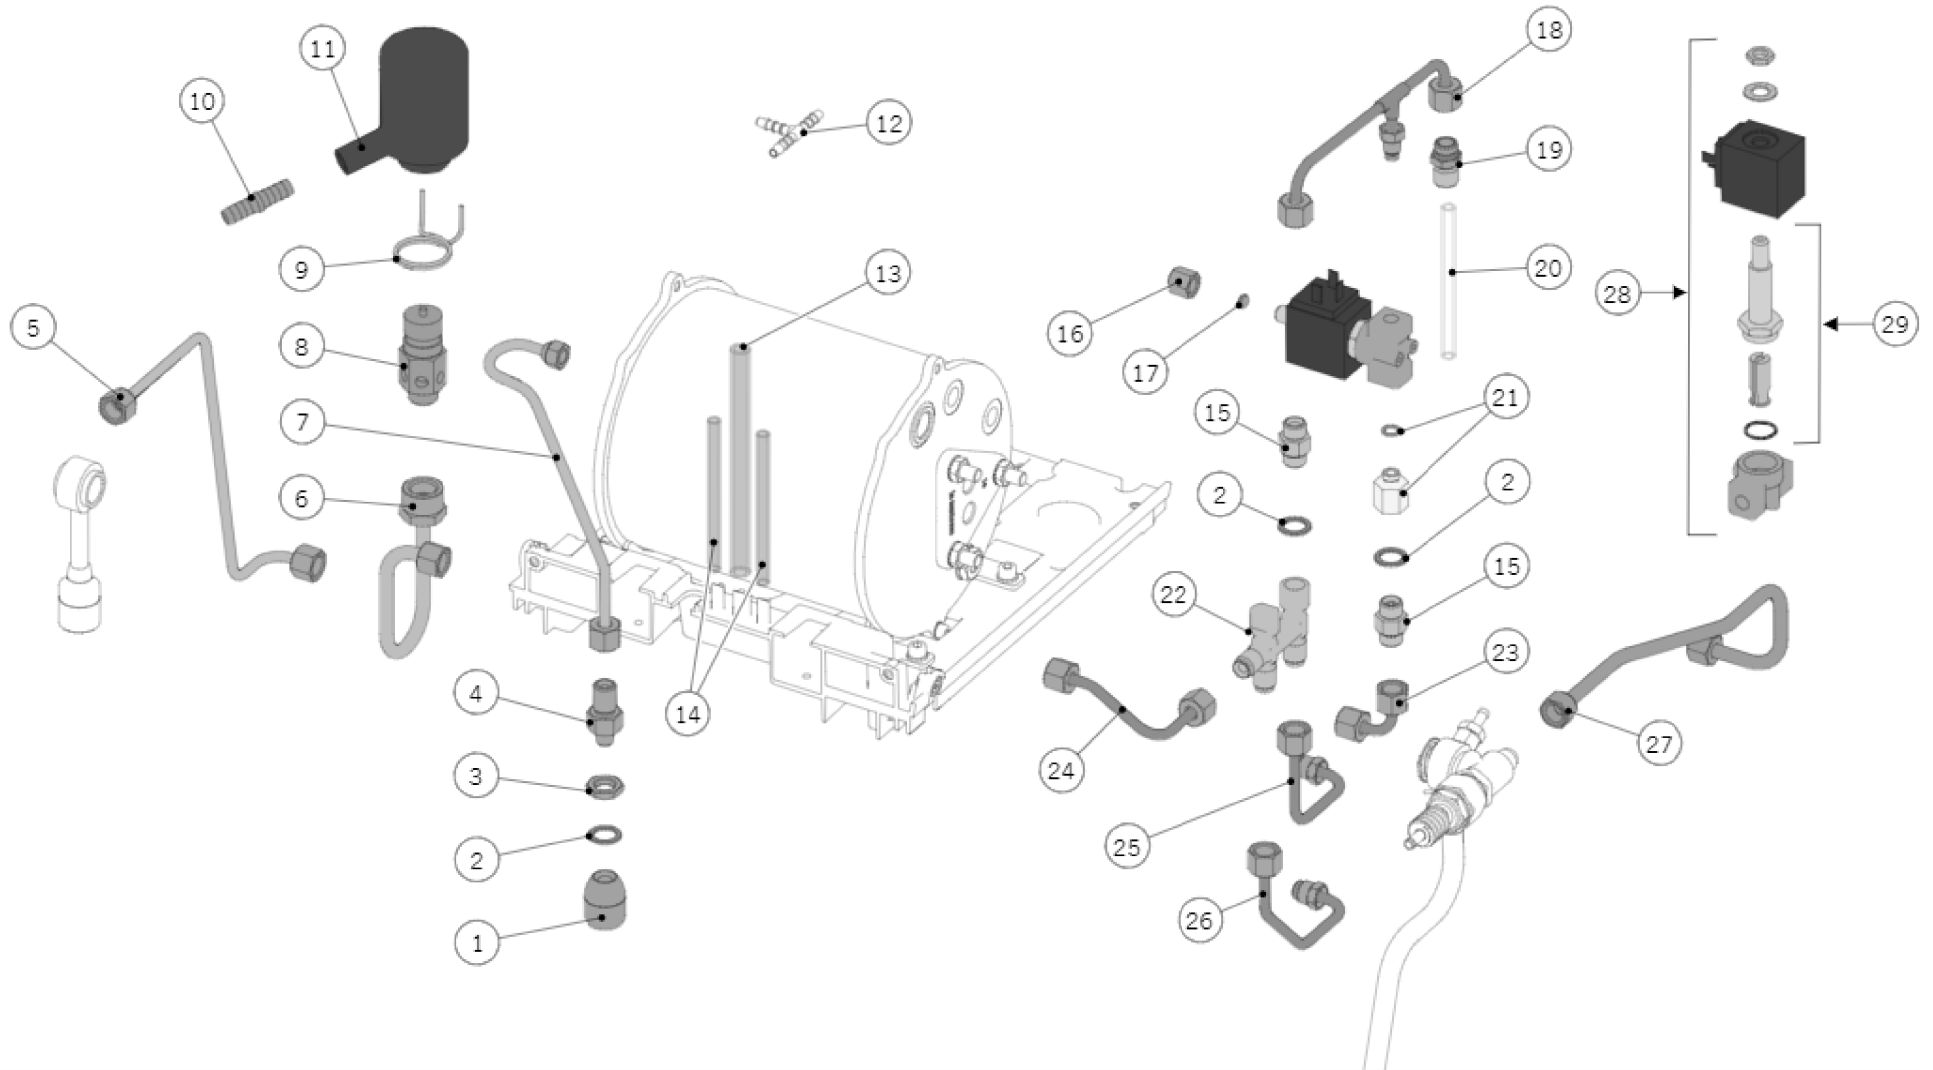

Item	Part number	Description
0020	F.3.161	CIRCLIP S/S Ø=4
0021	F.1.271	STEAM VALVE KNOB LMR PAINTED
0022	F.1.273	CAP M27X1,5 STEAM KNOB LMR
0023	D.4.058	PLATE VALVE HANDLE LMR

la marzocco
handmade in florence

15 - WATER MOTOR PUMP ASSEMBLY

la marzocco

handmade in florence

Item	Part number	Description
0001	DADOINOXM4	NUT M4 H3 WR7 S/S A2
0002	E.7.024	MOTOR 220V FOR PUMP 70L/H
0002	E.7.025	MOTOR 110V FOR PUMP 70L/H
0003	E.2.014	GROMMET FOR PUMP MOTOR GS3
0004	F.2.020	ANTI-VIBRATION ADAPTER KIT FOR PUMP
0005	L290/C	PUMP CLAMP
0006	E.3.003.01	PUMP GS3 70 l/h S/S
0007	F.1.280	BOCCOLA Ø8,5 H9,5 POM C
0008	F.2.086	GOMMINO 16x8x12x1
0009	H.1.021	O-RING 1,78x4,47 EPDM 70 ShA
0010	L100/D	WASHER 10X14X1,5 COPPER
0011	L180/1	WASHER 22X17X1,5 COPPER
0012	A.5.198	BARB FITTING G3/8M WR19 S/S
0013	A.5.107	FITTING G3/8M-G1/4F WR19 S/S
0014	A.2.128	ELBOW FITTING WITH NUT Ø6 G1/4M BRAS TR.
0015	A.5.200	FITTING BYPASS JOINT
0016	F.3.168	BASE BYPASS SETTING SHAFT

la marzocco
handmade in florence

17 - HYDRAULIC ASSEMBLY

la marzocco

handmade in florence

Item	Part number	Description
0001	L160/3.02	HOT WATER SPOUT G1/8 TREATED
0002	L100/1A	WASHER 13,5X19X1,5 COPPER
0003	L146	NUT G1/4 H4,5 WR19 BRASS
0004	A.1.031	FITTING G1/8M-G1/4M WR18 H40 BRASS
0005	T.1.339	TUBE STEAM BOILER - HOT WATER VALVE
0006	T.1.325	TUBE STEAM BOILER - SAFETY VALVE LMR
0007	T.1.324	TUBE BREWING SOLENOID VALVE - DRAIN
0008	B.2.025	SAFETY VALVE G3/8 2,5 BAR TEA
0009	I.8.003	MOLLA A TORSIONE 2,5X32
0010	A.2.122	HOSE HOLDER D10e BRASS TR.
0011	F.2.062	SAFETY VALVE CLOUSURE
0012	A.7.001.01	HOSE CONNECTOR TEE-SHAPE D6,3 Di4 PVDF
0013	T.4.002	10x14 TRANSPARENT SILICONE TUBE
0014	T.4.001	ANTISUCTION VALVE SILICONE TUBE
0015	B.2.027	CHECK VALVE H27,5
0016	L134	FITTING G1/8F H14 WR14 D4 BRASS
0017	L134/4	FERRULE BLIND 8X4 TREATED
0018	T.1.326	TUBE RAPID FITT. - INLET VALVE - CHECK V
0019	A.5.189	STRAIGHT FITTING WITH NUT Ø6 G1/4M S/S
0020	T.3.007	PFA TUBE 6mm - 4mm
0021	A.5.166	PROLUNGA INOX 1/8 – 1/4 O RING VITON