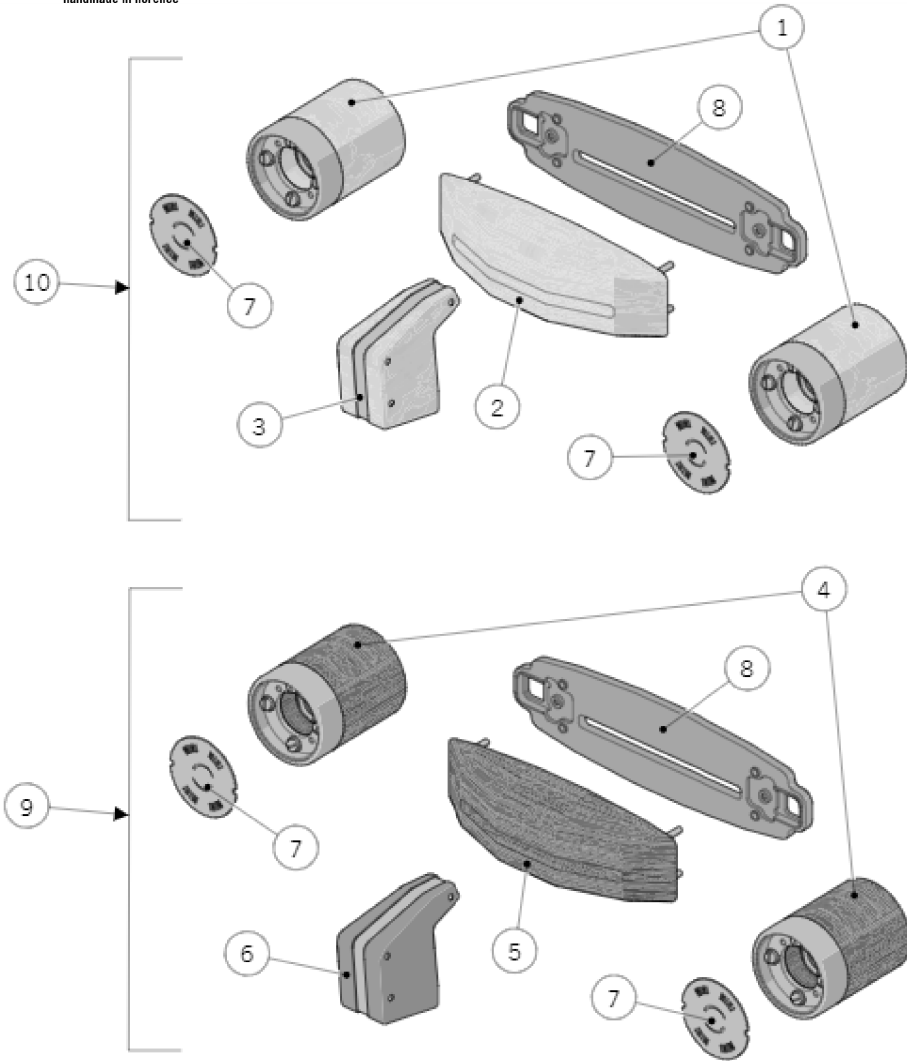

la marzocco
handmade in florence

41 - CUSTOM