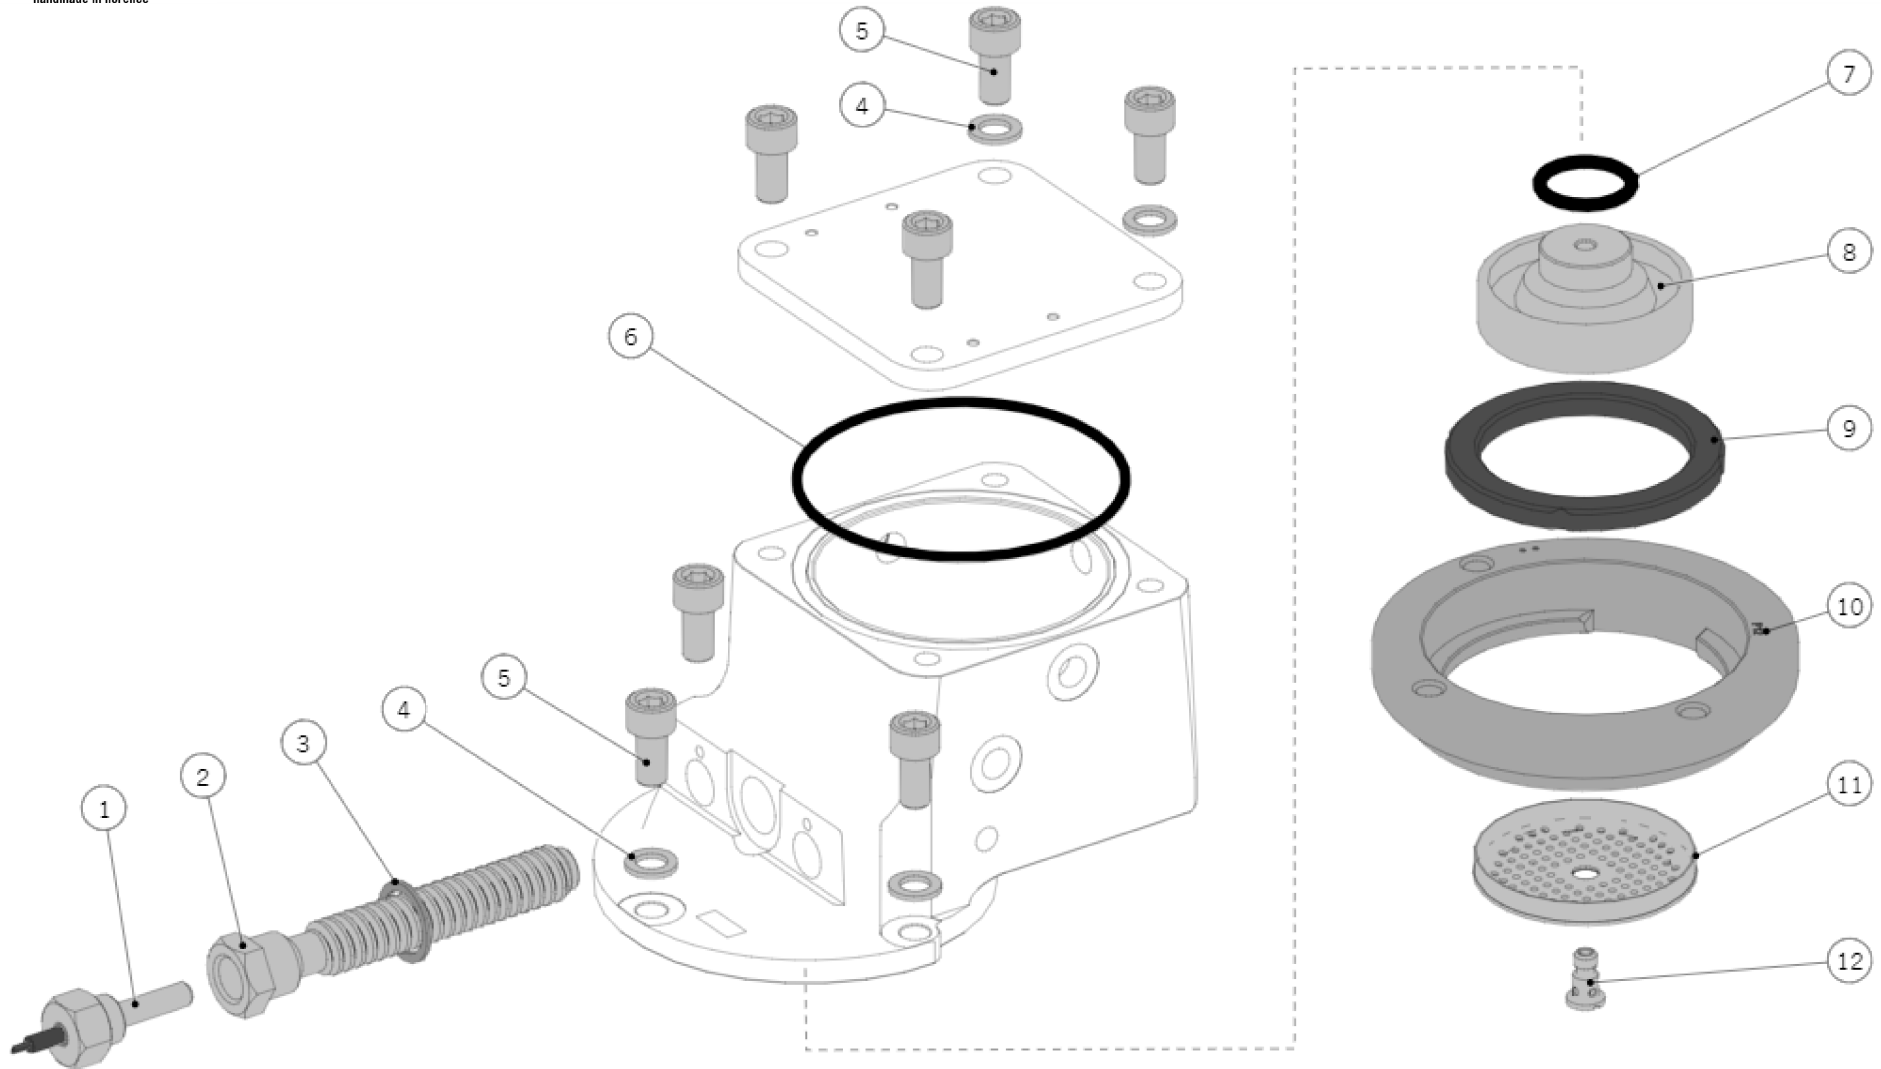

Item	Part number	Description
0021	A.5.156	NIPPLE G1/8M-G1/4M WR17 S/S
0022	L.1.024.R	COFFEE BOILER LMR

la marzocco
handmade in florence

25 - COFFEE BOILER ASSEMBLY

la marzocco

handmade in florence

Item	Part number	Description
0001	F.4.005	BUSHING FLANGED 10X16X7 PTFE
0002	F.1.032	WASHER 10X30X2 PTFE
0003	I.1.033	WASHER 10.7X30X1.8 S/S A2
0004	I.5.003	BELLEVILLE SPRING 10X20X1,3
0005	I.1.034	NUT M10 H7,8 WR17 S/S A2
0006	B.2.044	SOLENOID VALVE 2 WAY NO COIL
0007	L100/G.01	SV COIL 220-240V 8W UL CSA VDE
0007	L100/G110	SOLENOID COIL 110V
0008	F.3.052.R	EXTRACTABLE GICLEUR Ø0,6 W/ ORING
0009	H.1.007.01	O-RING 1,78x2,9 FKM 70 ShA
0010	H.1.051	O-RING 1,78x10,82 EPDM 70 ShA
0011	H.1.052	O-RING 1,78X20,35 EPDM 70 SH
0012	I.1.105	SCREW M6X6 SOCKET CAP S/S
0013	L120/2A	WASHER 6,3X12X1 COPPER
0014	I.1.217	SCREW M4X8 SOCKET CAP INOX A2
0015	L100/H	PLUNGER SOLENOID VALVE 3 WAY VITON

la marzocco
handmade in florence

27 - COFFEE BOILER ASSEMBLY

la marzocco

handmade in florence

Item	Part number	Description
0001	E.3.032.R	KIT NTC TEMPERATURE PROBE HT
0002	A.5.034.01	BREWING WATER SCREW LINEA MINI
0003	L180/1	WASHER 22X17X1,5 COPPER
0004	L1003	WASHER 8,5X14X1,5 S/S A2
0005	VITE8X16INOX	SCREW M8X16 SOCKET CAP S/S A2
0006	H.1.023	O-RING 2,62x82,22 EPDM 70 ShA
0007	L105/A	O-RING 20,22x3,53 FKM 70 ShA
0008	A.5.039	DIFFUSER LINEA MINI
0009	H.3.018	GROUP GASKET REDUCED FORCE
0010	A.3.013	BAYONET RING PROPELLER PITCH 6 L. LMR
0011	F.3.040.01	COFFEE SHOWER SCREEN W/LOGO H6.5
0012	A.5.110	DIFFUSER SCREW M6 Ø10 S/S