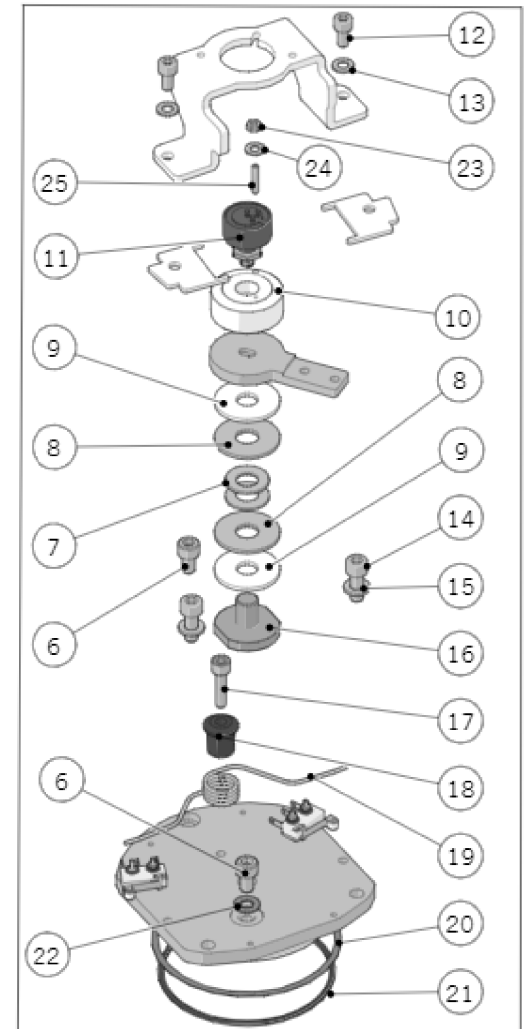

la marzocco
handmade in florence

150 - COFFEE BOILER

la marzocco

handmade in florence

Item	Part number	Description
0001	F.1.103.01	KNOB CLEANING RELEASE RAL3001
0002	H.1.009	O-RING 1,78x15,6 FKM 70 ShA
0003	T.1.094.03	TUBE PISTON STRAIGHT-IN
0004	TL30.R	INTERNAL TUBE GS3 GROUP ASSEMBLY
0005	A.1.028	AXLE ROTATION HOLDER PORTAFILTER
0006	1207	GROUP GASKET & ANTI-SHOCK STRAIGHT-IN
0007	I.1.101	SOCKET GRUB SCREW M4X6 S/S
0008	I.1.127	SCREW SHOULDER M3x10 - DIN 923
0009	F.1.104.01	LEVER CLICKER HOLDER PORTAFILTER RAL3001
0010	F.3.102	SPRING LEVER CLICKER
0011	F.8.016	BUSH 8X8X4,2 BRONZE
0012	I.1.154	SCREW M4X12 BUSH LOCKING
0013	I.1.139	SCREW M8X35 SOCKET CUP S/S
0014	I.1.162	SCREW M4X10 SLOTTED HEAD SPECIAL S/S
0015	1203	KIT FOR HOLDER PORTAFILTER STRAIGHT-IN
0016	F.3.101	SPRING RELOCATION LEVER
0017	VITE3X8	SCREW M3X8 PHILLIPS ROUND-PAN S/S A2
0018	F.8.011.01	LEVER CLEANING RELEASE
0019	I.1.126	SCREW SHOULDER M6x25 - DIN 923
0020	H.1.022	O-RING 1,78X15,60 VITON 70 SH
0021	A.5.206	

la marzocco
handmade in florence

160 - COFFEE BOILER

la marzocco

handmade in florence

Item	Part number	Description
0001	F.3.107.01	COVER BRACKET STRAIGHT-IN LINEA
0002	F.1.112.01	BRACKET LOCK STRAIGHT-IN
0003	F.3.100	SCREW PIN M10x13 H28,5 S/S
0004	1204	KIT FOR ARM CLICKER STRAIGHT-IN
0005	F.1.110	CAP D13 SOCKET HEAD M8 ES6 LDPE BLACK
0006	L120/2	SCREW M6X10 SOCKET CAP S/S A2
0007	I.5.003	BELLEVILLE SPRING 10X20X1,3
0008	I.1.161	WASHER 10,7X30X2 S/S A2
0009	F.1.032	WASHER 10X30X2 PTFE
0010	F.4.006	SLOT MECHANICAL POTENTIOMETER
0011	E.2.048	POTENTIOMETER 10KOHM 340° IP65
0012	I.1.005	SCREW M5X10 SOCKET CAP S/S A2
0013	I.1.039	WASHER 5,4X10X1 S/S A2
0014	I.1.124	SCREW M6X16 SOCKET CAP S/S A2
0015	RONDELLA6X12	WASHER 6,4X12X1,5 S/S A2
0016	F.8.010	SHAFT MECHANICAL POTENTIOMETER
0017	I.1.028	SCREW M5X20 SOCKET CAP S/S
0018	F.1.285	BUSH FOT TORSIONAL SPRING
0019	I.1.221	SPRING TORSIONAL FOR ARMS STRADA X
0020	L103/B	FIBER GASKET 87X81X0,5
0021	L103/A	O-RING 75,87x2,62 FKM 70 ShA