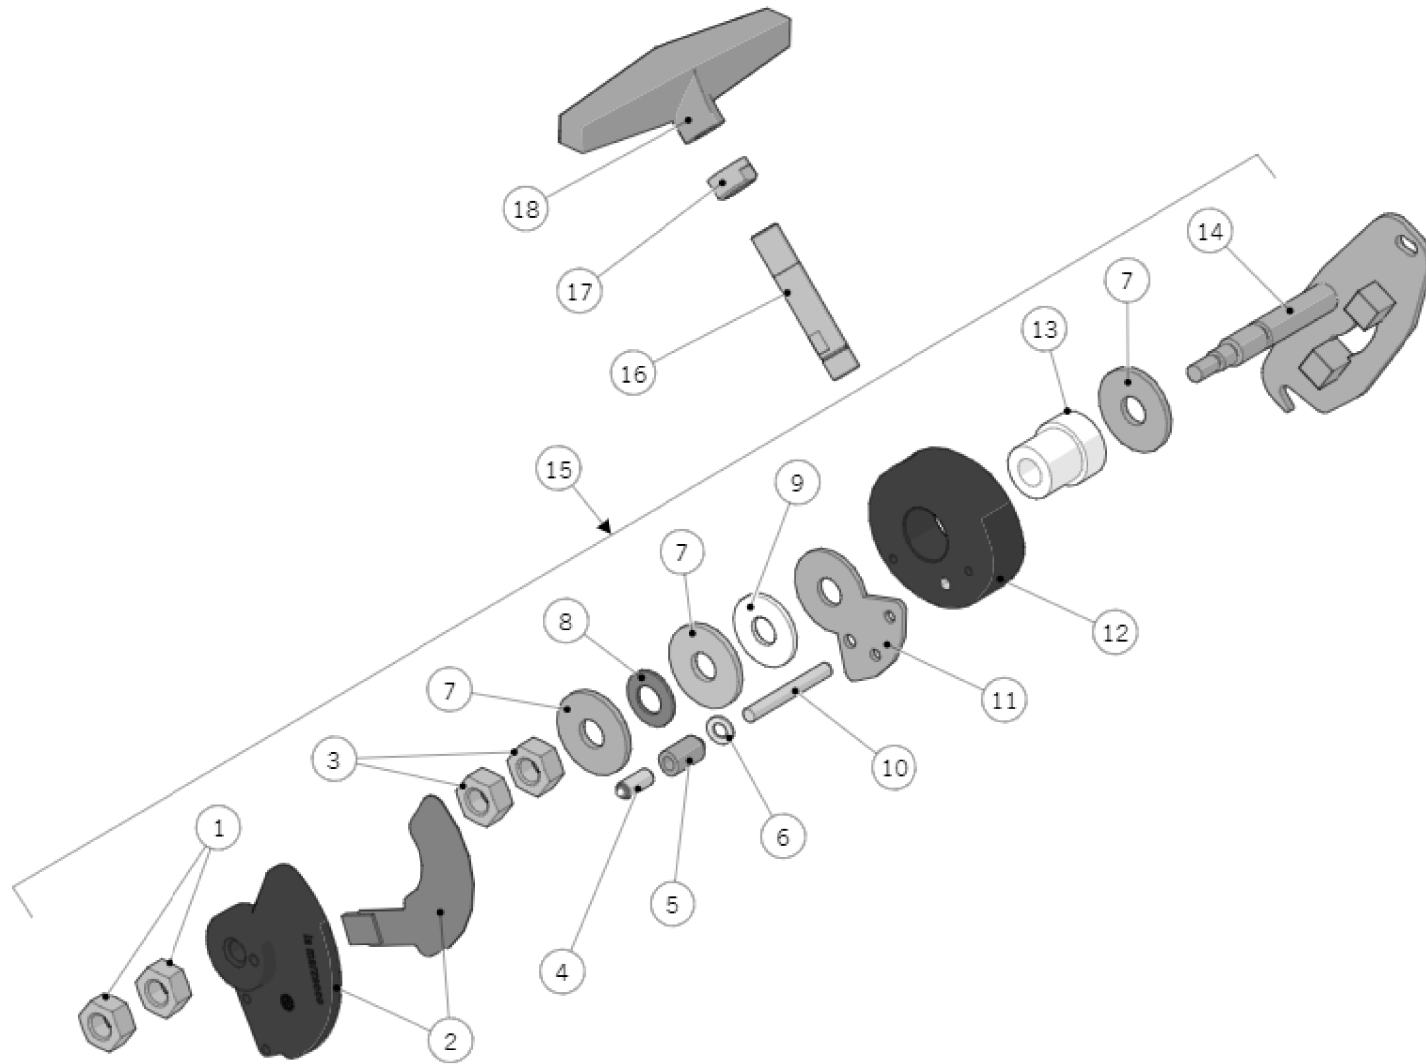

la marzocco
handmade in florence

60 - STEAM AND HOT WATER ASSEMBLY

la marzocco

handmade in florence

Item	Part number	Description
0001	A.5.050	STEAM TIP PRO TOUCH D1,5
0002	T.2.005	STEAM WAND PRO TOUCH TREATED
0003	A.5.006.01	STRADA STEAM WAND HOLDER, S/S
0004	F.1.029	STEAM WAND BUSHING
0005	H.2.003	PTFE STEAM WAND SEAL
0006	H.1.004	O-RING 2,62X10,77 EPDM 70 ShA
0007	L1003	WASHER 8,5X14X1,5 S/S A2
0008	F.3.156	SPRING COMPRES. WD 2,5 OD 15,5 L 18 S/S
0009	L260/1A	WASHER 21X27X1,5 COPPER
0010	F.4.007.01	FITTING G1/4M - M20F H31 TR.
0011	T.3.001	PTFE TUBE 1/8-1/4
0012	T.2.121.R	HOT WATER WAND S/S STRADA W/PTFE
0013	L160/3.02	HOT WATER SPOUT G1/8 TREATED
0014	I.1.045	SCREW M3X12 PHILLIPS COUNTERSUNK S/S A2
0015	SA210.K	REBUILD KIT STEAM /HOT WATER WAND STRADA
0016	H.1.027	O-RING 1,78x7,65 VITON 70 ShA

la marzocco
handmade in florence

70 - STEAM VALVE ASSEMBLY

la marzocco

handmade in florence

Item	Part number	Description
0001	DADO6M	NUT M6 H5 WR10 ZINC PLATED
0002	E.2.033.01.R	POTENTIOMETER+SUPPORT ASSEMBLY STRADA XS
0003	I.1.034	NUT M10 H7,8 WR17 S/S A2
0004	E.2.033.SC	WIPER X POTENZIOMETRO 2 - 6 N
0005	A.1.023	WIPER SUPPORT
0006	I.1.039	WASHER 5,4X10X1 S/S A2
0007	I.1.033	WASHER 10.7X30X1.8 S/S A2
0008	I.5.003	BELLEVILLE SPRING 10X20X1,3
0009	F.1.032	WASHER 10X30X2 PTFE
0010	I.1.037	S/S STUD FOR STEAM VALVE CAM
0011	I.1.050	SHAPED WASHER. WIPER STRADA EP
0012	F.1.027	CAM STEAM LEVER STRADA
0013	F.4.011.01	CAM BUSHING PTFE STRADA STEAM
0014	C.1.683	STRADA STEAM LEVER BRACKET X-S
0015	SA550.DX	STEAM ASSEMBLY RIGHT SIDE STRADA X-S
0015	SA550.SX	STEAM ASSEMBLY LEFT SIDE STRADA X-S
0016	A.5.012	LEVER STEAM VALVE STRADA
0017	I.1.199	CONTRODADO MANOPOLA VAPORE STRADA X-S
0018	F.8.019	STEAM LEVER KNOB STRADA X-S