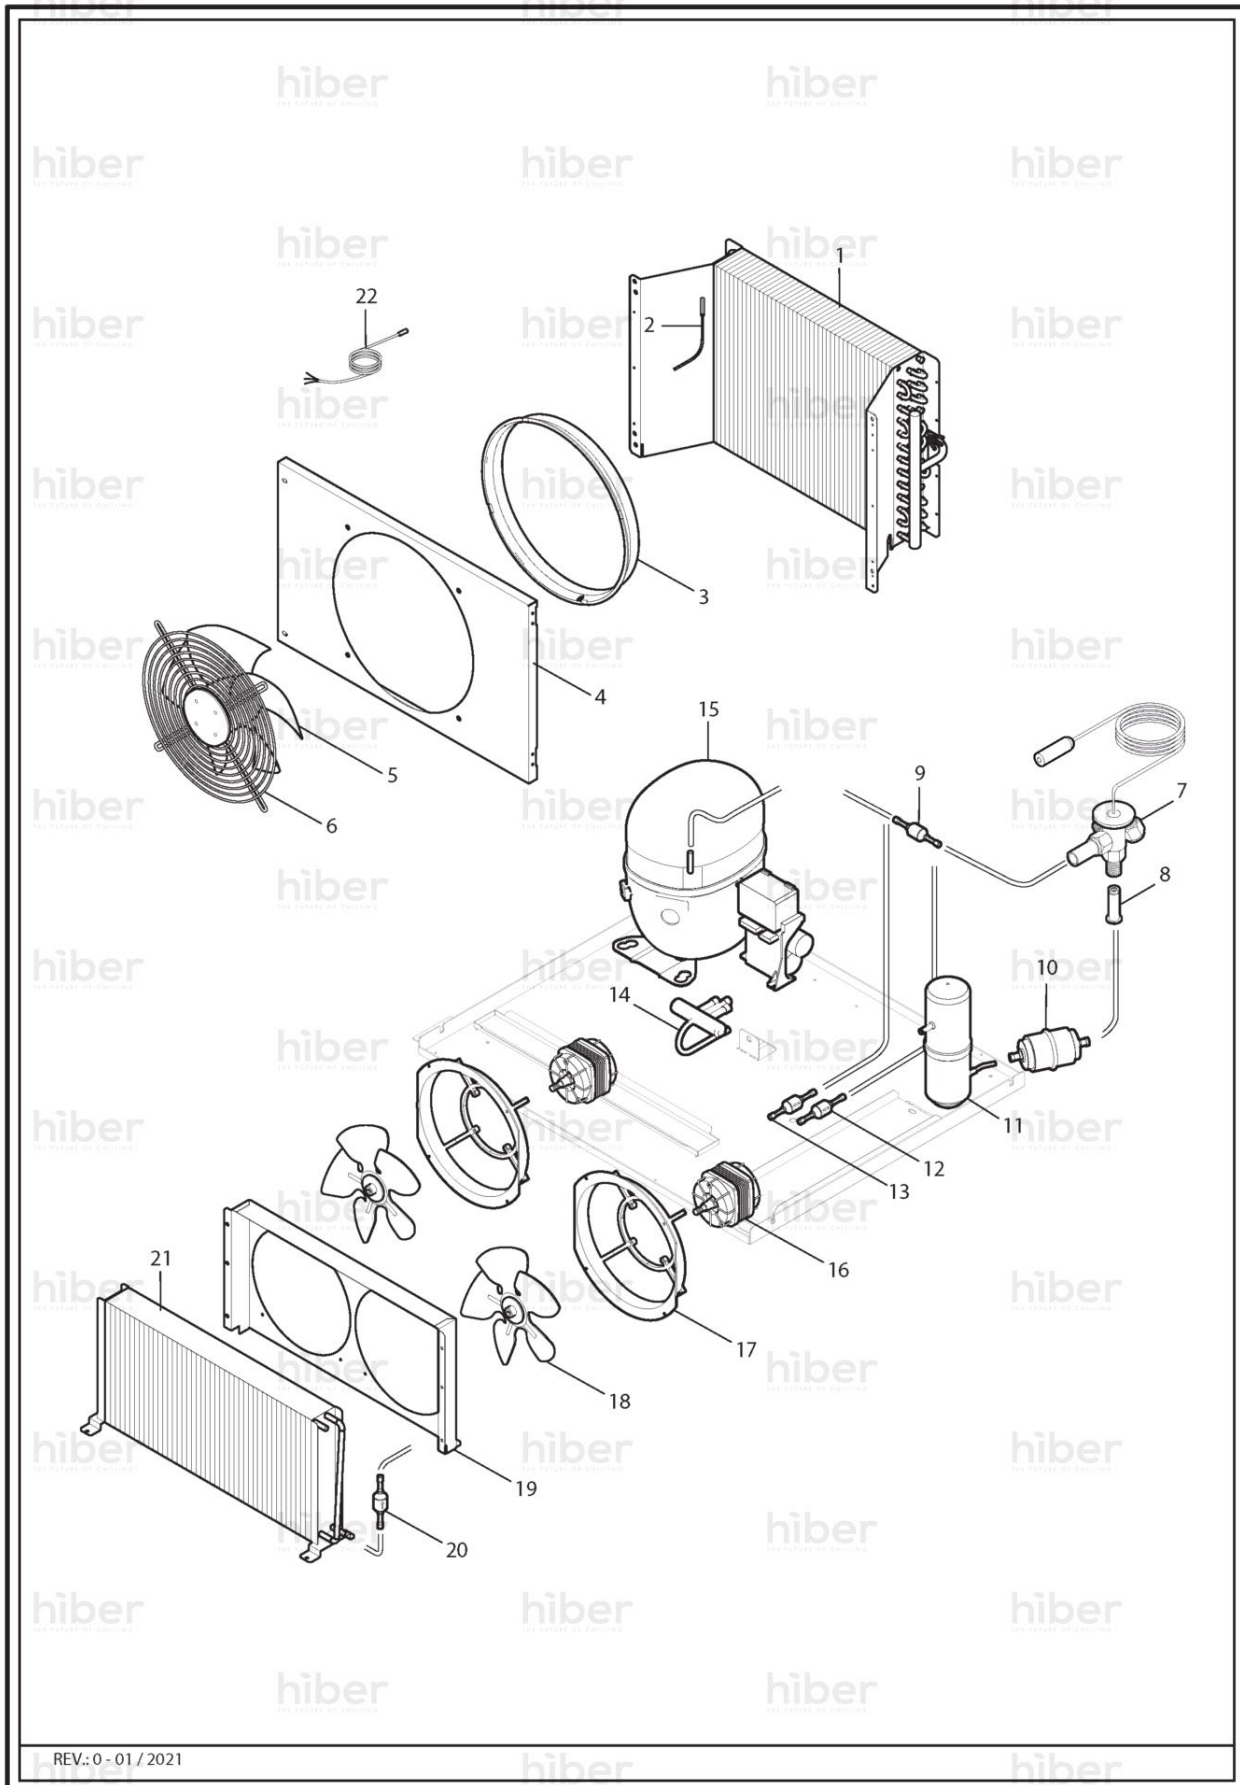

Pos	Réf.	Description	Notes	Valable à p	Valable jus
0001	BN33510550	GUIDA PER BACINELLA ESTERNA	ABB '20		
0002	BN1405411065	BACINELLA POLICARB. GN 1/1 H 65	GP1165		
0003	BN16720000	SONDA SPIL PT1000 4P 12V-RIS L=700 ANG			
0004	BN14124000	CERNIERA INFERIORE DX	ABB '20		
0005	BN144106930393	GUARN. PORTA 693X 393	AB051 '20		
0006	BN33287750V	CRUSCOTTO INFERIORE NERO HIB	AB051'20		
0007	BN14662100	FERMO PORTA SUPERIORE	ABB '20		
0008	FR6810911	ENSEMBLE PIED [R] 2' R. 70/100			
0009	BN33213010	CERNIERA SUPERIORE	ABB '20		
0010	BN147190736	PROF.COP. CORN ORIZ.	L= 736 ABB '20		
0011	BN147190436	PROF.COP. CORN VERT.	L= 436 ABB051'20		
0012	BN147806	ROUE [R] PLAQUE			
0013	BN147805	ROUE [R] PLAQUE			
0015	BN14404000	GRIGLIA POST.VANO MOTORE	ABB051 '20		
0016	BN140460	PANN. FILTRANTE 749x238 HIB	ABB 051'20		
0017	FR2728400	VITE TSPEI 5 X 12 INOX A2			
0018	BN33583110	SUPPORTO GUIDA POSTERIORE	ABB051 '20		
0019	BN33583100	SUPPORTO GUIDA ANTERIORE	ABB051 '20		
0020	BN33510700	GUIDA DX SUPP.TEGL.GN-EN	L=345 ABB'20		
0021	BN33510750	GUIDA SX SUPP.TEGL.GN-EN	L=345 ABB'20		
0022	BN33510900	GUIDA SUPP.TEGLIECICE	L=345 ABB'20		