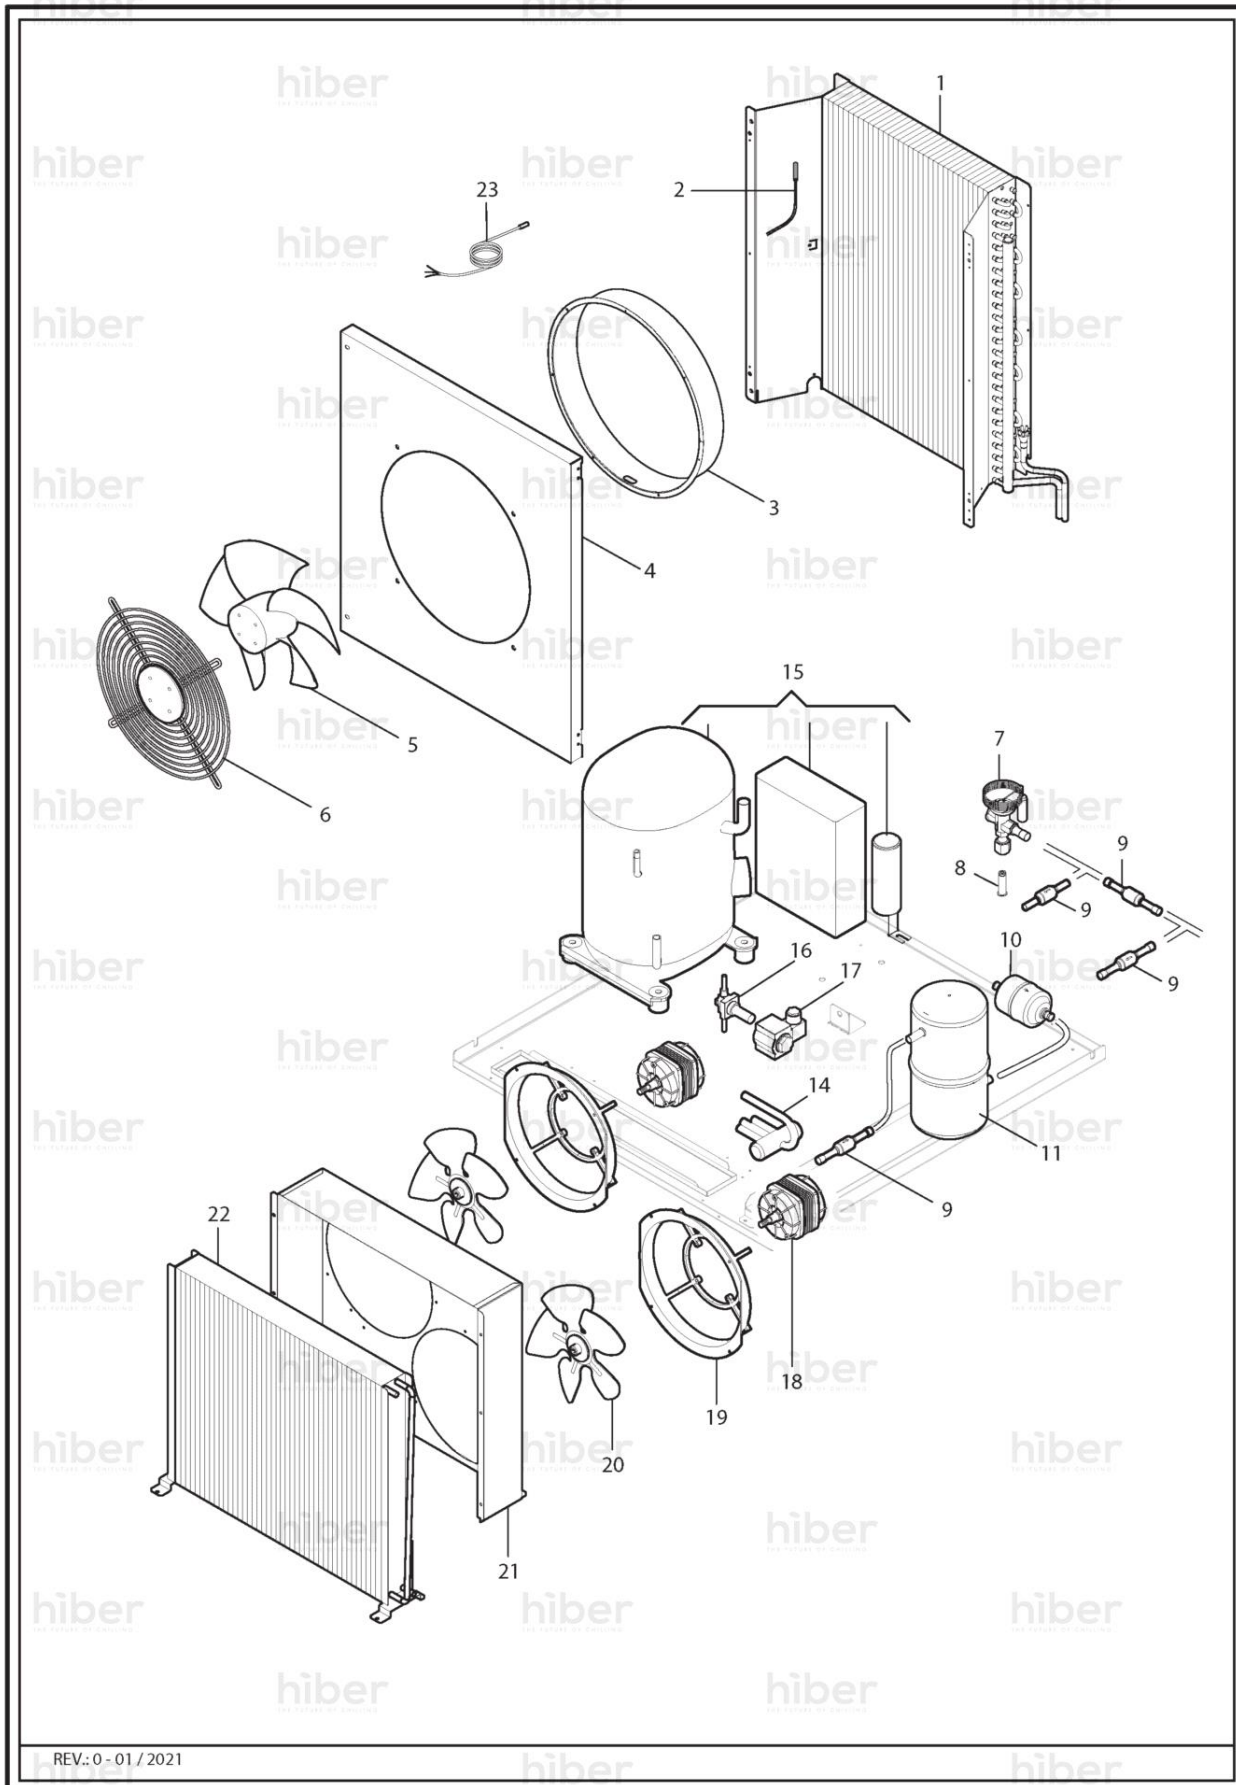

Pos	Réf.	Description	Notes	Valable à p	Valable jus
0001	BN33510550	GUIDA PER BACINELLA ESTERNA	ABB '20		
0002	BN1405411065	BACINELLA POLICARB. GN 1/1 H 65	GP1165		
0003	BN16720000	SONDA SPIL PT1000 4P 12V-RIS L=700 ANG			
0004	BN14124000	CERNIERA INFERIORE DX	ABB '20		
0005	BN144106930753	GUARN. PORTA 693X 753	AB081 '20		
0006	BN33287760V	CRUSCOTTO INFERIORE NERO HIB	AB081'20		
0007	BN14662100	FERMO PORTA SUPERIORE	ABB '20		
0008	BN1467509	ENSEMBLE PIED [R] TABLES 2 H. 145/205			
0009	BN33213010	CERNIERA SUPERIORE	ABB '20		
0010	BN147150734	PROF.CORN.ORIZ. L=734 PVC NERO HT	ABB'20		
0011	BN147150794	PROF.CORNICE VERT. L=794	ABB081'20		
0012	BN147806	ROUE [R] PLAQUE			
0013	BN147805	ROUE [R] PLAQUE			
0015	BN14404010	GRIGLIA POSTER. VANO MOTORE	ABB081 '20		
0016	BN140470	PANN. FILTRANTE 749x402 HIB	ABB 081'20		
0017	FR2728400	VITE TSPEI 5 X 12 INOX A2			
0018	BN33583130	SUPPORTO GUIDA POSTERIORE	ABB081 '20		
0019	BN33583120	SUPPORTO GUIDA ANTERIORE	ABB081 '20		
0020	BN33510700	GUIDA DX SUPP.TEGL.GN-EN L=345	ABB'20		
0021	BN33510750	GUIDA SX SUPP.TEGL.GN-EN L=345	ABB'20		
0022	BN33510900	GUIDA SUPP.TEGLIECICE L=345	ABB'20		