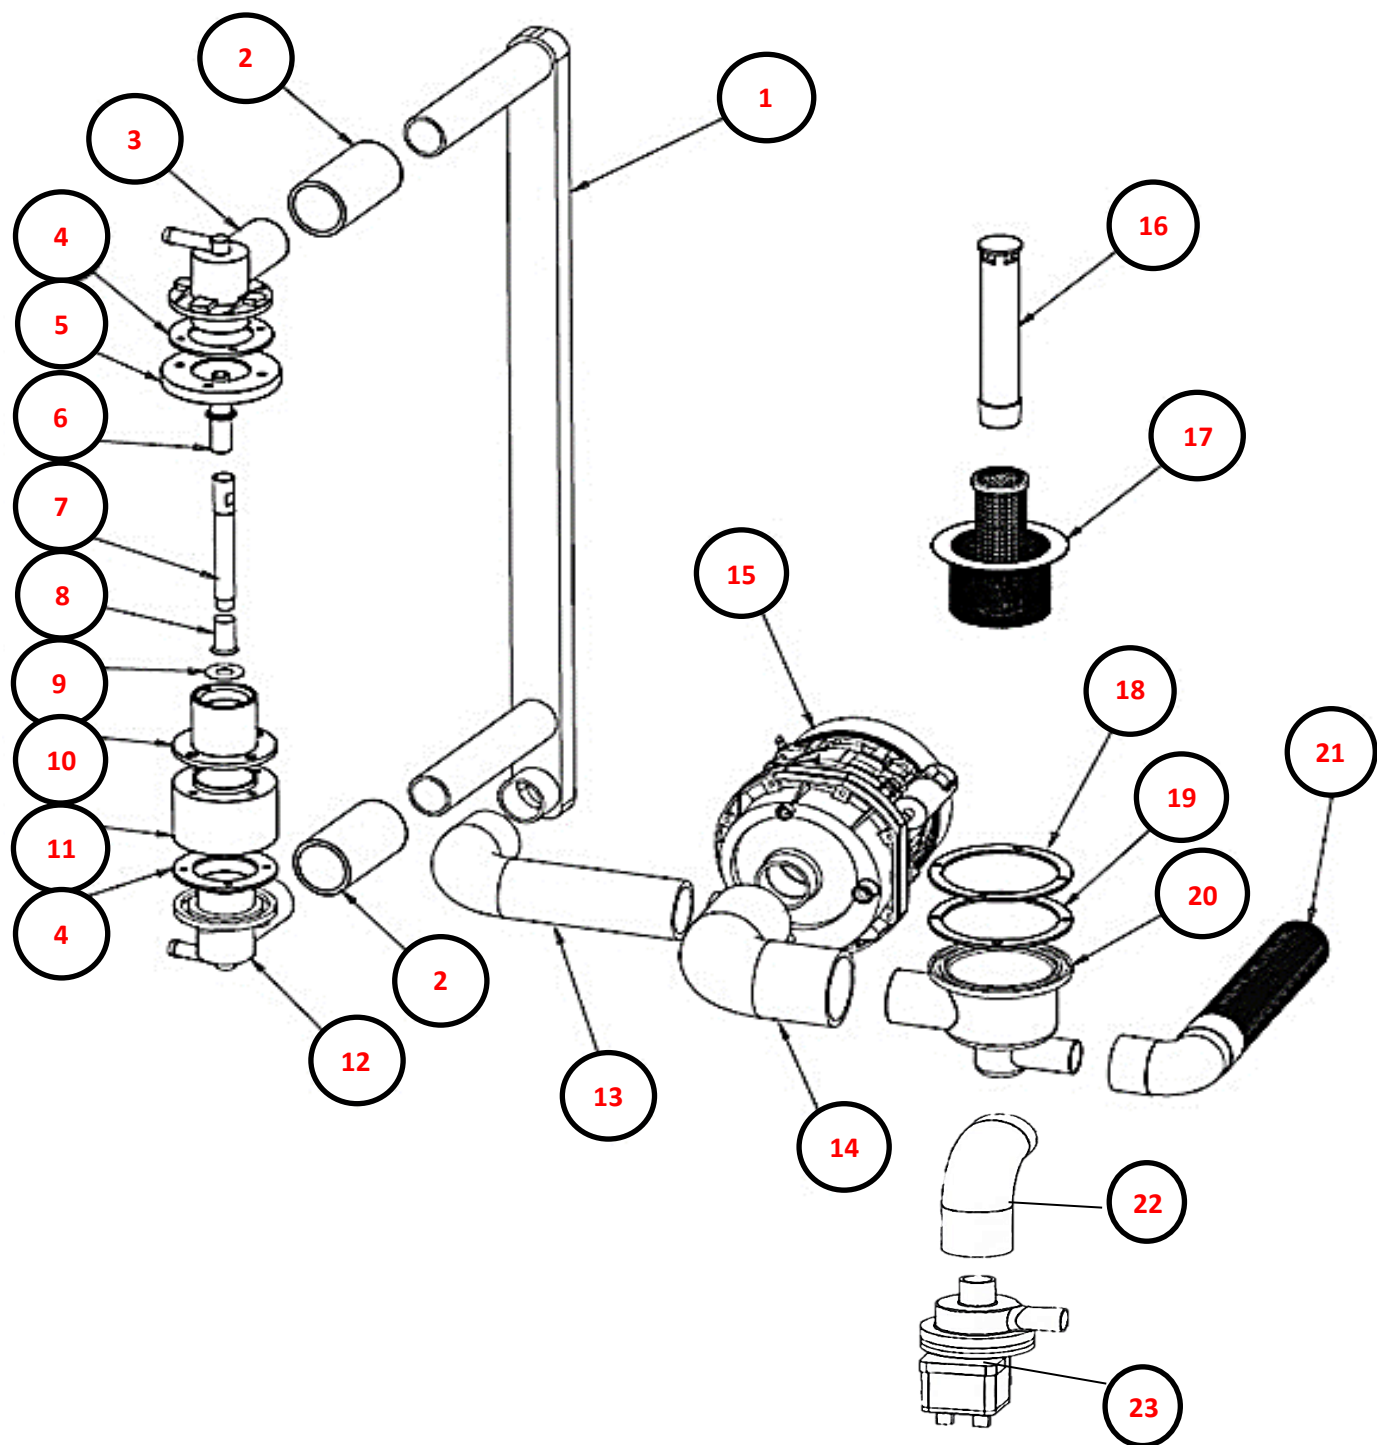

POS	CODE	DESCRIZIONE	DESCRIPTION	NR
1	908701	COLONNA LAVAGGIO N700/E50	WASH COLUMN N700/E50	1
2	909371	MANICOTTO MANDATA N750/E50/E45	INLET SLEEVE N750/E50/E45	1
3	905456	MOZZO LAV. DX	WASH HUB RH	1
4	908141	GUARN. RACC. LAV. N45/N50/N700/N1000	GASKET WASH JUNCTION N45/N50/N700/N1000	2
5	908154	FLANGIA NORYL MOZZO SUP. LAVAPIATTI	FLANGE UPPER HUB - DISHWASHER	1
6	904799	PERNO LAV. SUP. N600/N700/N45/N50	PIVOT UPPER WASH N600/N700/N45/N50	1
7	908705	PERNO LAV. INF. N600/N700/E45/E50	LOWER-WASH-ARM PIVOT N600/N700/E45/E50	1
8	908456	BOCCOLA RIDUZ. PERNO LAV. N45/N700/N1000	REDUCING BUSHING OF WASH PIVOT	1
9	906002	RONDELLA Ø33X15X0.8 ROMPIGETTO	WASHER Ø33X15X0.8 FAUCET AERATOR	1
10	905388	RACC. INF. LAV. E45/E50/N45/N50/N700/N1000	LOWER RINSE CONNECTION E45/E50/N45/N50/N700/N1000	1
11	908702	DISTANZIALE RACC. LAV. N700/N750	WASH CONNECTION SPACER N700/N750	1
12	905449	MOZZO LAV. SX	WASH HUB LH	1
13	903756	TRONCHETTO MAND. N45/N50/N90/N700FH	INLET SOCKET N45/N50/N90/N700FH	2
14	903758	MANICOTTO ASP. N700	ASPIRATION SLEEVE N700	1
15	902263	POMPA 0.40KW 230/1/50 N700-N750-E45-E50	PUMP 0.40KW 230/1/50 N700-N750-E45-E50	1
16	900129	TROPPO PIENO N650-N750-E45-E50 PS 2015	OVERFLOW CAP N650-N750-E45-E50 PS 2015	1
17	902399	FILTRO CON CILINDRO PPL H140MM Ø98MM	FILTER WITH PLASTIC BARREL H140MM Ø98MM	1
18	905238	FLANGIA POZZETTO MAGGIORATO ASP./SCAR.	FLANGE ASPIRATION/DRAIN SOAKAWAY	1
19	905378	GUARN. POZZETTO MAGGIORATO	INCREASED PIT GASKET	1
20	905236	POZZ. ASPIRAZ. MAGGIORATO ASP. Ø45	INCREASED SUMP Ø45	1
21	907439	TUBO SCARICO Ø19 90° 2000MM PS + CURVA	DRAIN HOSE Ø19 90° 2000MM PS + BLEND	1
22	903672	MANICOTTO POMPA SCARICO E45-E50-N650-N750	SLEEVE DRAIN PUMP E45-E50-N650-N750	1
23	902332	POMPA SCARICO MAGNETICA 220/240V 50HZ 40W	MAGNETIC DRAIN PUMP 220/240V 50HZ 40W	1