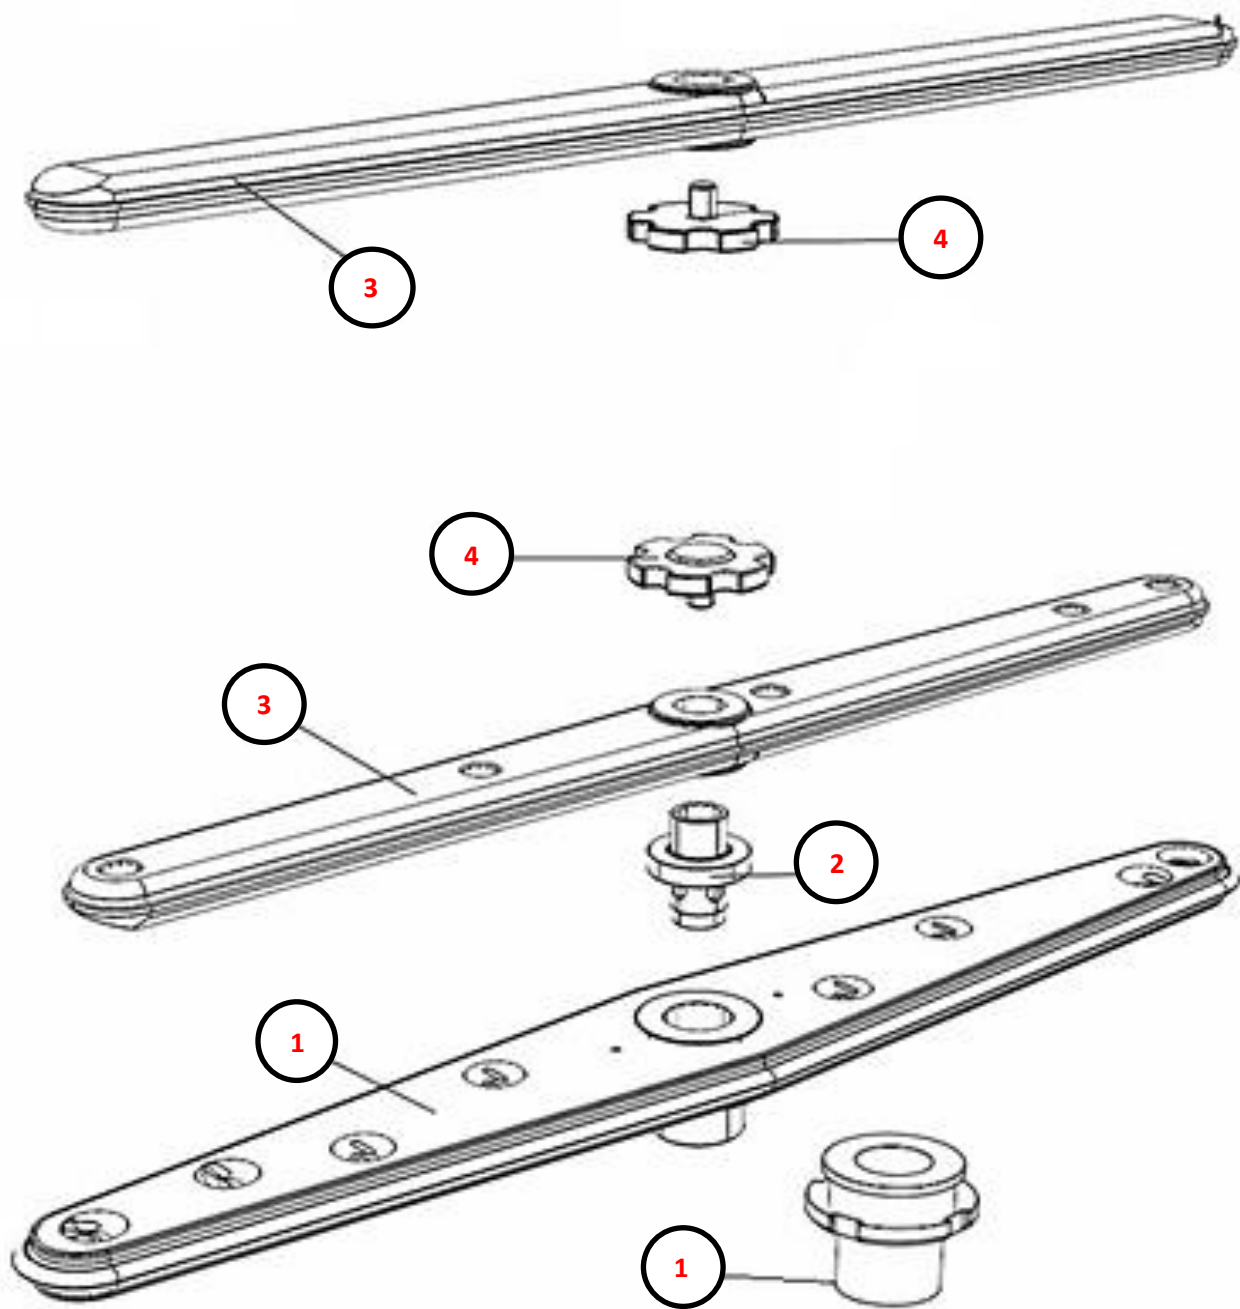

POS	CODE	DESCRIZIONE	DESCRIPTION	NR
1	902408	TARGA N700A METRO PROFESSIONAL	PLATE N700A METRO PROFESSIONAL	1
2	902215	RETROTARGA CON PIASTRA N600 MECCANICA IMPERIAL	BACKPLATE WITH PLATE N600 MECHANICAL IMPERIAL	1
3	NA	NON DISPONIBILE	NOT AVAILABLE	NA
4	NA	NON DISPONIBILE	NOT AVAILABLE	NA
5	905262	TRAPPOLA ARIA 90MM GRIGIO CHIARO	AIR TRAP 90MM LIGHT GREY	1
6	903260	GUARN. 3/8" TR. ARIA	GASKET 3/8", AIR TRAP	1
7	902111	GHIERA 3/8" PPL	PLASTIC FERRULE 3/8"	1
8	907279	TUBO SILICONE 4X7	SILICONE HOSE 4X7	1
9	908192	CAVO ALIMENTAZ. 3X4X3500 H07	POWER-SOURCE CABLE 3X4X3500 H07	1
10	902683	PRESSACAVO PG16	CABLE GLAD PG16	1
11	904150	MORSETTIERA 6 POLI N600-N700-E45-E50	TERMINAL BOX 6 POLES N600-N700-E45-E50	1
12	909290	REED MAGNETICO LAVASTOVIGLIE	MAGNETIC REED WAREWASHER	1
13	904167	MORSETTO QUADRIPOLORE CON SPALLA	4-POLE CLAMP WITH BRACKET	1
14	905264	PRESSOSTATO 35/17	PRESSURE SWITCH 35/17	1
15	907169	SCHEDA TRONIC CLONE ELCA	TRONIC BOARD CLONE ELCA	1
16	905313	PULS. 6 FASTON INCLINATO	6-INCLINED-FASTON BUTTON	1
17	905314	INTERRUTTORE/DEVIATORE 6 FASTON INCLIN.	SWITCH/DIVERTER 6 INCLINED FASTONS	2
18	903688	LAMP. SPIA Ø 6 VERDE+CAVI	GREEN WARNING LIGHT Ø 6 + CABLES	1
19	903689	LAMP. SPIA Ø 6 ARANCIO+CAVI BOILER	ORANGE WARNING LIGHT Ø 6 +BOILER CABLES	2
20	903686	LAMP. SPIA Ø 6 ARANCIO+CAVI CICLO_DEP.	ORANGE WARNING LIGHT Ø 6 +CABLES	1
21	905345	SUPP. PULS. TONDO Ø25 NERO	ROUND-BUTTON SUPPORT Ø25 BLACK	3
22	905437	TASTO TONDO Ø25 ARGENTO OPACO	ROUND BUTTON Ø25 MATT GRAY	3
23	902108	FILTRO ANTIDISTURBO MONOFASE	MONO-PHASED ANTINOISE FILTER	1
24	907190	TELERUTTORE 9A 230V CON ATTUATORE LOVATO	CONTACTOR 9A WITH ACTUATOR LOVATO	1
25	904131	MOLLA PROTEZIONE TUBETTO	SPRING PROTECTING TUBE	1
26	902677	GHIERA PRESSACAVO PG16	FERRULE CAGLE GLAND PG16	1
27	908227	CAVI QUADRO LAVAPIATTI	SQUARE DISHWASHER CABLES	1
28	902193	DISTANZIALE TIMER ELETTRONICO	ELECTRONIC TIMER SPACER	4
29	907460	SCHEDA RISCIAQUO SEQUENZIALE	ELECTRONIC BOARD SEQUENTIAL RINSE	1
30	903627	ISOLATORE SCHEDE RISCIAQUO SEQUENZIALE	ISOLATOR SEQUENTIAL RINSE TRONIC BOARD	1