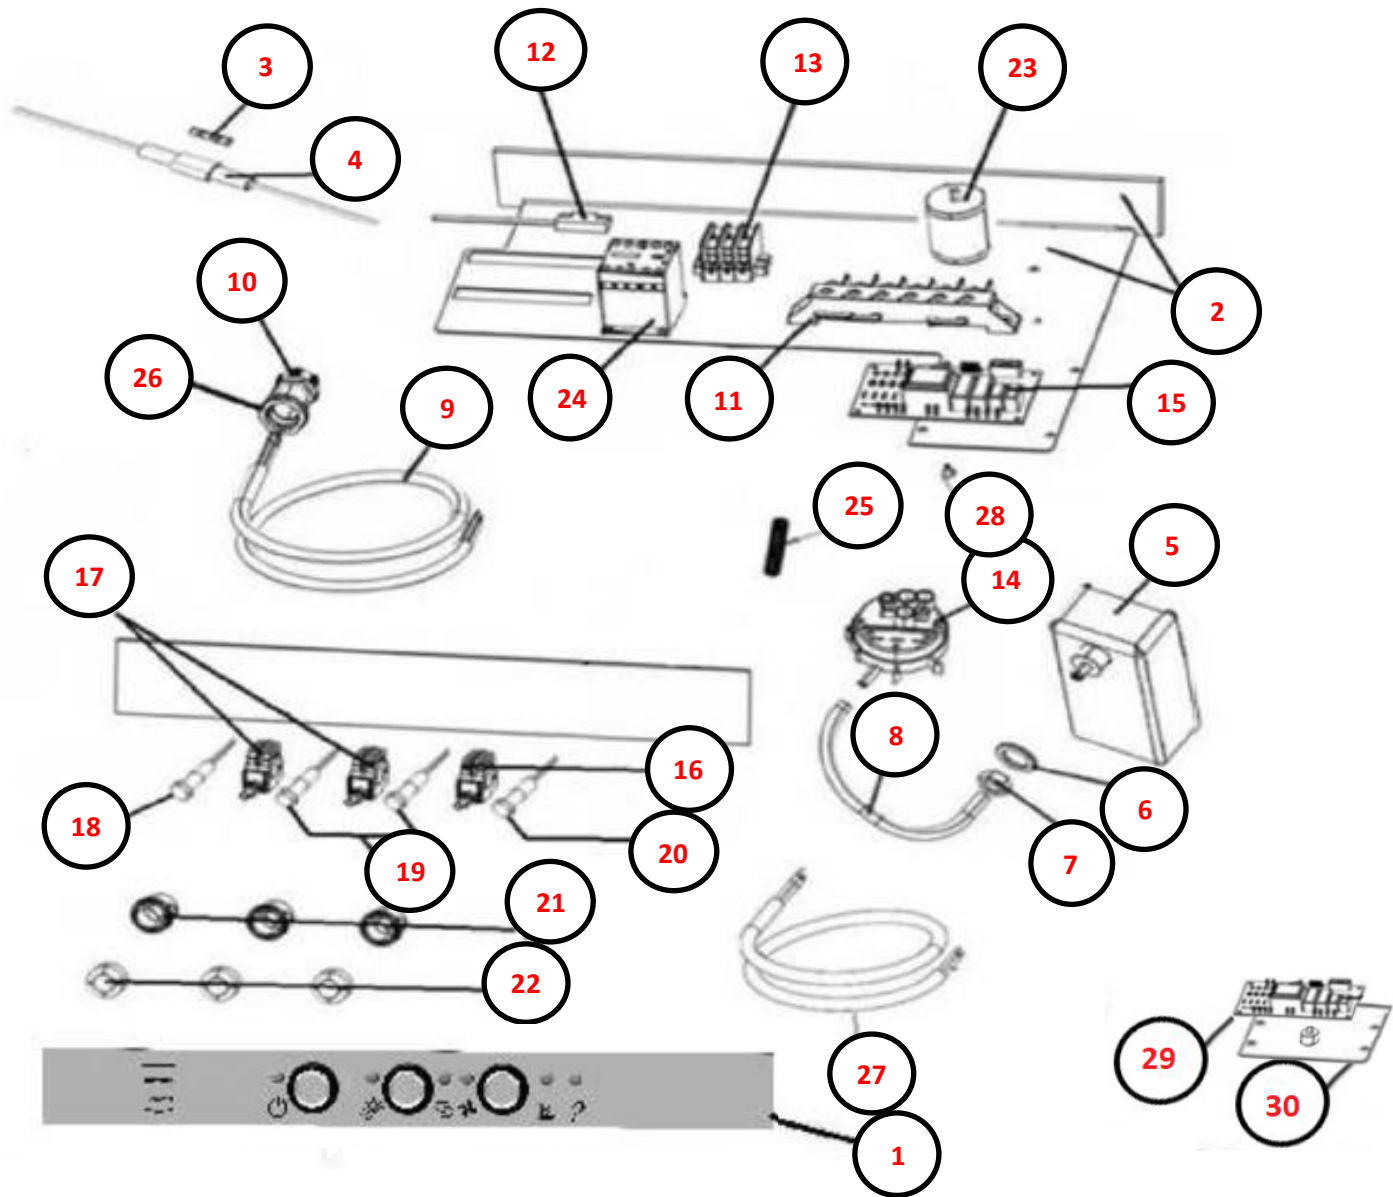

POS	CODE	DESCRIZIONE	DESCRIPTION	NR
1	902062	DOSATORE BRILL. PERIST. SEKO TEMPORIZZATO	PERISTALTIC RINSE-PRODUCT PUMP WITH REGULATOR	1
2	902052	DOSATORE DETERS. PERIST. SEKO	PERISTALTIC DETERGENT PUMP	1
3	952820	SUPP. DOS. PERISTALTICO DOPPIO	DOUBLE PERISTALTIC DOSING PUMP SUPPORT	1
4	907279	TUBO SILICONE 4X7	SILICONE HOSE 4X7	1
5	902046	TUBO CRYSTAL TRASP. 4X7	TRASPARENT HOSE 4X7	1
6	907278	TUBO CRYSTAL ROSSO 4X7	TRASPARENT-RED HOSE 4X7	2
7	907456	PESO INOX 190mm TUBETTO BRILLANTANTE/DETERSIVO	STAINLESS STEEL WEIGHT TUBE RINSE AID DETERGENT 190mm	2
8	902366	RACC. INOX ENTR. DETERSIVO VASCA	STAINLESS-STEEL INLET CONNECTION FOR DETERGENT IN TANK	1
9	903412	GUARN. FIBRA FORO POMPA DETERSIVO	FIBRE GASKET HOLE DETERGENT PUMP	2
10	906055	RONDELLA Ø10 P.	WASHER Ø10 P.	1
11	902022	DADO 10	NUT 10	1
12	902569	FILTRO DOSATORE	DOSING UNIT FILTER	2