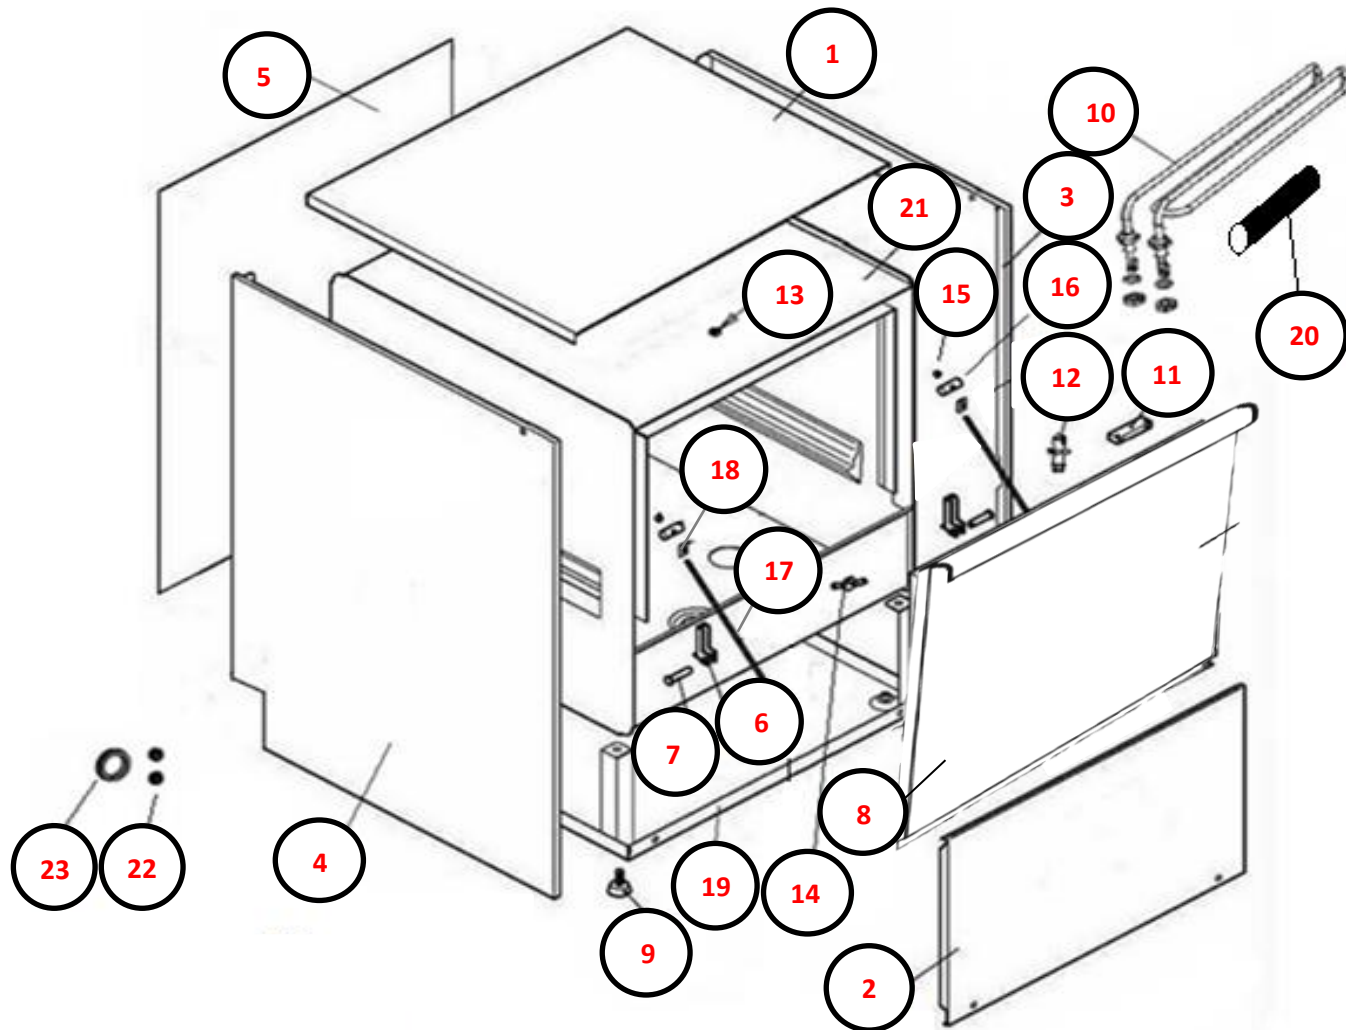

GDW1045SW

POS	CODE	DESCRIPTION	DESCRIPTION	QTA
1	P1	PANNELLERIA	FRAME	1
2	P2	RISCIACQUO	RINSE	1
3	P3 (3)	LAVAGGIO	WASH	1
4	P4 (2)	GIRANTI	ARMS	1
5	P5	CABLAGGIO	WIRING	1
6	P6	DOSATORE	CHEMICAL PUMP	1

POS	CODE	DESCRIZIONE	DESCRIPTION	NR
1	904437	PANN. SUP. N600 TARGA INOX INCL. 441	TOP PANNEL PLATE INOX INCLINED 441	1
2	902544	PANNELLO INFERIORE N600 IMPERIAL	LOWER PANEL N600 IMPERIAL	1
3	902211	PANNELLO LATERALE SX N600 IMPERIAL	SIDE PANEL N600 LH IMPERIAL	1
4	902210	PANNELLO LATERALE DX N600 IMPERIAL	SIDE PANEL N600 RH IMPERIAL	1
5	904735	PANN. POST. N600 BASSA 2011	BACK PANNEL N600 SMALL 2011	1
6	901245	CERNIERA PORTA SERIE S-N-E	DOOR HINGE MODEL S-N-E	2
7	904795	PERNO PORTA	DOOR PIVOT	2
8	951247	PORTA N600 MANIGLIA INOX	DOOR N600 HANDLE INOX	1
9	905000	PIEDINO LAVAGGIO PVC NEW	FEET, WASH PVC NEW	4
10	905745	RESIST. VASCA 2.5KW 230V	TANK HEATING ELEMENT 2.5KW 230V	1
11	903651	MAGNETE + CUSTODIA FRONTALI	MAGNET + CONTAINER DISHWASHER	1
12	906121	SCROCCHETTO CON ROTELLA + DADO	LATCH WITH WHEEL + NUT	1
13	902132	GHIERA FISSAGGIO PANNELLO SUPERIORE	FASTENING FERRULE, UPPER PANEL	2
14	907244	TERMOSTATO VASCA 55° PASTIGLIA	TANK THERMOSTAT 55° PADDLE	1
15	902040	DADO ATB 6	NUT ATB 6	2
16	905424	FERMO TIRANTE PORTA M6	TIE-ROD DOOR STOP M6	2
17	902740	TIRANTE PORTA M6X265	DOOR TIE-ROD M6X265	2
18	904952	PIASTRINA SCORR. TIRANTE PORTA	SLIDING PLATE FOR SPRINGS TIGHTENING	2
19	900120	BASAMENTO N600 UNICO 2015	SOLE BASEMENT N600 2015	1
20	904958	PROT. RESISTENZA VASCA IN SILICONE	TANK-HEATING ELEMENT PROTECTION SILICONE	1
21	901809	VASCA N650	TANK N650	1
22	904723	PASSACAVO TUBO BRILL./DET.	CABLE BUSHING RINSE PRODUCT/DETERGENT HOSE	2
23	904721	PASSACAVO TUBO SCARICO LAVAGGIO	CABLE BUSHING DRAIN HOSE	1