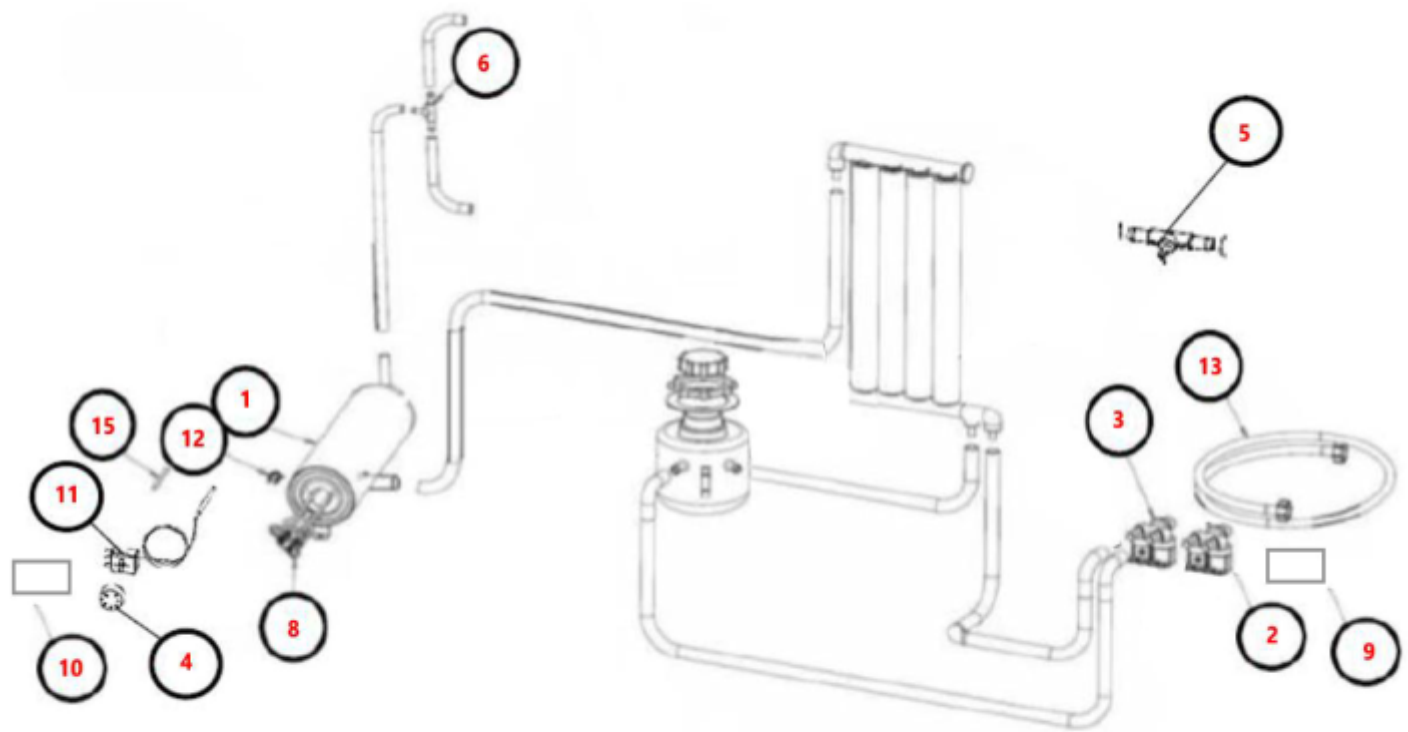

POS	CODE	DESCRIZIONE	DESCRIPTION	NR
1	900361	BOILER 600-700-N45-N50-N90-E45-E50 4LT. + RES 3KW	BOILER 600-700-N45-N50-N90-E45-E50 4LT + ELEMENT 3KW	1
2	907470	ELETTROV. 2 VIE ELBI X RISC. SEQUENZIALE	SOLENOID VALVE 2-WAY ELBI X SEQUENTIAL RINSE	1
3	902401	ELETTROV. 2 VIE Ø10 CON RIDUTTORE ROSSO	SOLENOID VALVE 2-WAYS Ø10 WITH RED REDUCER	1
4	903982	MANOPOLA TERMOSTATO 0/90°	THERMOSTAT KNOB 0/90°	1
5	905434	RACC. 3 VIE DOSATORE SU POMPA	CONNECTION 3-WAY DOSING PUMP	1
6	905382	RACC. 3 VIE RISCIAQUO	CONNECTION 3-WAY RINSE	1

8	905521	RESIST. BOILER 3KW 230V +OR	HEATING ELEMENT BOILER 3KW 230V +OR	1
9	903058	SQUAD. SUPPORTO ELETTROVALVOLA SWITCH	BRACKET SUPPORT SOLENOID VALVE SWITCH	1
10	900187	SQUADRETTA 1 TERMOSTATO PASTIGLIA 2015	BRACKET THERMOSTA 2015	1
11	TR0440	TERMOSTATO BOILER 0/90 LAVASTOVIGLIE	THERMOSTAT BOILER 0/90 DISHWASHER	1
12	907297	TERMOSTATO SICUR. 110° PASTIGLIA	THERMOSTAT SAFETY	1
13	907348	TUBO CARICO 90° 1500MM S 800 HW	HOSE LOAD 90° 1500MM S 800 HW	1

15	904075	LAMELLA OTTONE	BRASS PLATE	1