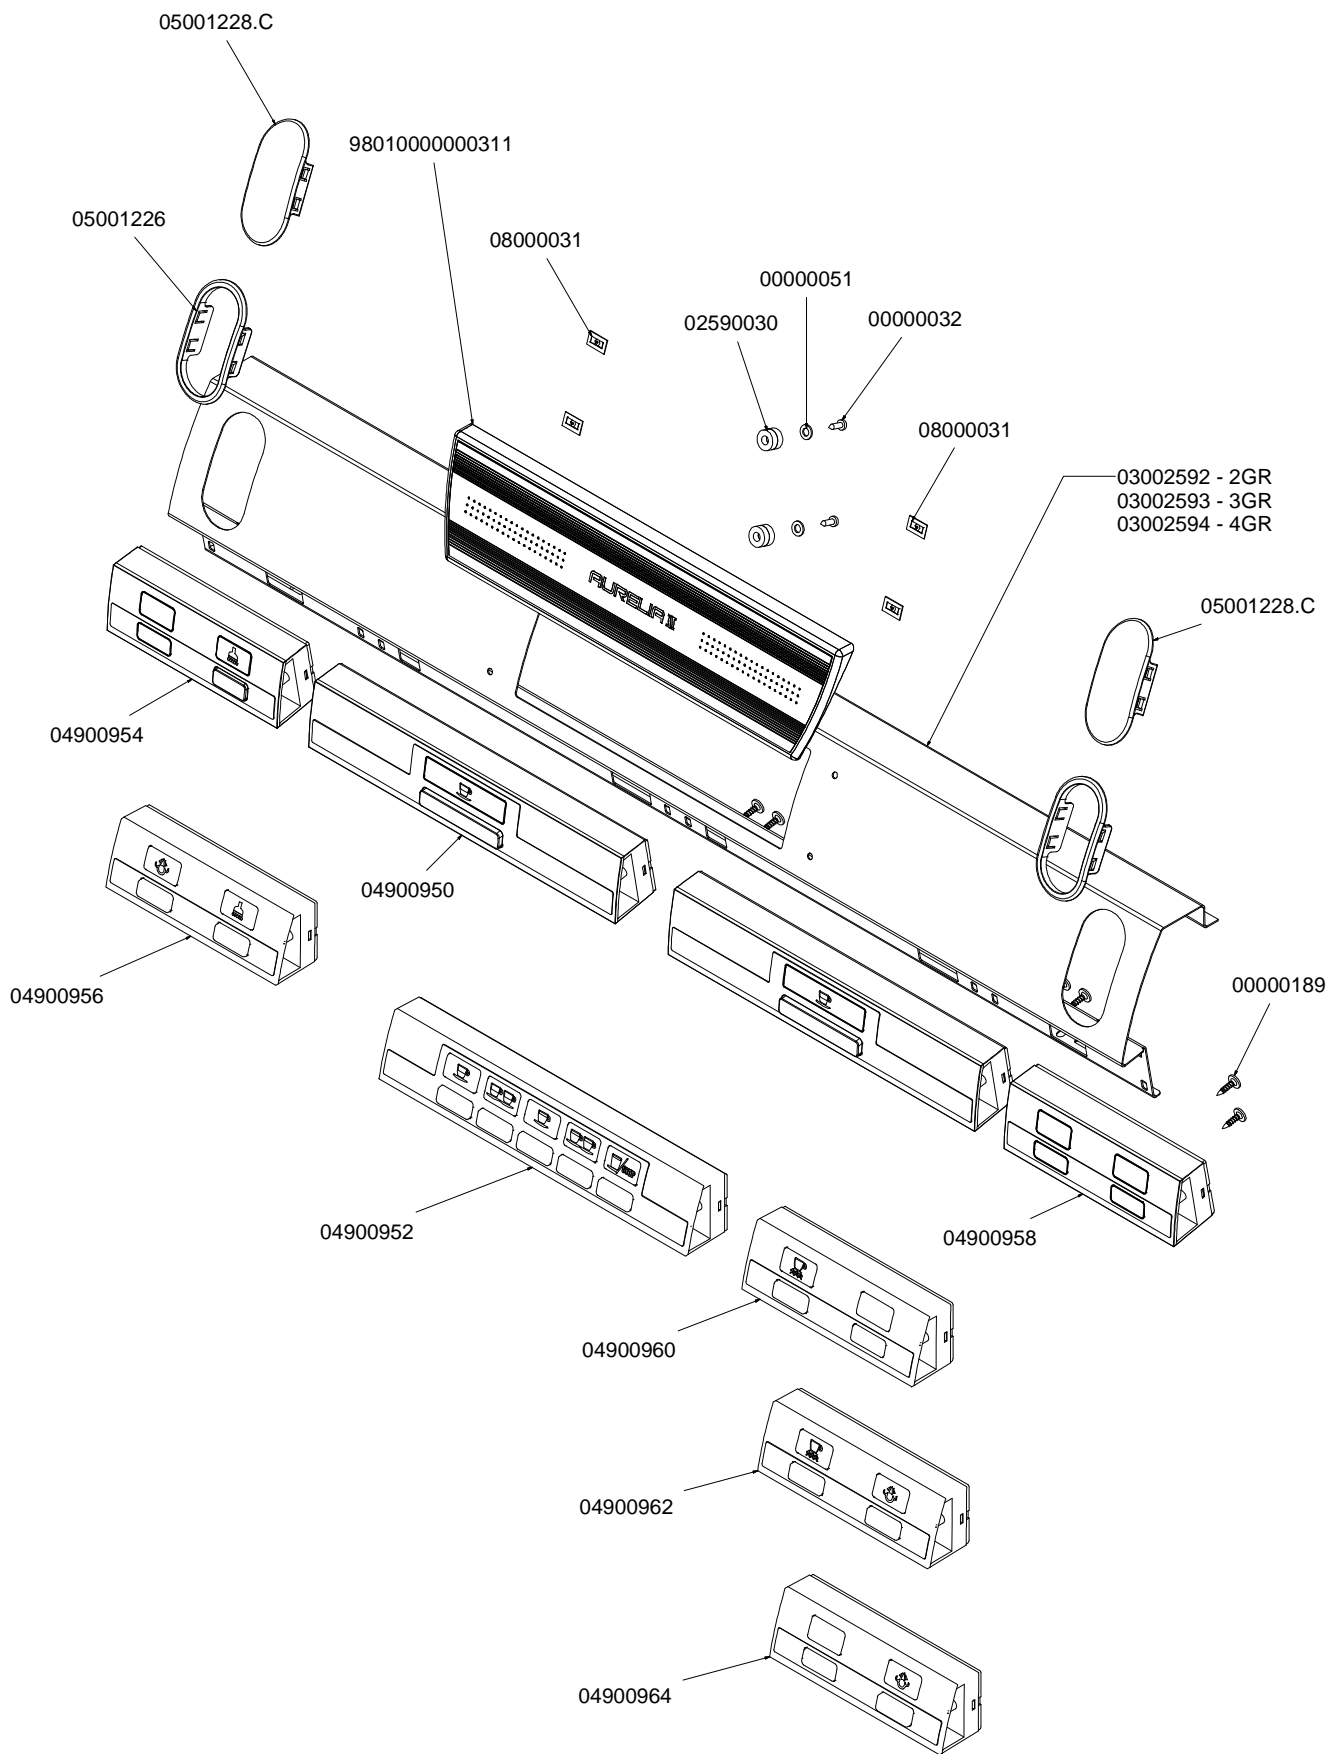

* = SPECIFICARE COLORE
** = SPECIFICARE VERSIONE
E COLORE

INVOLUCRO COMANDI VERSIONE S-V CONTROL PANEL PARTS S-V VERSION

A
U
R
E
L
I
A
II
S
-
V
-
D
I
G
I
T

INVOLUCRO COMANDI DIGIT DISPLAY 2 RIGHE CONTROL PANEL DISPLAY 16x2 DIGIT VERSION