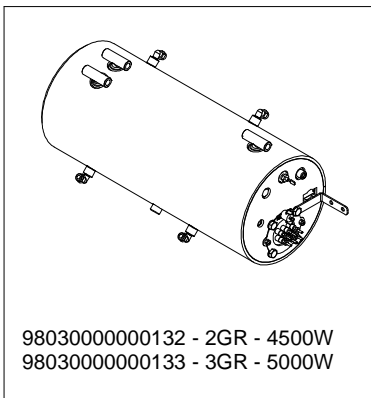

* = SPECIFICARE VERSIONE

TUBAZIONI TUBES

COMPONENTI GRUPPO IDRAULICO HYDRAULIC GROUP PARTS

GRUPPO CALDAIE T3 BOILER PARTS T3

* = SPECIFICARE VERSIONE

14100031 2GR - 4500W
14100012 3GR - 5000W
14100011 2/3GR - 3000W - 21/03/2012