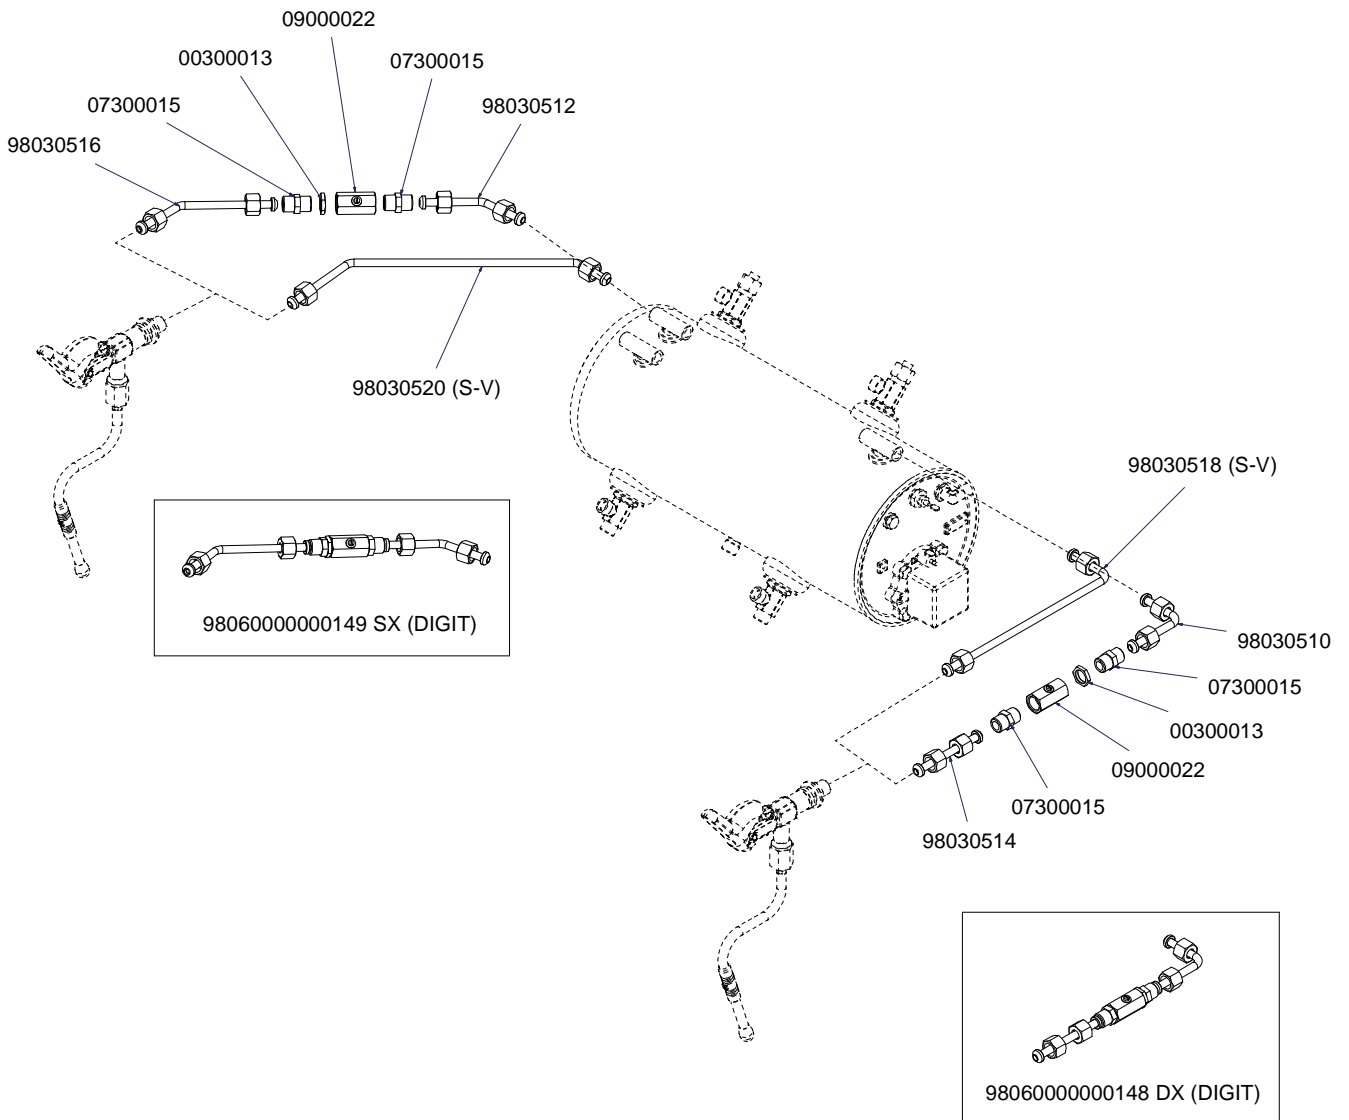

RUBINETTI VAPORE E ACQUA CALDA STEAM & HOT WATER VALVE PARTS

COMPONENTI MISCELATORE ACQUA CALDA HOT/COLD WATER MIXER COMPONENTS

WATER MIXER

AUTOSTEAM

TUBAZIONI TUBES

GRUPPO ALTO
HIGH GROUP

GRUPPO BASSO
LOW GROUP

V 2 GR - 04900982
V 3-4 GR - 04900983

04000422 - 2GR
04000423 - 3GR
04000424 - 4GR

DIGIT-T3 Display 2 Righe
2-3-4 GR - 04900992

04000433 - 2/3GR
04000434 - 4GR

04200095

04000244

04000180

04000179