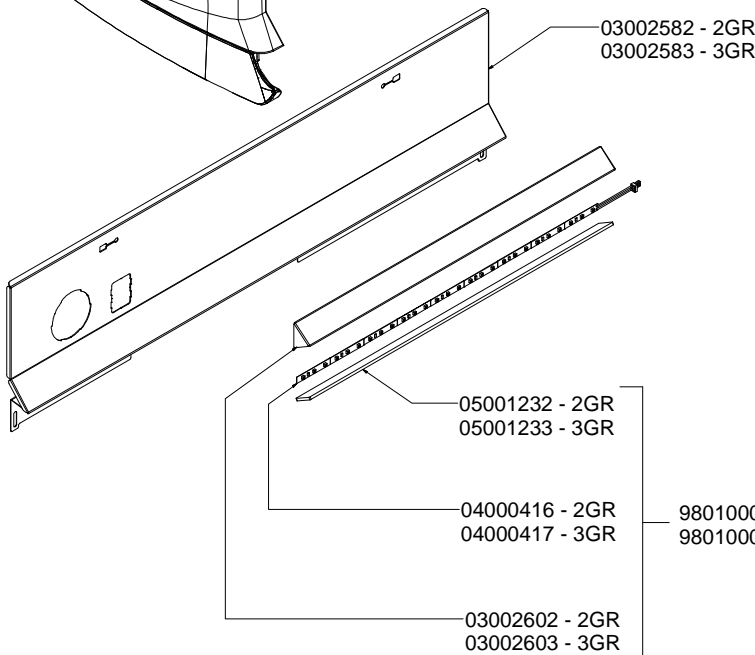

980100000003000000**