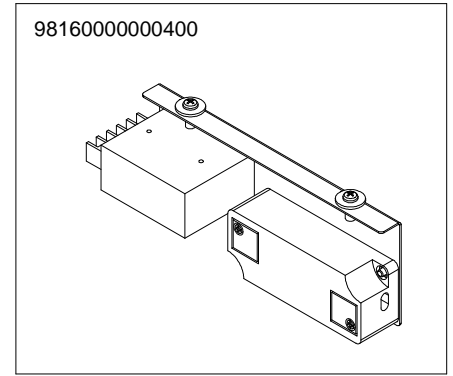

COMPONENTI ELETTRICI E LUCI ELECTRIC COMPONENTS AND LIGHTS