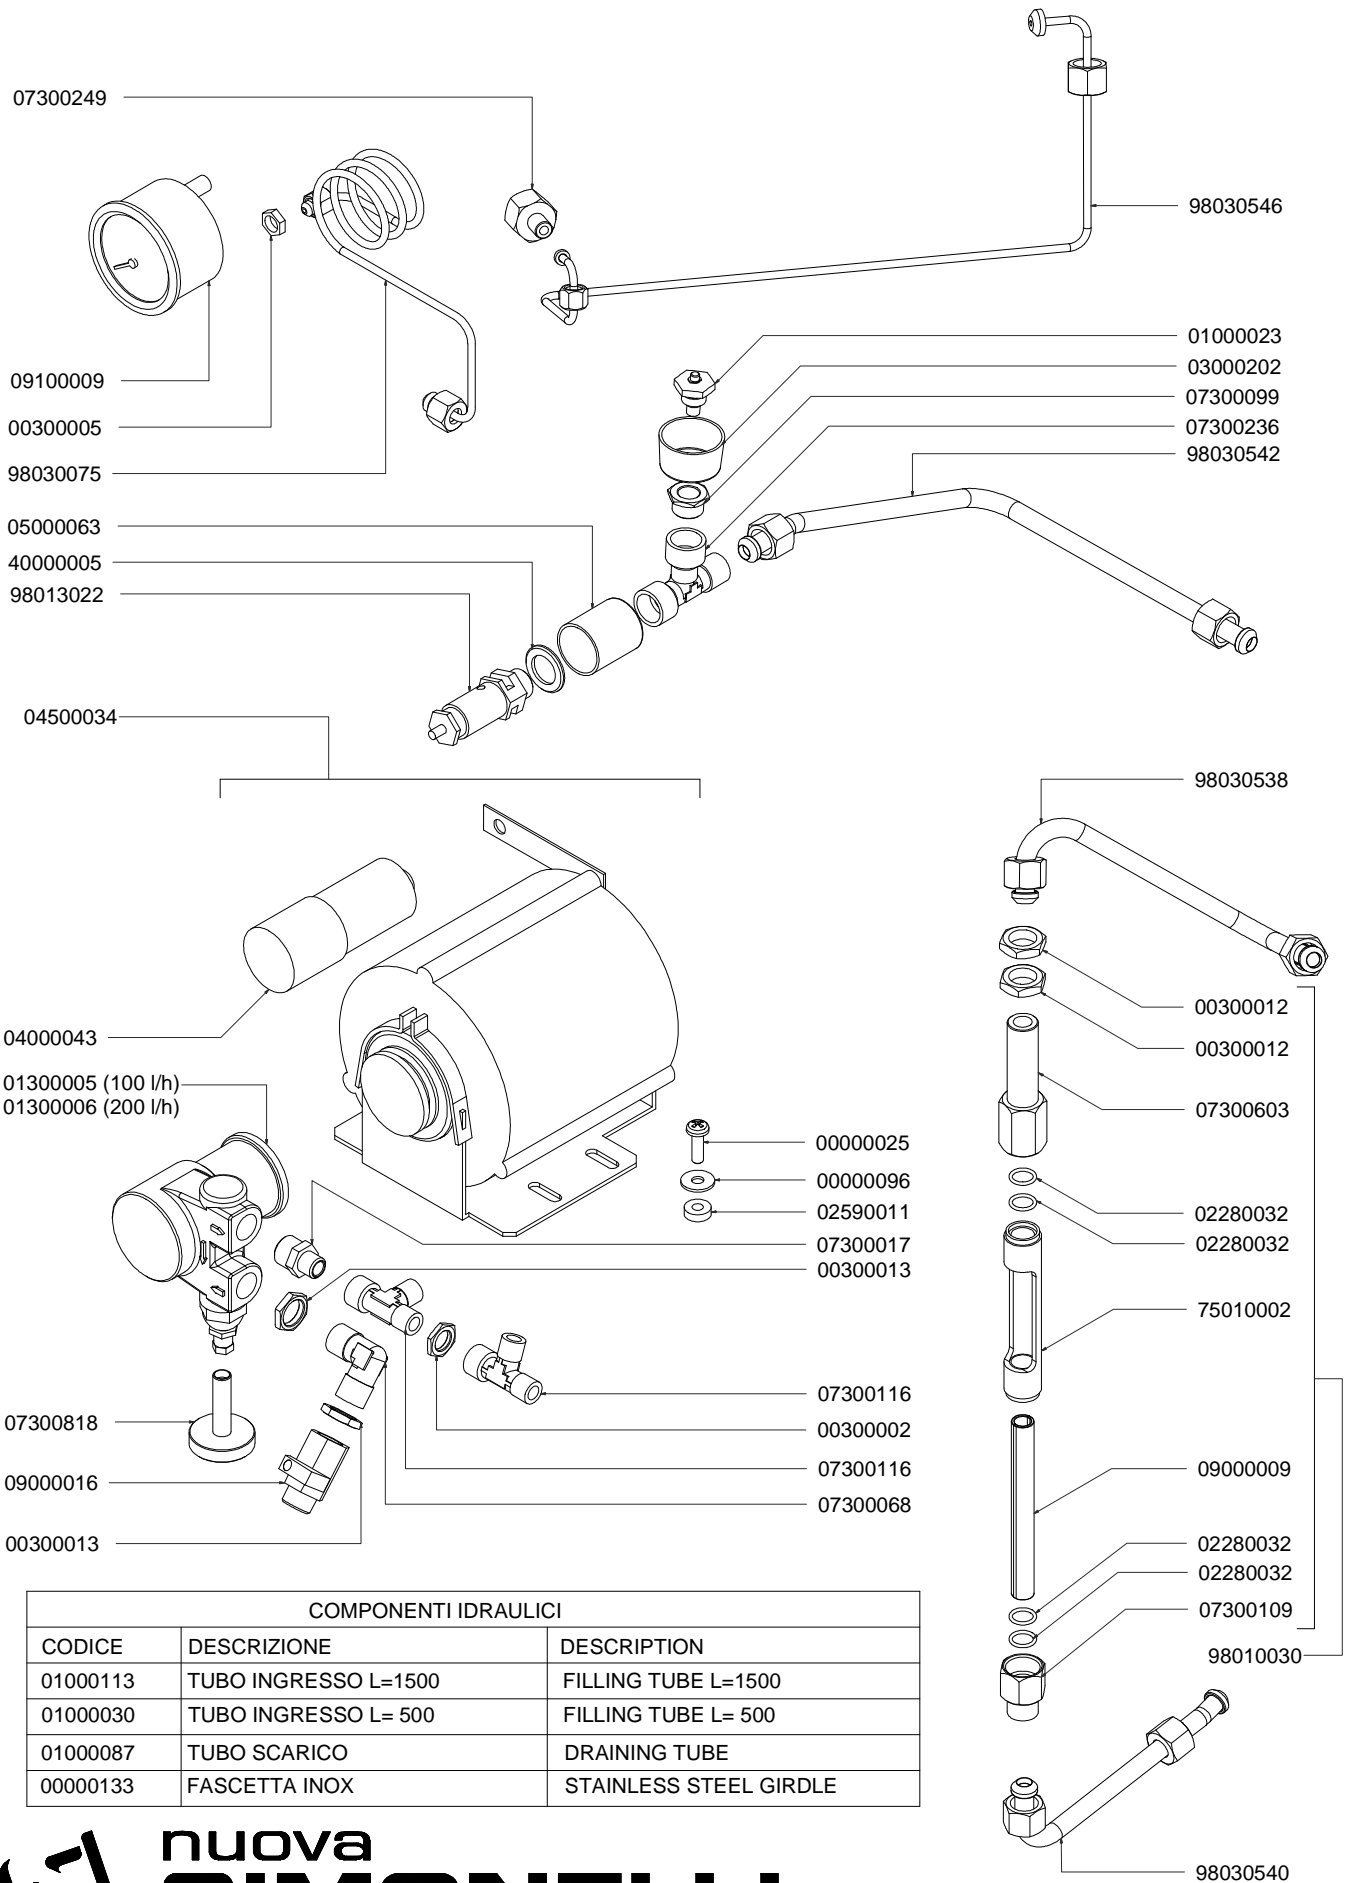

COMPONENTI IDRAULICI HYDRAULIC COMPONENTS

COMPONENTI IDRAULICI

CODICE	DESCRIZIONE	DESCRIPTION
01000113	TUBO INGRESSO L=1500	FILLING TUBE L=1500
01000030	TUBO INGRESSO L= 500	FILLING TUBE L= 500
01000087	TUBO SCARICO	DRAINING TUBE
00000133	FASCETTA INOX	STAINLESS STEEL GIRDLE