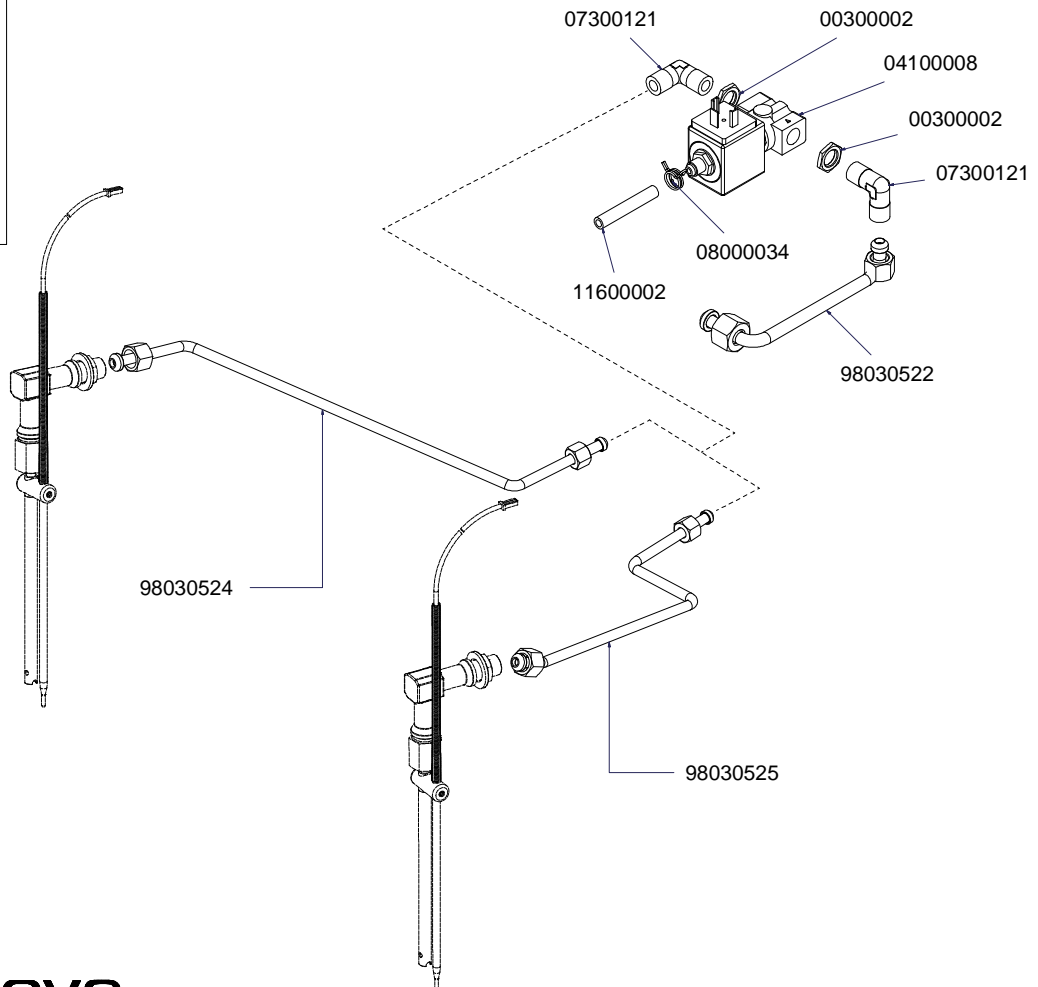

RUBINETTI VAPORE E ACQUA CALDA STEAM & HOT WATER VALVE PARTS

COMPONENTI MISCELATORE ACQUA CALDA HOT/COLD WATER MIXER COMPONENTS

WATER MIXER

AUTOSTEAM

TUBAZIONI TUBES

GRUPPO ALTO
HIGH GROUP

GRUPPO BASSO
LOW GROUP