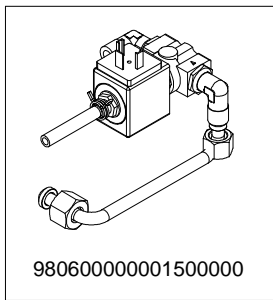

WATER MIXER