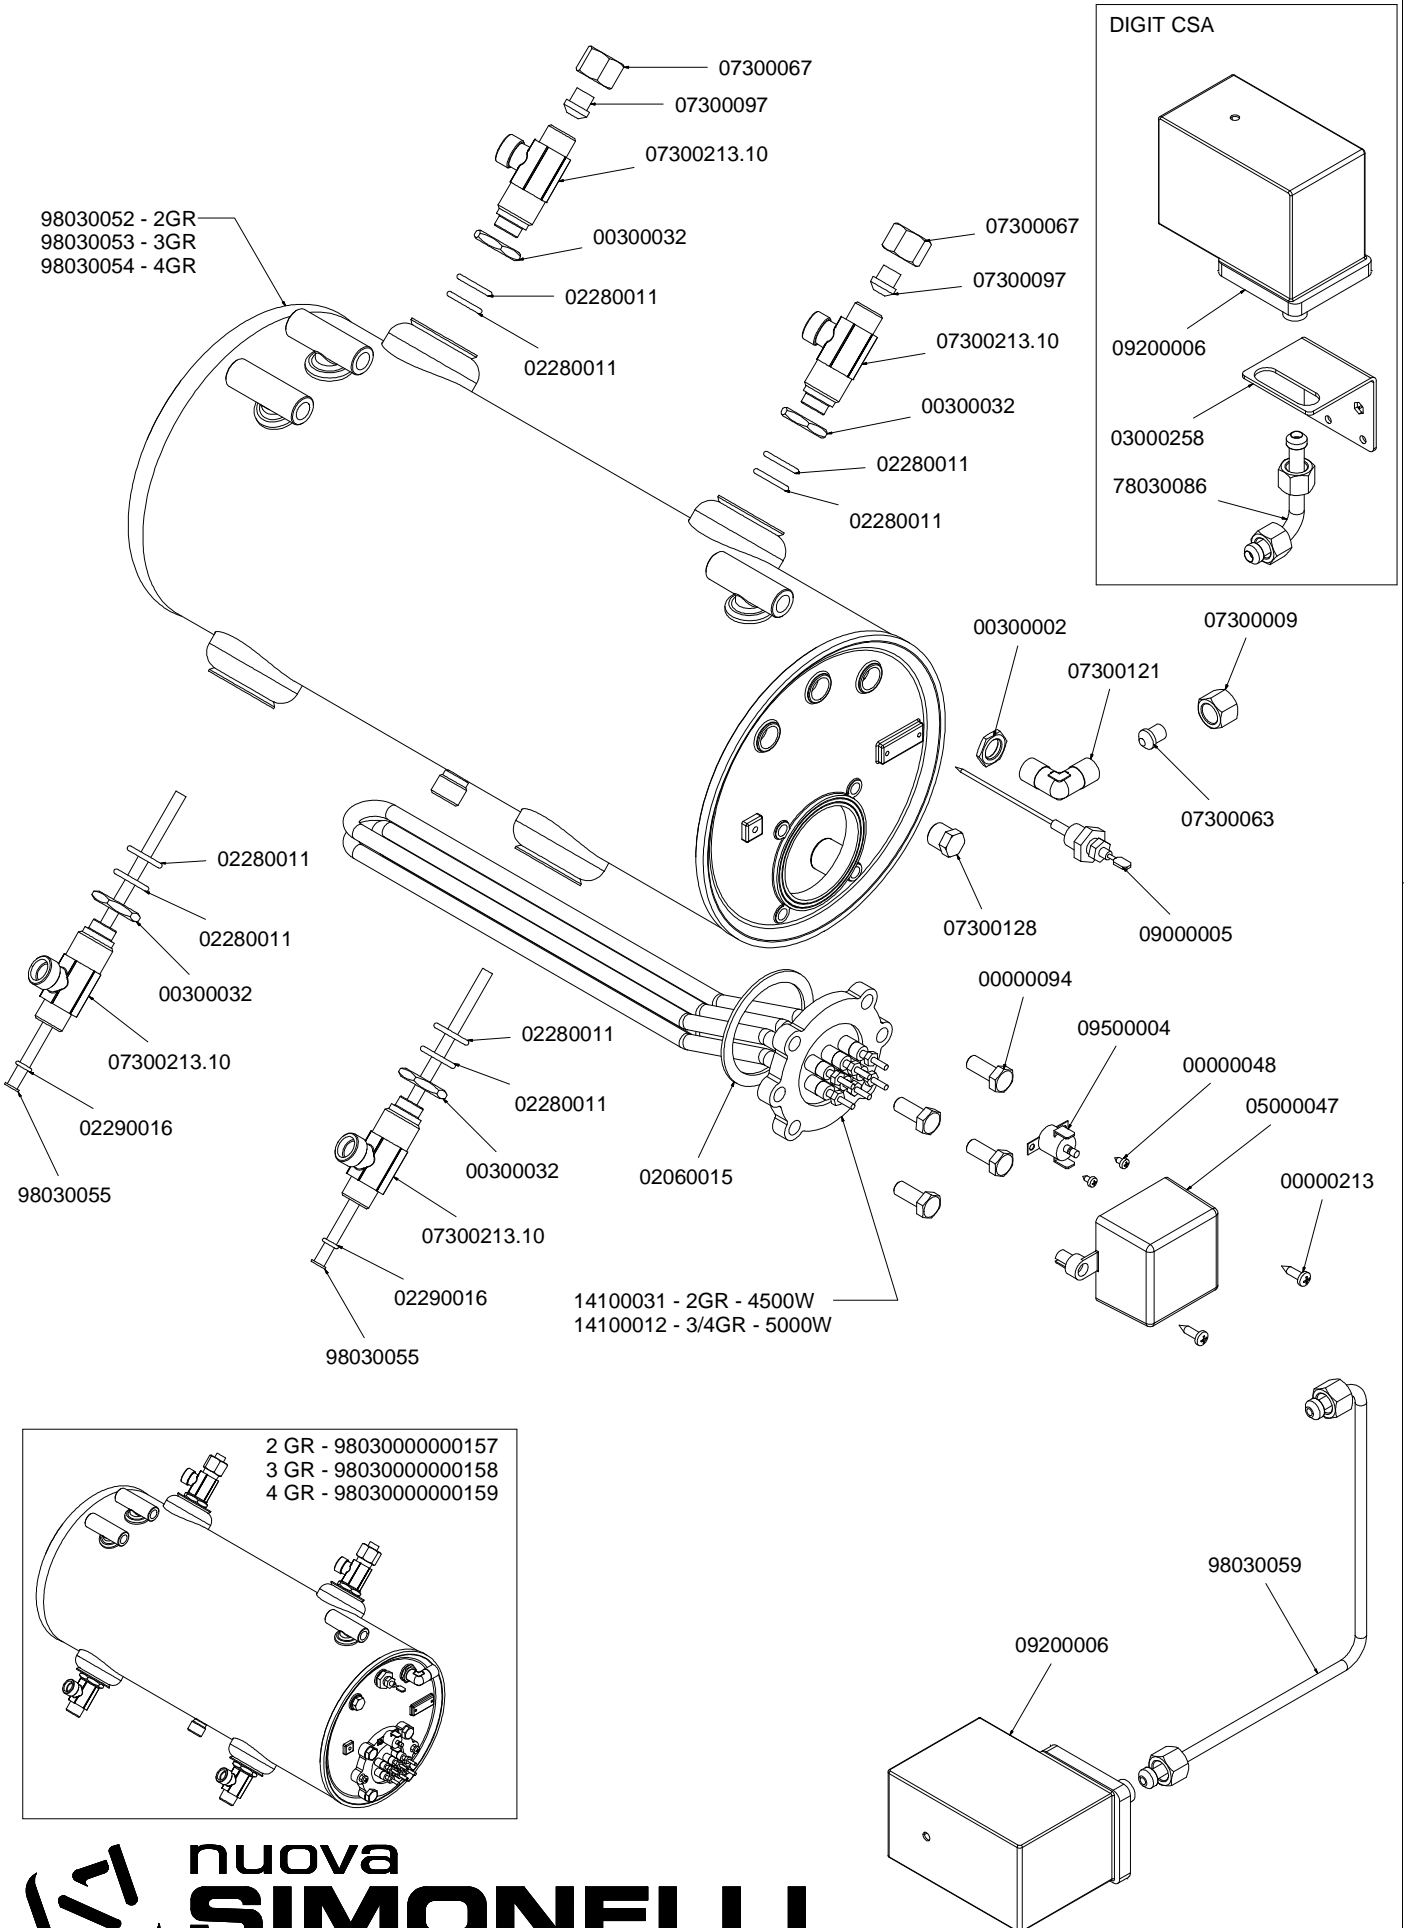

CALDAIA AURELIA II S-V-DIGIT BOILER PARTS AURELIA II S-V-DIGIT

A
U
R
E
L
I
A
I
I
S
-
V
-
D
I
G
I
T