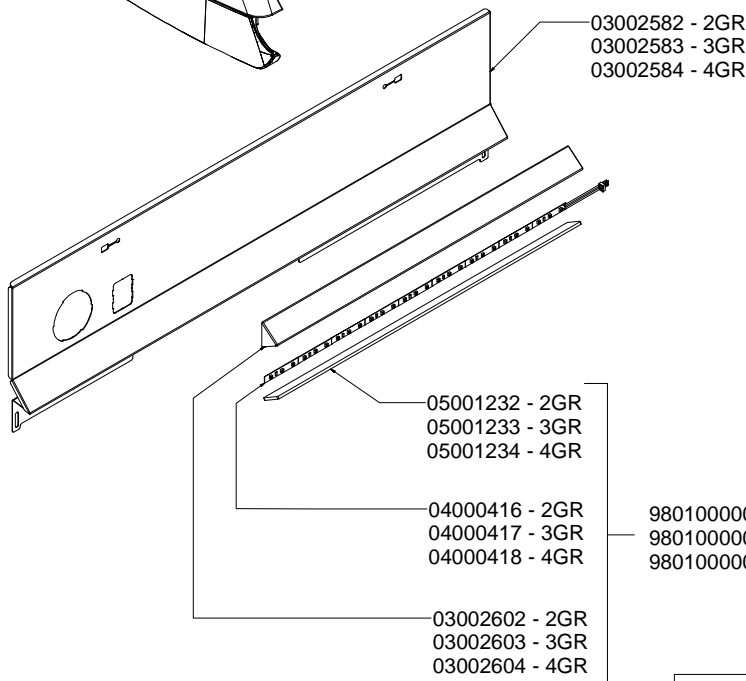

980100000003000000**