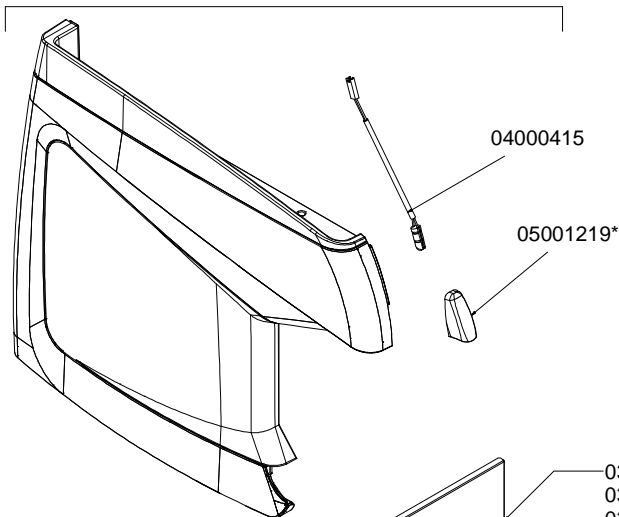

980100000003010000**