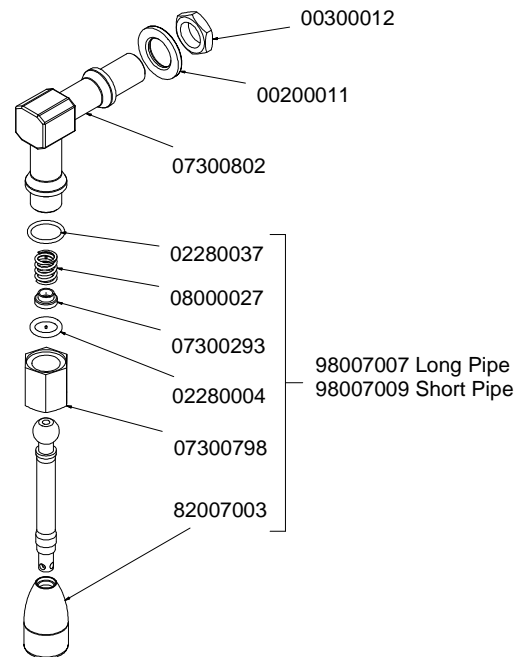

GRUPPO EROGAZIONE T3 POURING UNIT GROUP PARTS T3

COMPONENTI IDRAULICI HYDRAULIC COMPONENTS

COMPONENTI IDRAULICI

| CODICE | DESCRIZIONE | DESCRIPTION |
|----------|----------------------|------------------------|
| 01000113 | TUBO INGRESSO L=1500 | FILLING TUBE L=1500 |
| 01000030 | TUBO INGRESSO L= 500 | FILLING TUBE L= 500 |
| 01000087 | TUBO SCARICO | DRAINING TUBE |
| 00000133 | FASCETTA INOX | STAINLESS STEEL GIRDLE |

RUBINETTI VAPORE E ACQUA CALDA STEAM & HOT WATER VALVES PARTS

98006021 DX
98006022 SX

9806000000136 Cool Touch

98007000000050

98070000000052

COMPONENTI MISCELATORE ACQUA CALDA HOT/COLD WATER MIXER COMPONENTS

* = SPECIFICARE VERSIONE

TUBAZIONI TUBES

COMPONENTI GRUPPO IDRAULICO HYDRAULIC GROUP PARTS

GRUPPO CALDAIE T3 BOILER PARTS T3

* = SPECIFICARE VERSIONE

14100031 2GR - 4500W
14100012 3GR - 5000W
14100011 2/3GR - 3000W - 21/03/2012