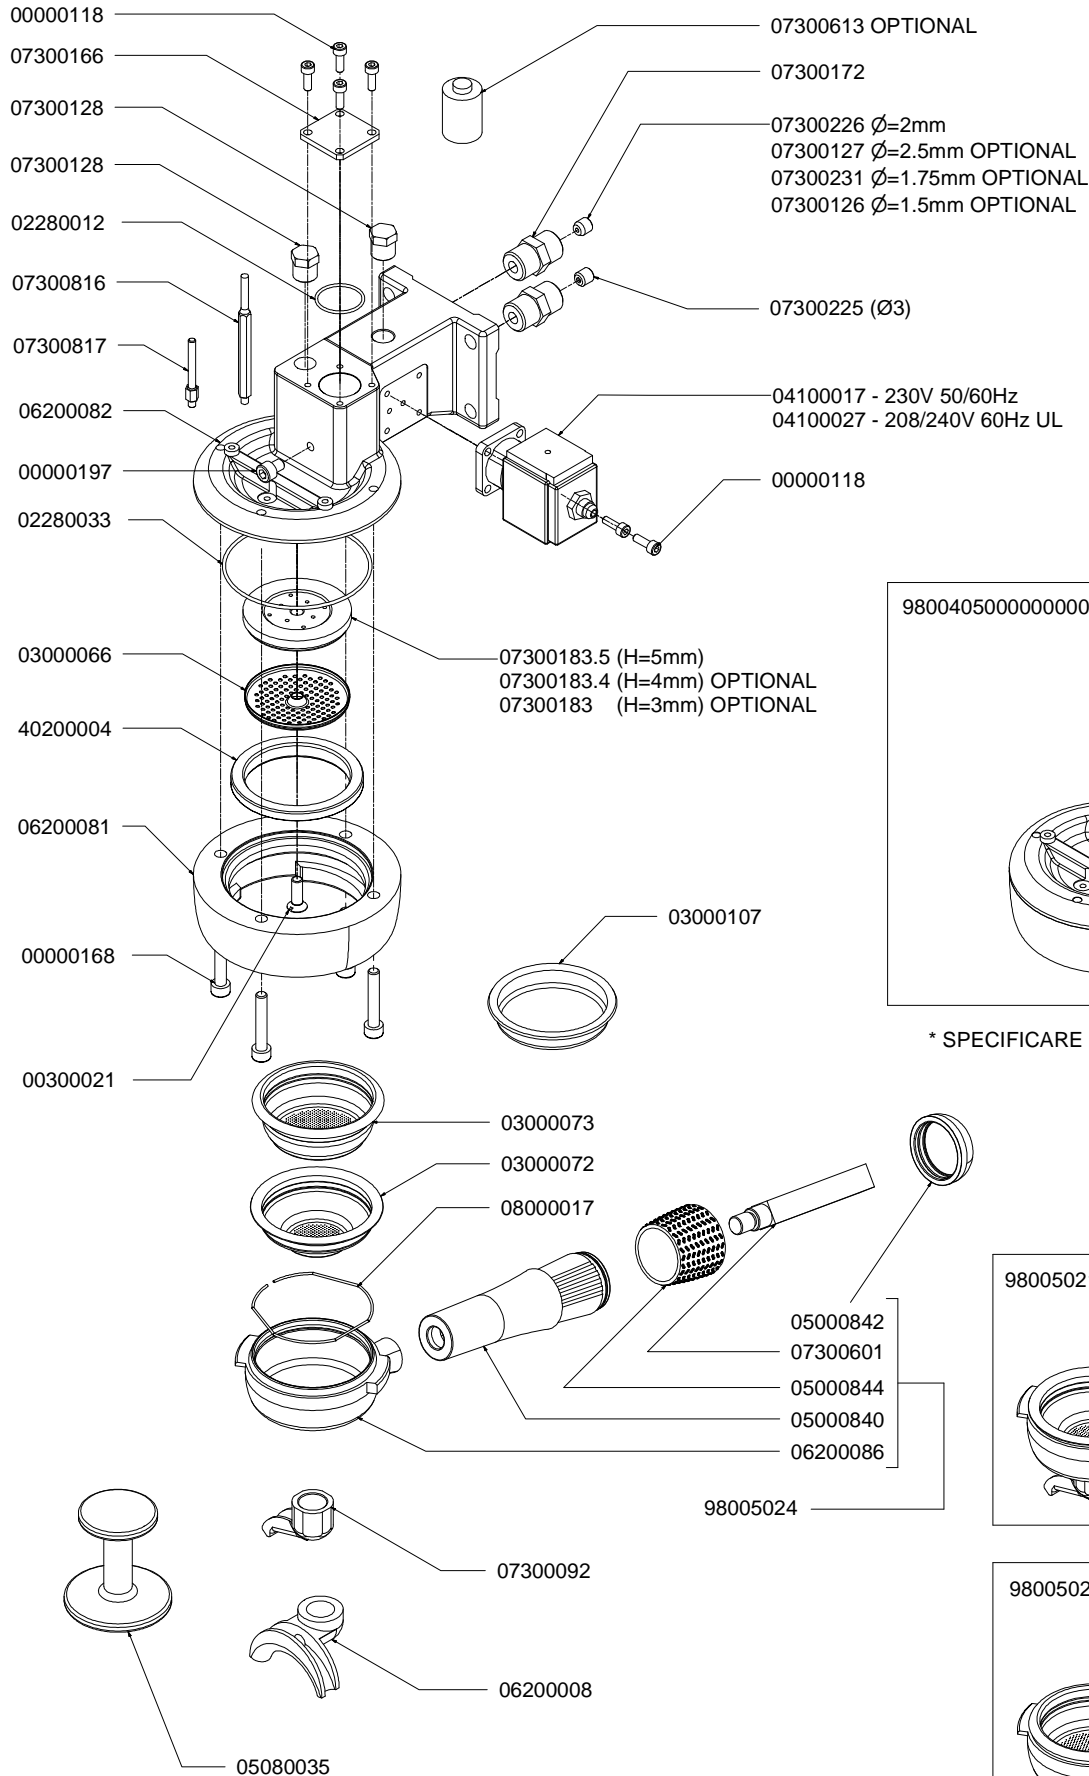

* = SPECIFICARE COLORE
** = SPECIFICARE VERSIONE
E COLORE

INVOLUCRO COMANDI VERSIONE S-V CONTROL PANEL PARTS S-V VERSION

A
U
R
E
L
I
A
II
S
-
V
-
D
I
G
I
T

INVOLUCRO COMANDI DIGIT DISPLAY 2 RIGHE CONTROL PANEL DISPLAY 16x2 DIGIT VERSION

A
U
R
E
L
I
A
I
I
S
-
V
-
D
I
G
I
T

GRUPPO EROGAZIONE POURING UNIT GROUP PARTS

* SPECIFICARE VERSIONE

COMPONENTI IDRAULICI VERSIONE S-V HYDRAULIC COMPONENTS S-V VERSION

COMPONENTI IDRAULICI

| CODICE | DESCRIZIONE | DESCRIPTION |
|----------|----------------------|------------------------|
| 01000113 | TUBO INGRESSO L=1500 | FILLING TUBE L=1500 |
| 01000030 | TUBO INGRESSO L= 500 | FILLING TUBE L= 500 |
| 01000087 | TUBO SCARICO | DRAINING TUBE |
| 00000133 | FASCETTA INOX | STAINLESS STEEL GIRDLE |