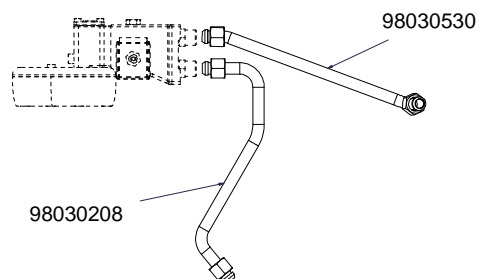

RUBINETTI VAPORE E ACQUA CALDA STEAM & HOT WATER VALVE PARTS

COMPONENTI MISCELATORE ACQUA CALDA HOT/COLD WATER MIXER COMPONENTS

WATER MIXER

AUTOSTEAM

TUBAZIONI TUBES

GRUPPO ALTO
HIGH GROUP

GRUPPO BASSO
LOW GROUP

COMPONENTI GRUPPO IDRAULICO HYDRAULIC GROUP PARTS

98030062 - 2GR
98030063 - 3GR
98030064 - 4GR

04100012 - 230V 50/60Hz
04100029 - 208/240V 60Hz UL

CALDAIA AURELIA II S-V-DIGIT BOILER PARTS AURELIA II S-V-DIGIT