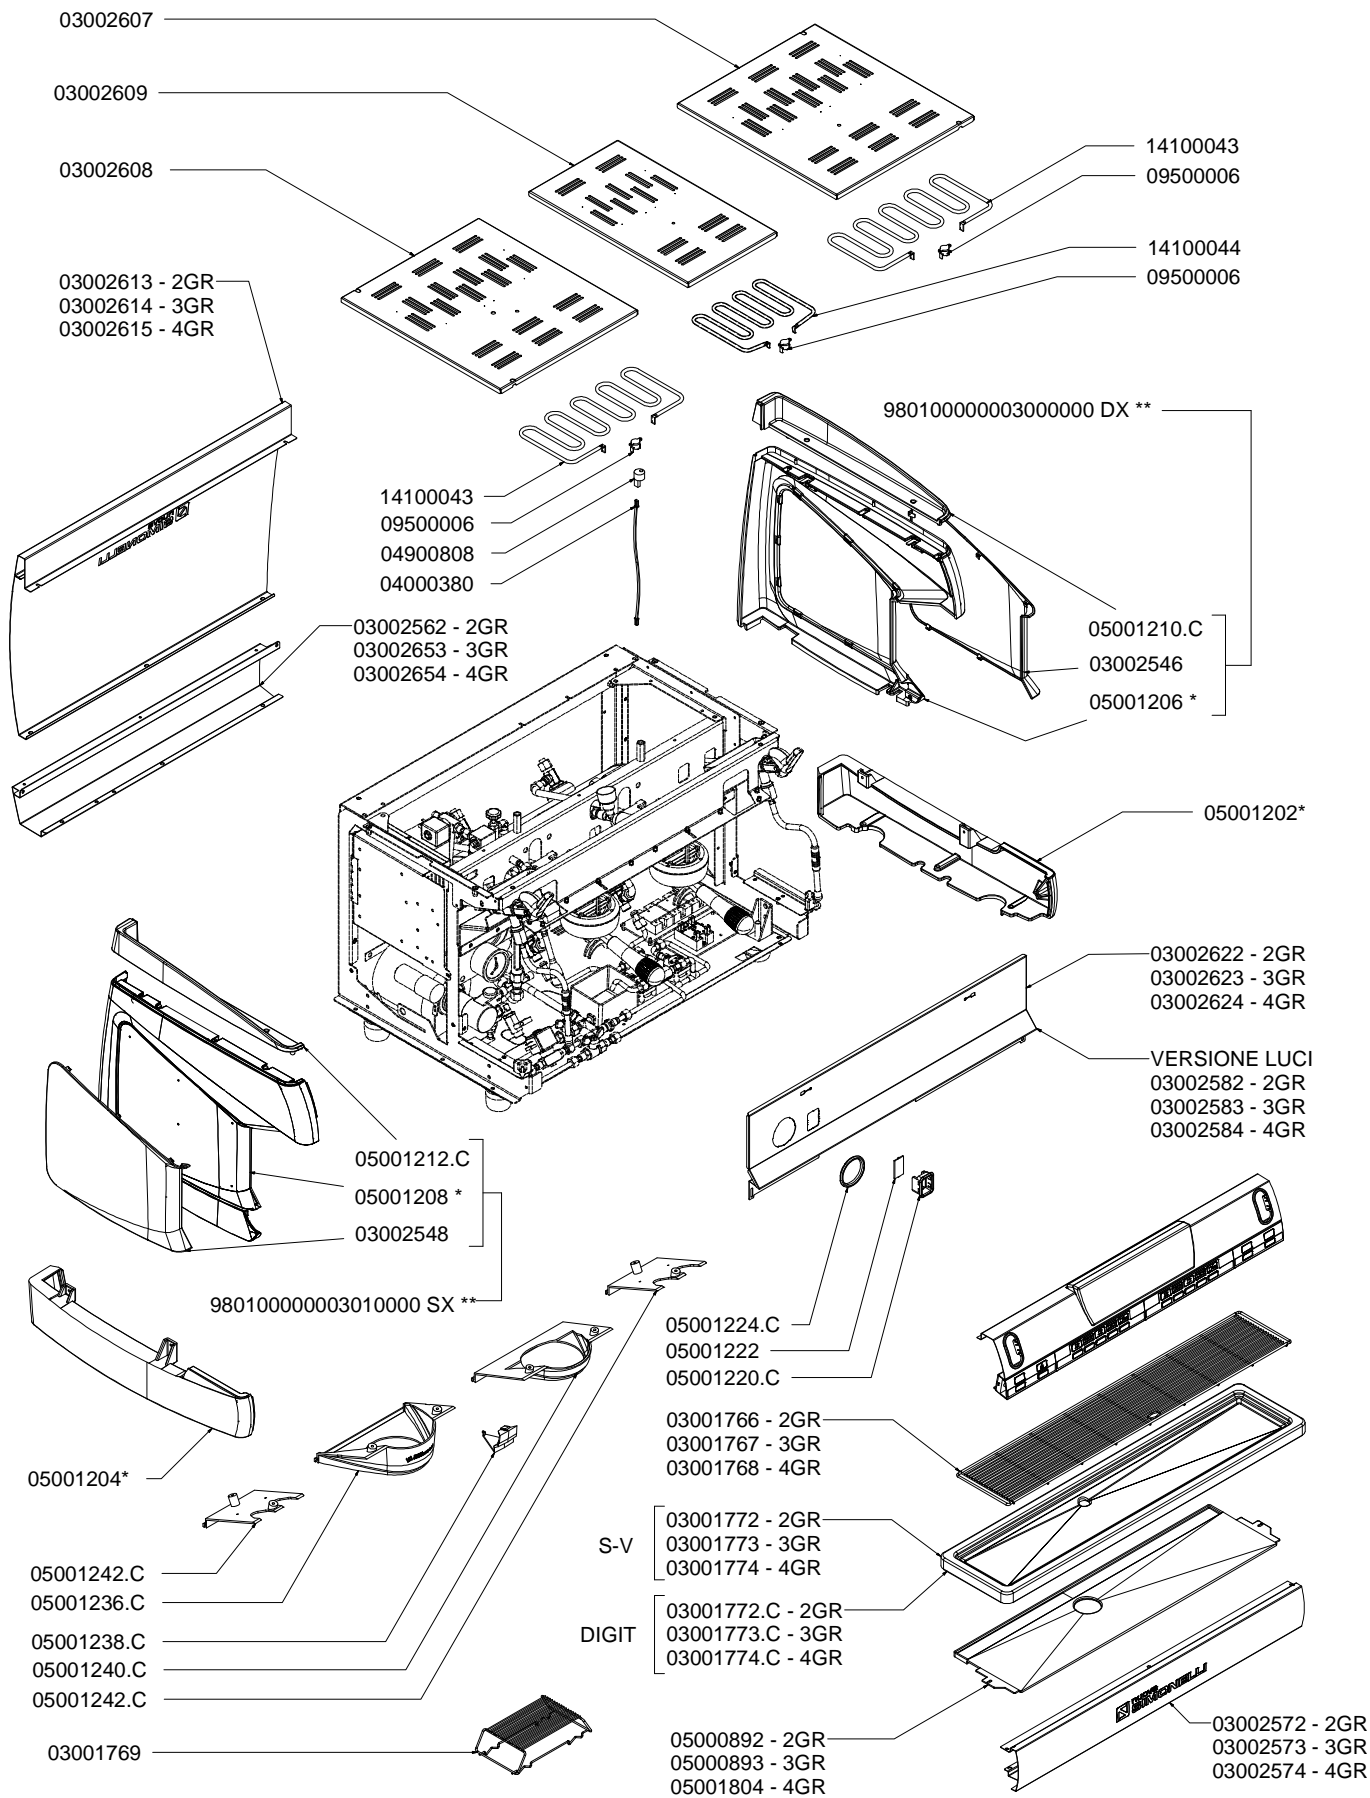

* = SPECIFICARE COLORE
** = SPECIFICARE VERSIONE
E COLORE

INVOLUCRO COMANDI VERSIONE S-V CONTROL PANEL PARTS S-V VERSION

A
U
R
E
L
I
A
II
S
-
V
-
D
I
G
I
T

INVOLUCRO COMANDI DIGIT DISPLAY 2 RIGHE CONTROL PANEL DISPLAY 16x2 DIGIT VERSION