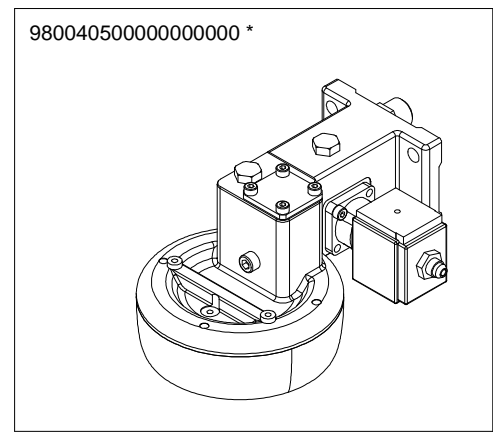

* = SPECIFICARE COLORE
** = SPECIFICARE VERSIONE
E COLORE

INVOLUCRO COMANDI VERSIONE S-V CONTROL PANEL PARTS S-V VERSION

A
U
R
E
L
I
A
II
S
-
V
-
D
I
G
I
T

INVOLUCRO COMANDI DIGIT DISPLAY 2 RIGHE CONTROL PANEL DISPLAY 16x2 DIGIT VERSION

A
U
R
E
L
I
A
I
I
S
-
V
-
D
I
G
I
T

GRUPPO EROGAZIONE POURING UNIT GROUP PARTS

* SPECIFICARE VERSIONE

COMPONENTI IDRAULICI VERSIONE S-V HYDRAULIC COMPONENTS S-V VERSION

COMPONENTI IDRAULICI

| CODICE | DESCRIZIONE | DESCRIPTION |
|----------|----------------------|------------------------|
| 01000113 | TUBO INGRESSO L=1500 | FILLING TUBE L=1500 |
| 01000030 | TUBO INGRESSO L= 500 | FILLING TUBE L= 500 |
| 01000087 | TUBO SCARICO | DRAINING TUBE |
| 00000133 | FASCETTA INOX | STAINLESS STEEL GIRDLE |