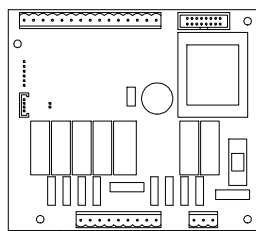

A
U
R
E
L
I
A
I
I
S
-
V
-
D
I
G
I
T

COMPONENTI TELAIO FRAME PARTS

COMPONENTI ELETTRICI ED ELETTRONICI ELECTRIC AND ELECTRONIC PARTS

A
U
R
E
L
I
A
I
I
S
-
V
-
D
I
G
I
T

S 2 GR - 04900980
S 3-4 GR - 04900981

V 2 GR - 04900982
V 3-4 GR - 04900983

04000422 - 2GR
04000423 - 3GR
04000424 - 4GR

DIGIT-T3 Display 2 Righe
2-3-4 GR - 04900992

04000433 - 2/3GR
04000434 - 4GR

04200095

04000244

04000180

04000179