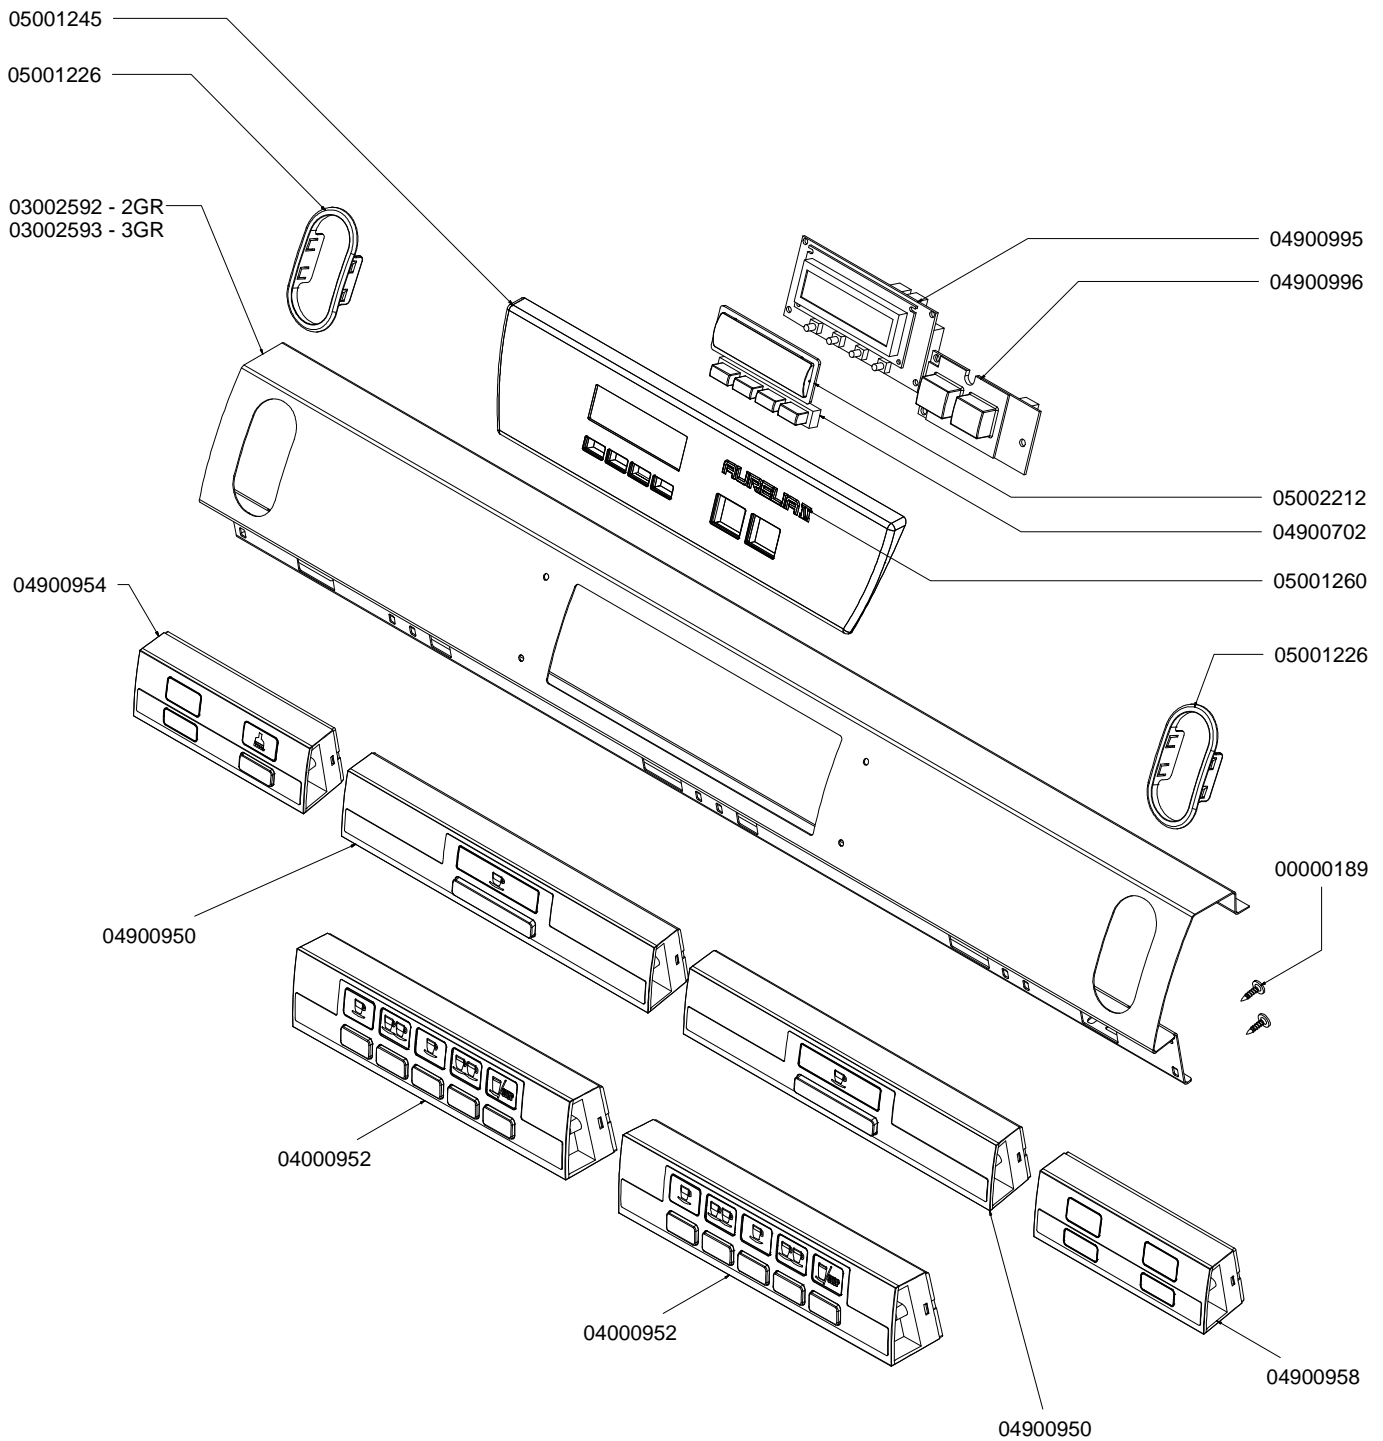

GRUPPO EROGAZIONE T3 POURING UNIT GROUP PARTS T3

COMPONENTI IDRAULICI HYDRAULIC COMPONENTS

COMPONENTI IDRAULICI

| CODICE | DESCRIZIONE | DESCRIPTION |
|----------|----------------------|------------------------|
| 01000113 | TUBO INGRESSO L=1500 | FILLING TUBE L=1500 |
| 01000030 | TUBO INGRESSO L= 500 | FILLING TUBE L= 500 |
| 01000087 | TUBO SCARICO | DRAINING TUBE |
| 00000133 | FASCETTA INOX | STAINLESS STEEL GIRDLE |