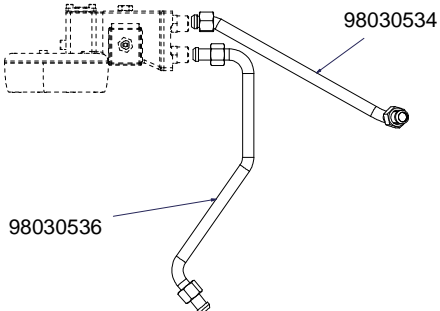

RUBINETTI VAPORE E ACQUA CALDA STEAM & HOT WATER VALVE PARTS

COMPONENTI MISCELATORE ACQUA CALDA HOT/COLD WATER MIXER COMPONENTS

WATER MIXER

AUTOSTEAM

TUBAZIONI TUBES

GRUPPO ALTO
HIGH GROUP

GRUPPO BASSO
LOW GROUP

COMPONENTI GRUPPO IDRAULICO HYDRAULIC GROUP PARTS

98030062 - 2GR
98030063 - 3GR
98030064 - 4GR

04100012 - 230V 50/60Hz
04100029 - 208/240V 60Hz UL

CALDAIA AURELIA II S-V-DIGIT BOILER PARTS AURELIA II S-V-DIGIT