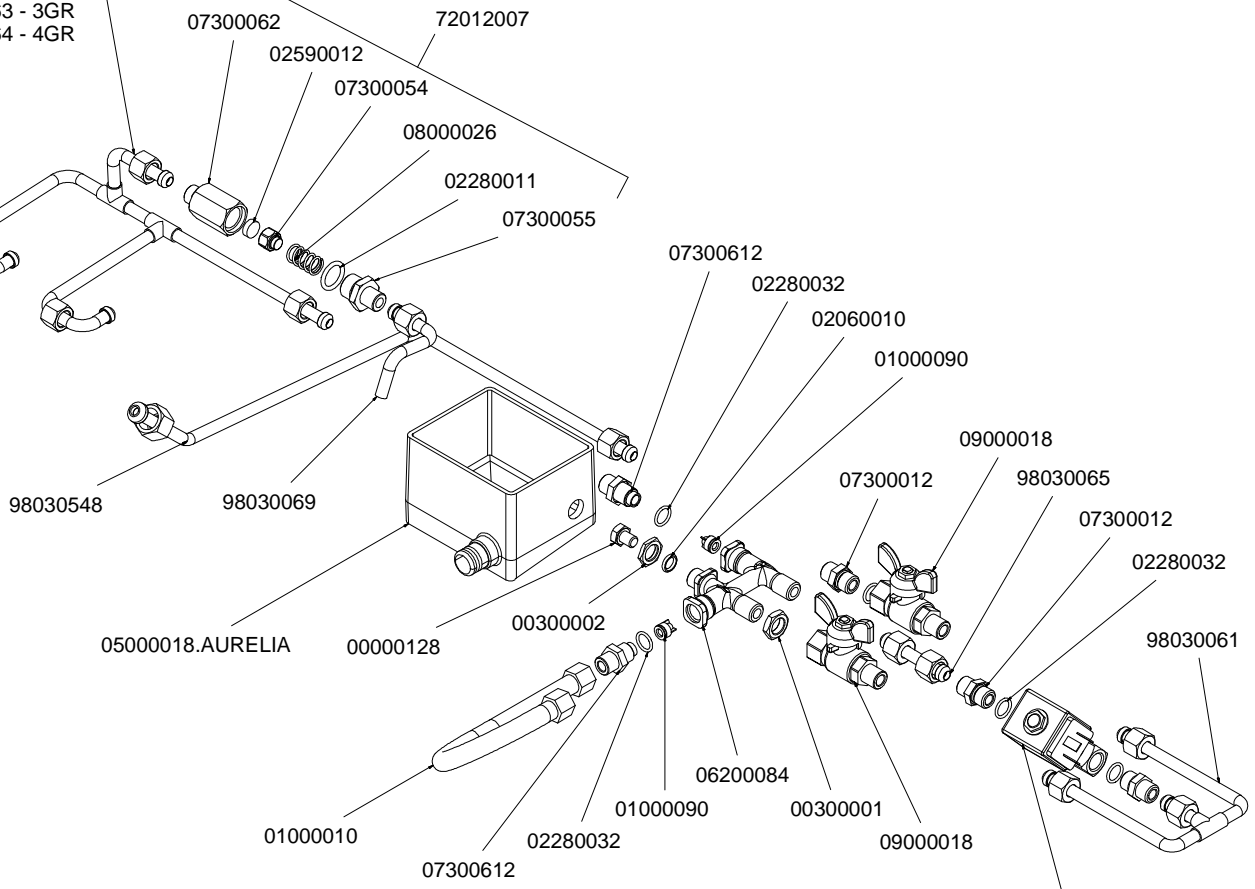

COMPONENTI GRUPPO IDRAULICO HYDRAULIC GROUP PARTS

98030062 - 2GR
98030063 - 3GR
98030064 - 4GR

04100012 - 230V 50/60Hz
04100029 - 208/240V 60Hz UL