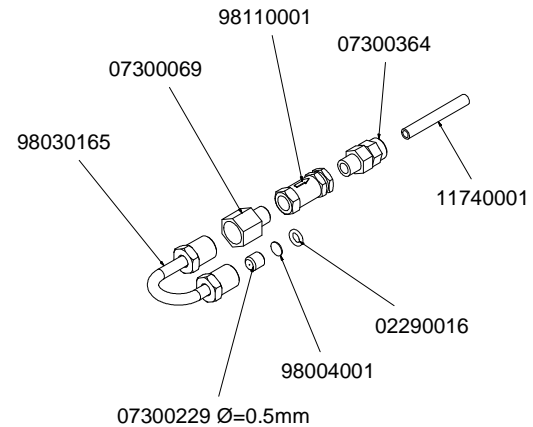

COMPONENTI GRUPPO IDRAULICO HYDRAULIC GROUP PARTS