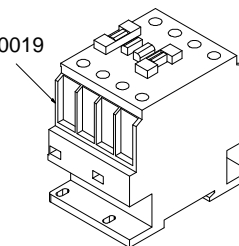

04000540

05000085

| CODICE - CODE | DESCRIZIONE | DESCRIPTION |
|---------------|---|--|
| 04000402 | CABLAGGIO AURELIA II 2GR. | ELECTRICAL CABLING AURELIA II 2GR. |
| 04000403 | CABLAGGIO AURELIA II 3-4GR. | ELECTRICAL CABLING AURELIA II 3-4GR. |
| 04000368 | SUPPLEMENTO 4° GRUPPO AURELIA II | ADD. CABLING 4th GROUP AURELIA II |
| 04000343.S | SUPPL. CABLAGGIO ELETTRICO AURELIA II S 2-3GR. | ADD. ELECTRICAL CABLING AURELIA II S 2-3 GR. |
| 04000404 | SUPPL. CABLAGGIO DOSATORI AURELIA II 2GR. | ADD. FLOWMETER CABLE FOR AURELIA II 2GR. |
| 04000405 | SUPPL. CABLAGGIO DOSATORI AURELIA II 3-4GR. | ADD. FLOWMETER CABLE FOR AURELIA II 3-4GR. |
| 04000370 | SUPPLEMENTO 4° DOSATORE AURELIA II | ADD. 4th FLOWMETER CABLE AURELIA II |
| 04000346 | CABL. ELETT. SCALDATAZZE ON/OFF 2 GR. AURELIA S-V | CUP WARMER CABLING AURELIA II S-V 2GR. |
| 04000347 | CABL. ELETT. SCALDATAZZE ON/OFF 3 GR. AURELIA S-V | CUP WARMER CABLING AURELIA II S-V 3GR. |
| 04000348 | CABL. ELETT. SCALDATAZZE ON/OFF 4 GR. AURELIA S-V | CUP WARMER CABLING AURELIA II S-V 4GR. |
| 04000386 | CABL. ELETT. SCALDATAZZE 1 TEMP. 2GR. AURELIA II DIGIT-T3 | CUP WARMER CABLING AURELIA II DIGIT-T3 2GR. |
| 04000387 | CABL. ELETT. SCALDATAZZE 1 TEMP. 3GR. AURELIA II DIGIT-T3 | CUP WARMER CABLING AURELIA II DIGIT-T3 3GR. |
| 04000388 | CABL. ELETT. SCALDATAZZE 1 TEMP. 4GR. AURELIA II DIGIT-T3 | CUP WARMER CABLING AURELIA II DIGIT-T3 4GR. |