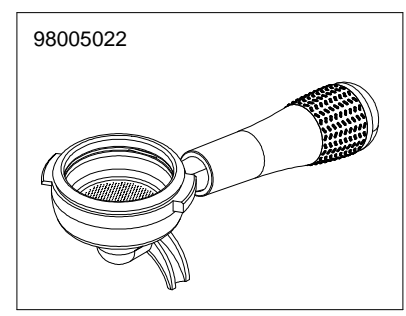

* = SPECIFICARE COLORE
** = SPECIFICARE VERSIONE
E COLORE

INVOLUCRO COMANDI VERSIONE S-V CONTROL PANEL PARTS S-V VERSION

A
U
R
E
L
I
A
II
S
-
V
-
D
I
G
I
T

INVOLUCRO COMANDI DIGIT DISPLAY 2 RIGHE CONTROL PANEL DISPLAY 16x2 DIGIT VERSION

A
U
R
E
L
I
A
I
I
S
-
V
-
D
I
G
I
T

GRUPPO EROGAZIONE POURING UNIT GROUP PARTS

* SPECIFICARE VERSIONE

COMPONENTI IDRAULICI VERSIONE S-V HYDRAULIC COMPONENTS S-V VERSION

COMPONENTI IDRAULICI

| CODICE | DESCRIZIONE | DESCRIPTION |
|----------|----------------------|------------------------|
| 01000113 | TUBO INGRESSO L=1500 | FILLING TUBE L=1500 |
| 01000030 | TUBO INGRESSO L= 500 | FILLING TUBE L= 500 |
| 01000087 | TUBO SCARICO | DRAINING TUBE |
| 00000133 | FASCETTA INOX | STAINLESS STEEL GIRDLE |