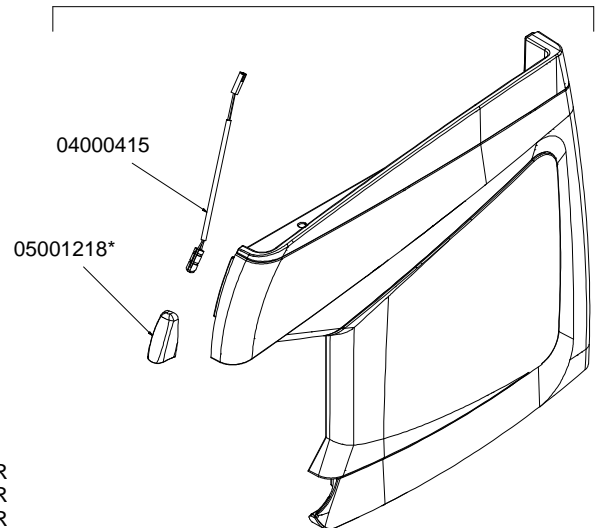

980100000003000000**