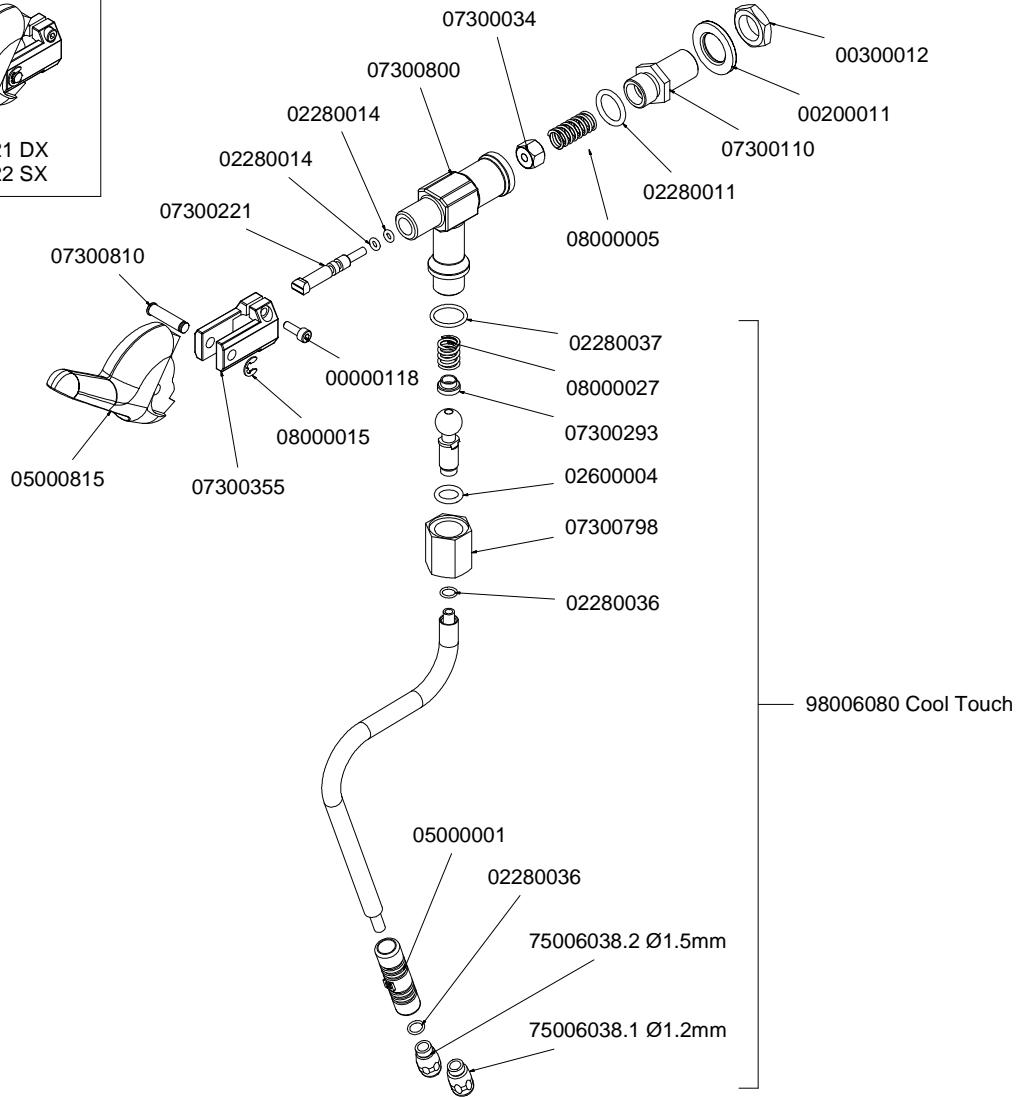

GRUPPO EROGAZIONE T3 POURING UNIT GROUP PARTS T3

COMPONENTI IDRAULICI HYDRAULIC COMPONENTS

COMPONENTI IDRAULICI

| CODICE | DESCRIZIONE | DESCRIPTION |
|----------|----------------------|------------------------|
| 01000113 | TUBO INGRESSO L=1500 | FILLING TUBE L=1500 |
| 01000030 | TUBO INGRESSO L= 500 | FILLING TUBE L= 500 |
| 01000087 | TUBO SCARICO | DRAINING TUBE |
| 00000133 | FASCETTA INOX | STAINLESS STEEL GIRDLE |

RUBINETTI VAPORE E ACQUA CALDA STEAM & HOT WATER VALVES PARTS

98006021 DX
98006022 SX

9806000000136 Cool Touch

98007000000050

98070000000052

COMPONENTI MISCELATORE ACQUA CALDA HOT/COLD WATER MIXER COMPONENTS