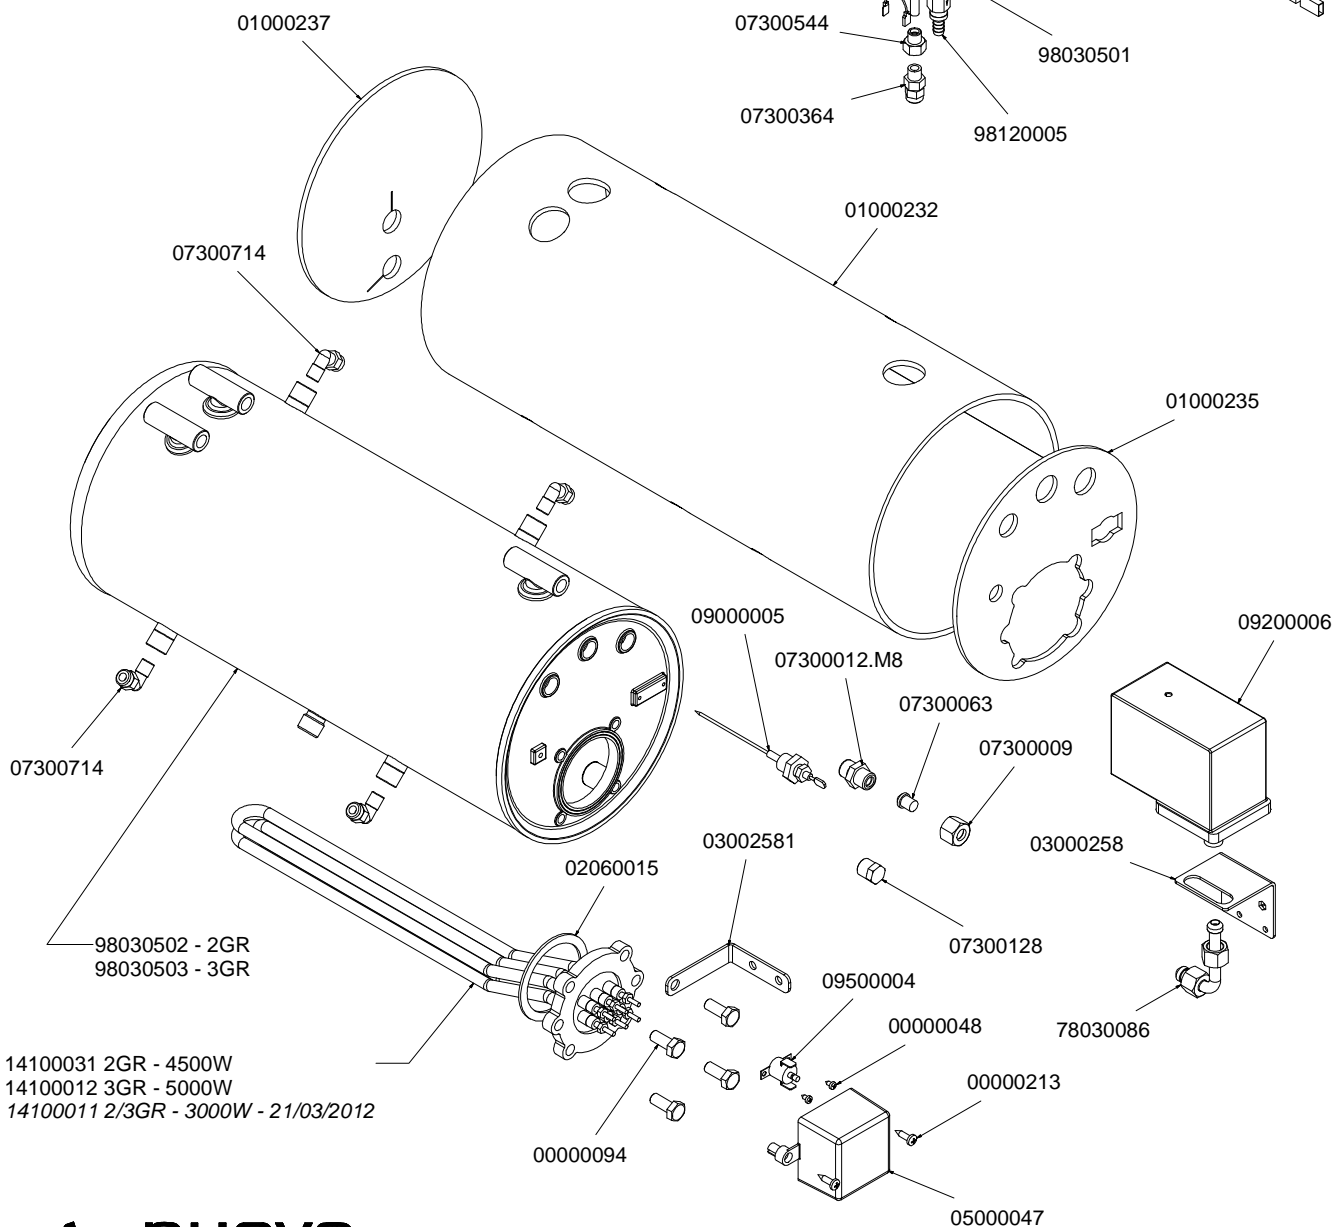

* = SPECIFICARE VERSIONE

TUBAZIONI TUBES

COMPONENTI GRUPPO IDRAULICO HYDRAULIC GROUP PARTS

GRUPPO CALDAIE T3 BOILER PARTS T3

* = SPECIFICARE VERSIONE

14100031 2GR - 4500W
14100012 3GR - 5000W
14100011 2/3GR - 3000W - 21/03/2012