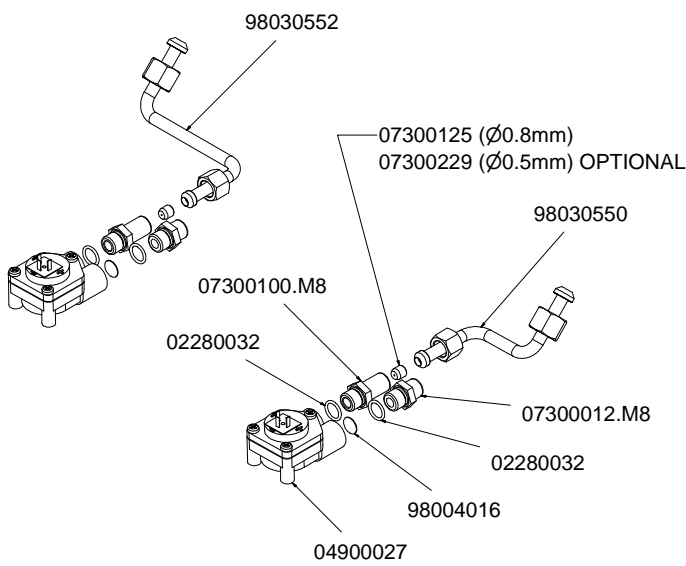

COMPONENTI GRUPPO IDRAULICO HYDRAULIC GROUP PARTS

98030062 - 2GR
98030063 - 3GR
98030064 - 4GR

04100012 - 230V 50/60Hz
04100029 - 208/240V 60Hz UL