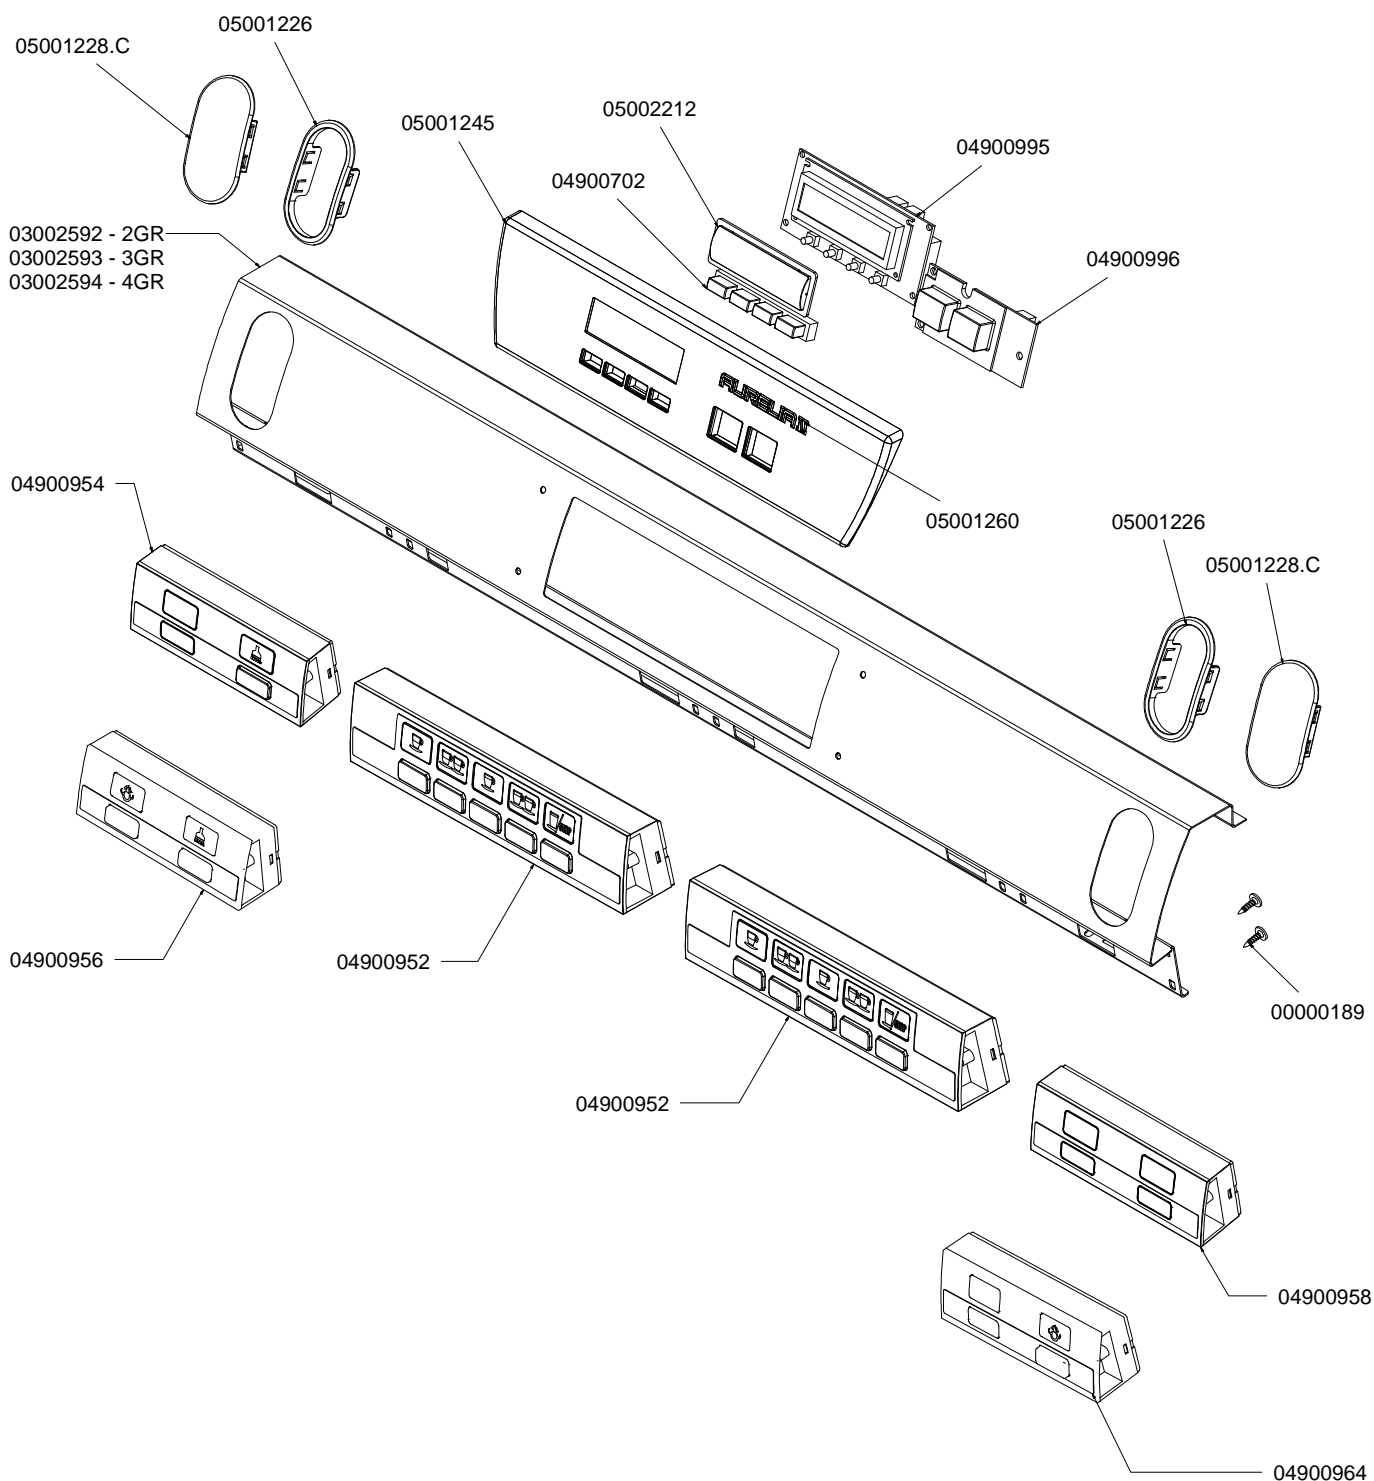

* = SPECIFICARE COLORE
** = SPECIFICARE VERSIONE
E COLORE

INVOLUCRO COMANDI VERSIONE S-V CONTROL PANEL PARTS S-V VERSION

A
U
R
E
L
I
A
II
S
-
V
-
D
I
G
I
T

INVOLUCRO COMANDI DIGIT DISPLAY 2 RIGHE CONTROL PANEL DISPLAY 16x2 DIGIT VERSION

A
U
R
E
L
I
A
I
I
S
-
V
-
D
I
G
I
T

GRUPPO EROGAZIONE POURING UNIT GROUP PARTS

* SPECIFICARE VERSIONE

COMPONENTI IDRAULICI VERSIONE S-V HYDRAULIC COMPONENTS S-V VERSION

COMPONENTI IDRAULICI

| CODICE | DESCRIZIONE | DESCRIPTION |
|----------|----------------------|------------------------|
| 01000113 | TUBO INGRESSO L=1500 | FILLING TUBE L=1500 |
| 01000030 | TUBO INGRESSO L= 500 | FILLING TUBE L= 500 |
| 01000087 | TUBO SCARICO | DRAINING TUBE |
| 00000133 | FASCETTA INOX | STAINLESS STEEL GIRDLE |