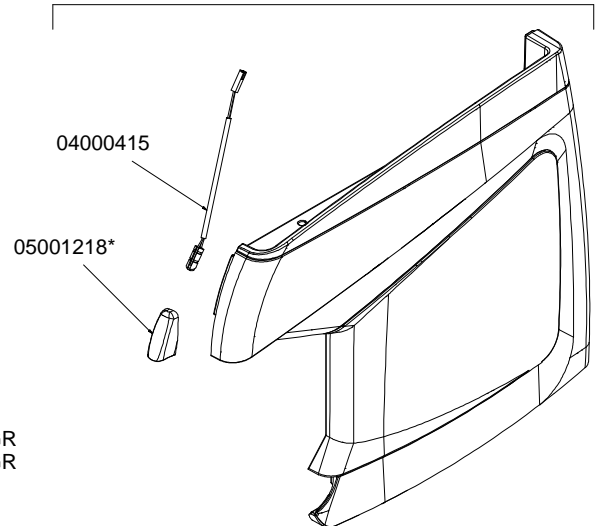

980100000003000000**