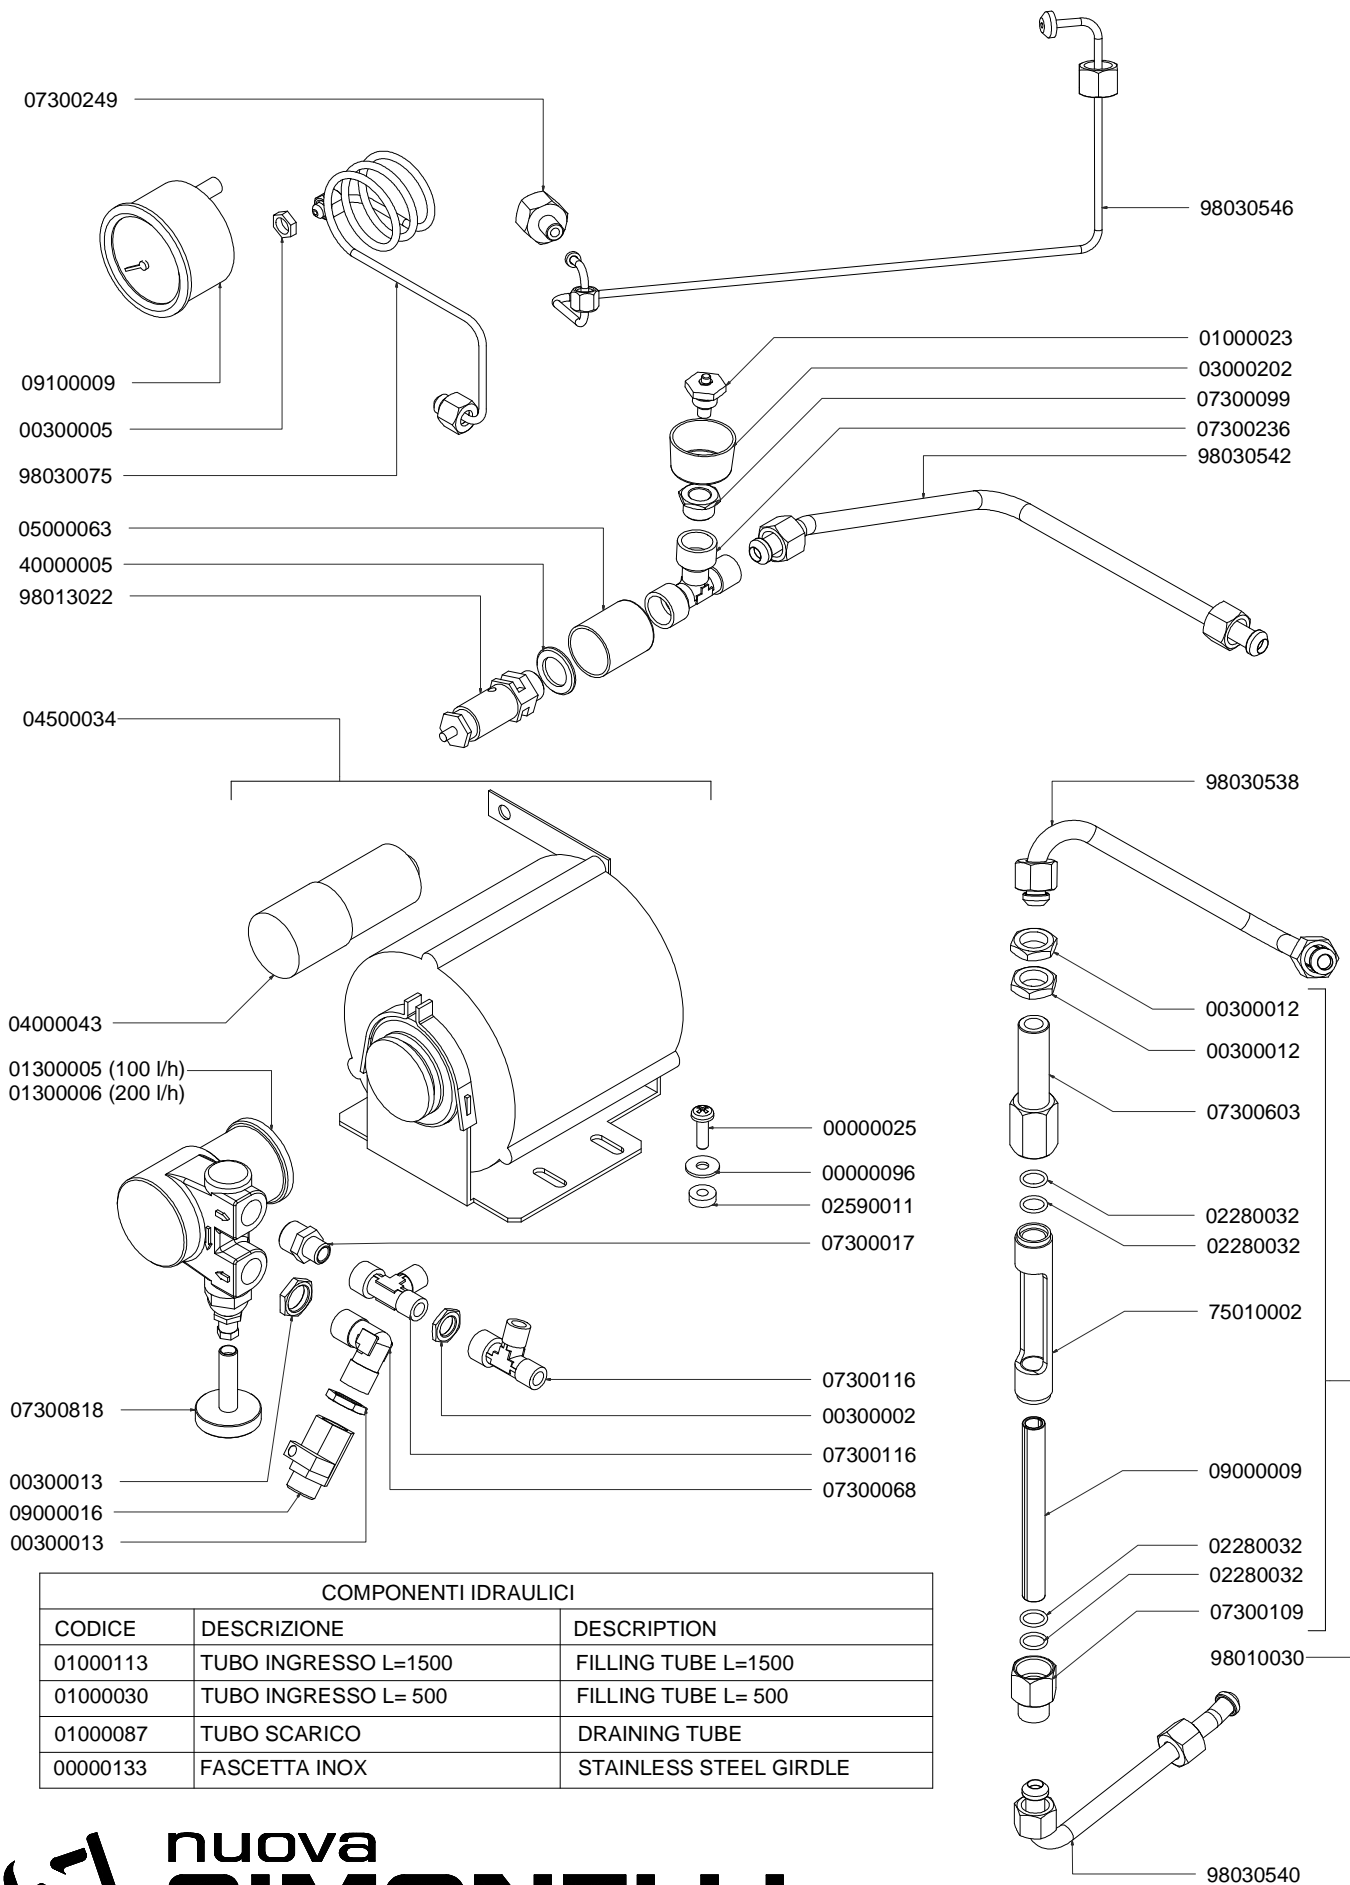

* = SPECIFICARE COLORE
** = SPECIFICARE VERSIONE
E COLORE

INVOLUCRO COMANDI VERSIONE S-V CONTROL PANEL PARTS S-V VERSION

A
U
R
E
L
I
A
II
S
-
V
-
D
I
G
I
T

INVOLUCRO COMANDI DIGIT DISPLAY 2 RIGHE CONTROL PANEL DISPLAY 16x2 DIGIT VERSION

A
U
R
E
L
I
A
I
I
S
-
V
-
D
I
G
I
T

GRUPPO EROGAZIONE POURING UNIT GROUP PARTS

* SPECIFICARE VERSIONE

COMPONENTI IDRAULICI VERSIONE S-V HYDRAULIC COMPONENTS S-V VERSION

COMPONENTI IDRAULICI

| CODICE | DESCRIZIONE | DESCRIPTION |
|----------|----------------------|------------------------|
| 01000113 | TUBO INGRESSO L=1500 | FILLING TUBE L=1500 |
| 01000030 | TUBO INGRESSO L= 500 | FILLING TUBE L= 500 |
| 01000087 | TUBO SCARICO | DRAINING TUBE |
| 00000133 | FASCETTA INOX | STAINLESS STEEL GIRDLE |

COMPONENTI IDRAULICI VERSIONE DIGIT HYDRAULIC COMPONENTS DIGIT VERSION

A
U
R
E
L
I
A
I
I
S
-
V
-
D
I
G
I
T

COMPONENTI IDRAULICI

| CODICE | DESCRIZIONE | DESCRIPTION |
|----------|----------------------|------------------------|
| 01000113 | TUBO INGRESSO L=1500 | FILLING TUBE L=1500 |
| 01000030 | TUBO INGRESSO L= 500 | FILLING TUBE L= 500 |
| 01000087 | TUBO SCARICO | DRAINING TUBE |
| 00000133 | FASCETTA INOX | STAINLESS STEEL GIRDLE |