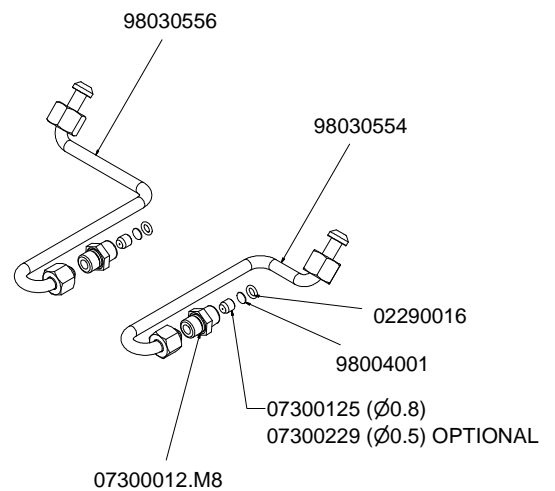

COMPONENTI GRUPPO IDRAULICO HYDRAULIC GROUP PARTS

98030062 - 2GR
98030063 - 3GR
98030064 - 4GR

04100012 - 230V 50/60Hz
04100029 - 208/240V 60Hz UL