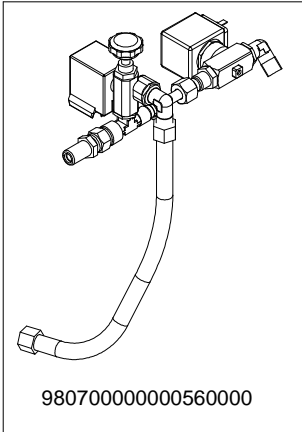

COMPONENTI MISCELATORE ACQUA CALDA HOT/COLD WATER MIXER COMPONENTS