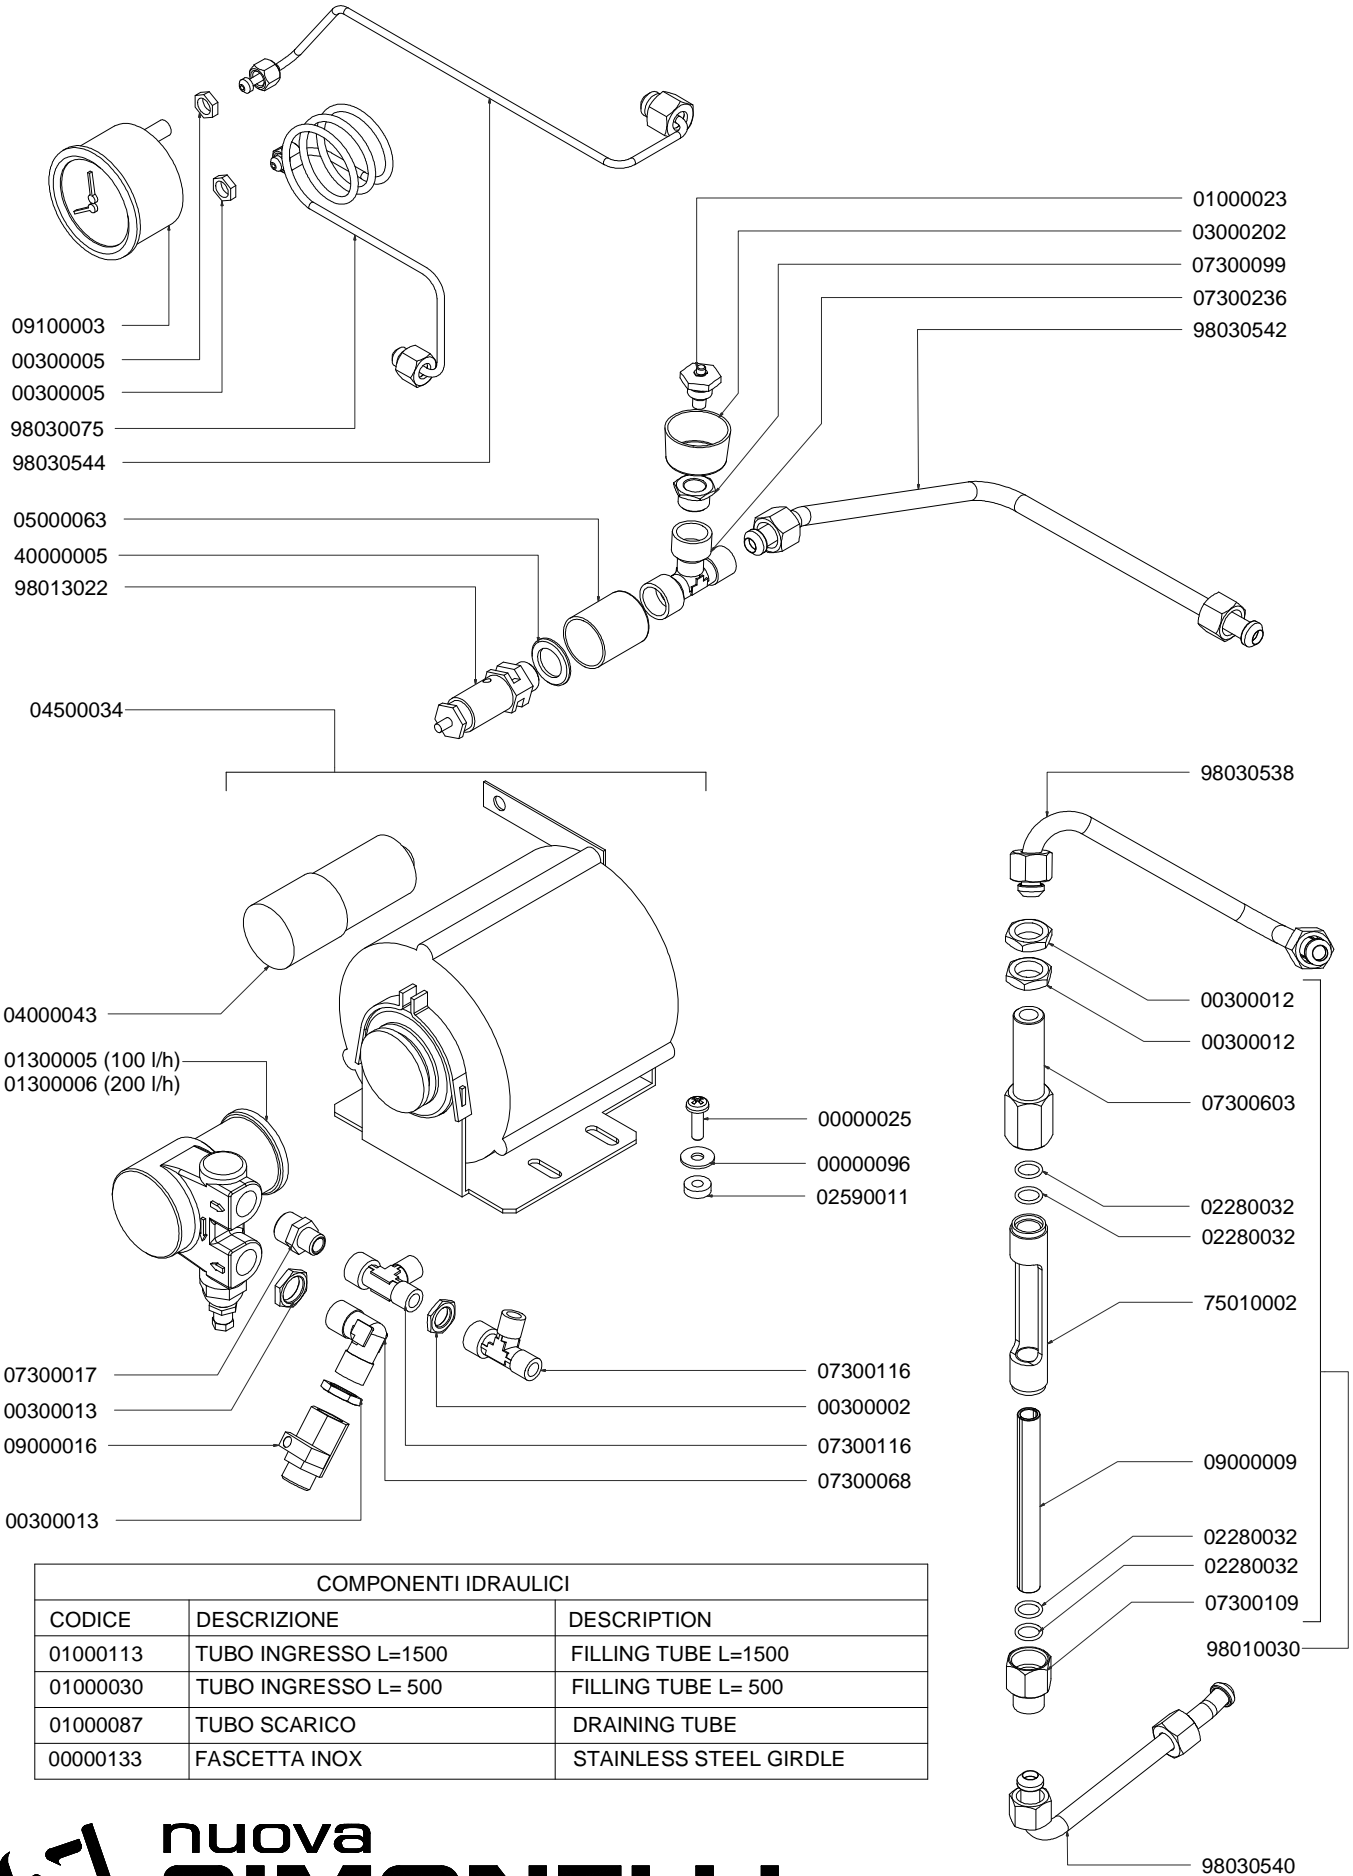

* = SPECIFICARE COLORE
** = SPECIFICARE VERSIONE
E COLORE

INVOLUCRO COMANDI VERSIONE S-V CONTROL PANEL PARTS S-V VERSION

A
U
R
E
L
I
A
II
S
-
V
-
D
I
G
I
T

INVOLUCRO COMANDI DIGIT DISPLAY 2 RIGHE CONTROL PANEL DISPLAY 16x2 DIGIT VERSION

A
U
R
E
L
I
A
I
I
S
-
V
-
D
I
G
I
T

GRUPPO EROGAZIONE POURING UNIT GROUP PARTS

* SPECIFICARE VERSIONE

COMPONENTI IDRAULICI VERSIONE S-V HYDRAULIC COMPONENTS S-V VERSION

COMPONENTI IDRAULICI

| CODICE | DESCRIZIONE | DESCRIPTION |
|----------|----------------------|------------------------|
| 01000113 | TUBO INGRESSO L=1500 | FILLING TUBE L=1500 |
| 01000030 | TUBO INGRESSO L= 500 | FILLING TUBE L= 500 |
| 01000087 | TUBO SCARICO | DRAINING TUBE |
| 00000133 | FASCETTA INOX | STAINLESS STEEL GIRDLE |

COMPONENTI IDRAULICI VERSIONE DIGIT HYDRAULIC COMPONENTS DIGIT VERSION

A
U
R
E
L
I
A
I
I
S
-
V
-
D
I
G
I
T

COMPONENTI IDRAULICI

| CODICE | DESCRIZIONE | DESCRIPTION |
|----------|----------------------|------------------------|
| 01000113 | TUBO INGRESSO L=1500 | FILLING TUBE L=1500 |
| 01000030 | TUBO INGRESSO L= 500 | FILLING TUBE L= 500 |
| 01000087 | TUBO SCARICO | DRAINING TUBE |
| 00000133 | FASCETTA INOX | STAINLESS STEEL GIRDLE |