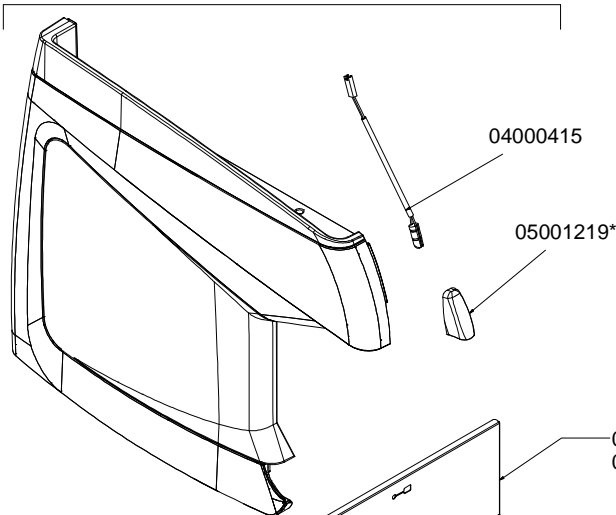

980100000003010000**