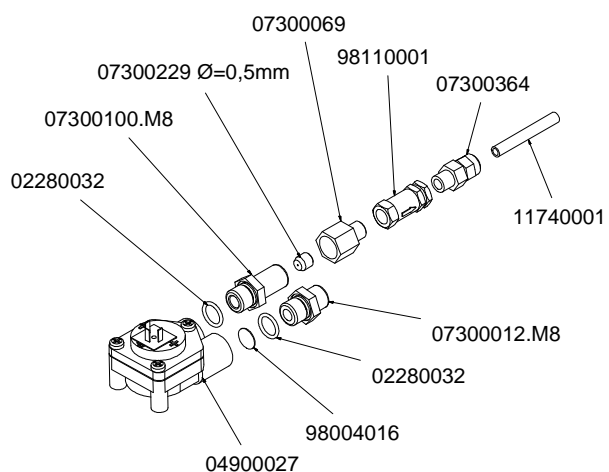

COMPONENTI GRUPPO IDRAULICO HYDRAULIC GROUP PARTS