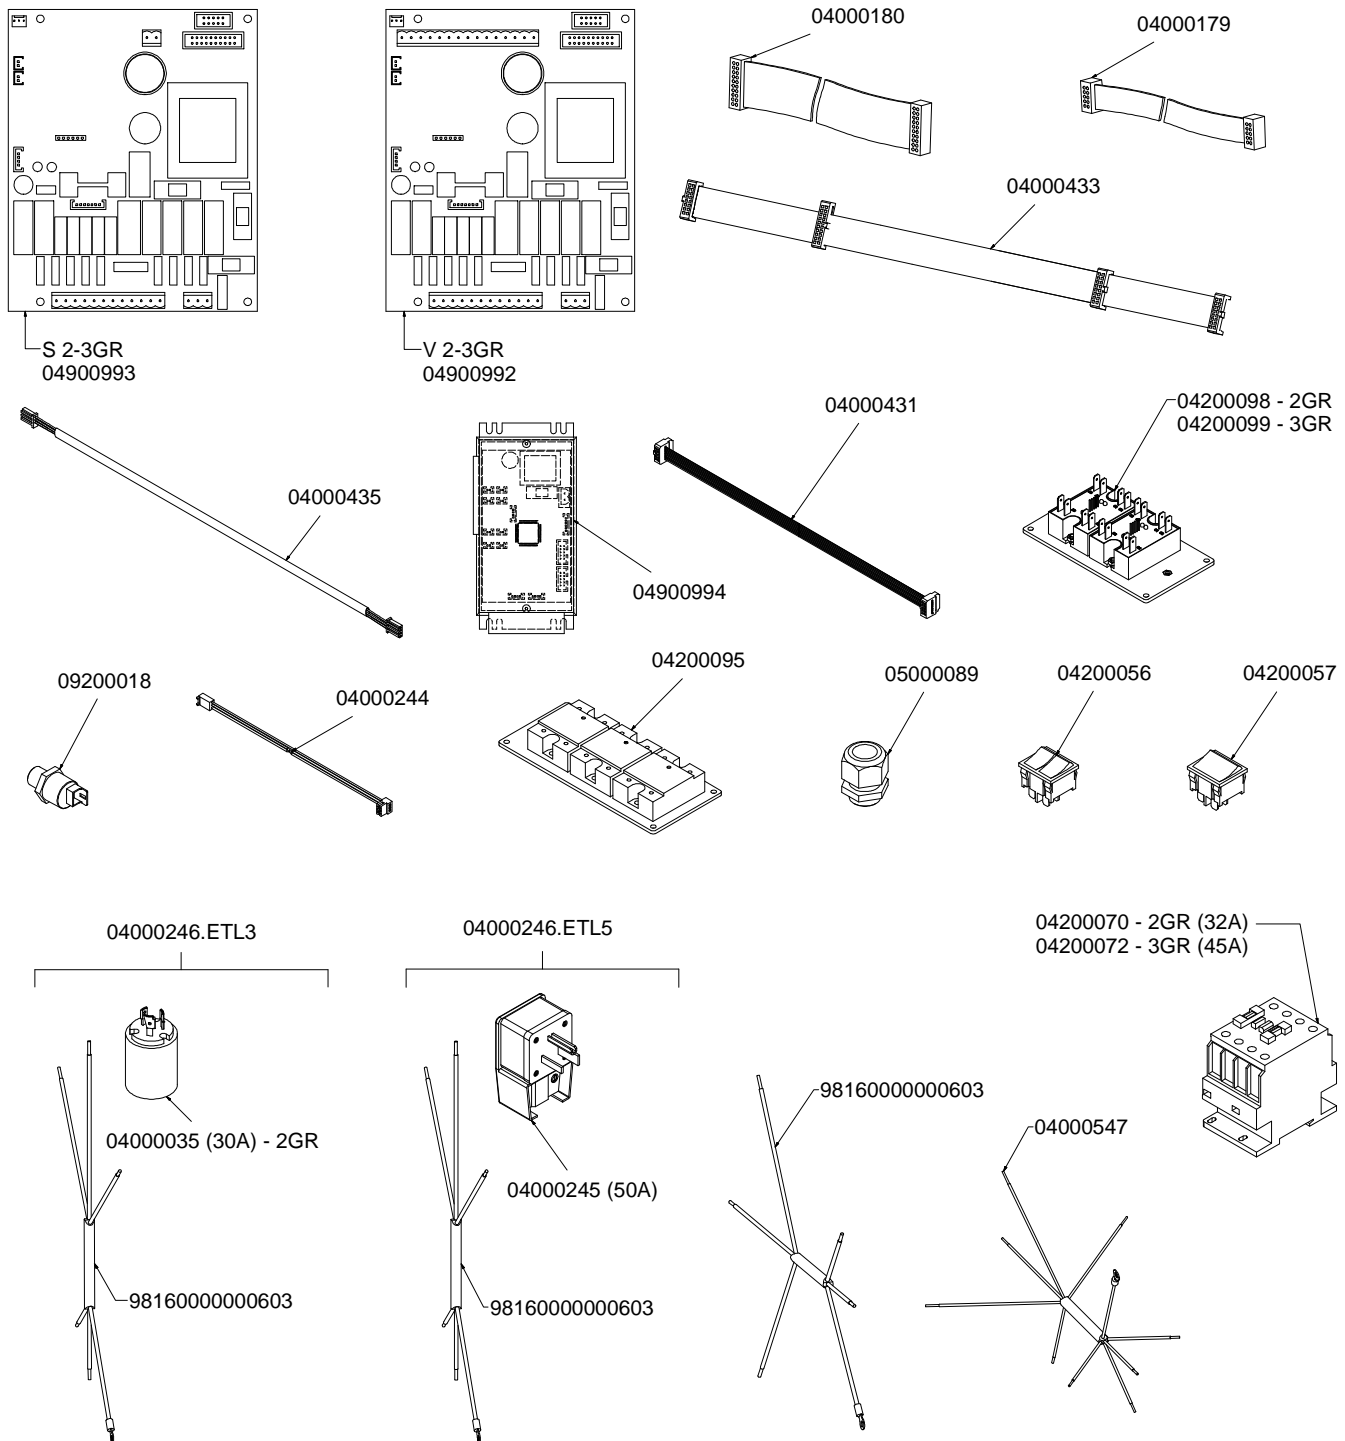

COMPONENTI TELAIO FRAME PARTS

COMPONENTI ELETTRICI ED ELETTRONICI ELECTRONIC & ELECTRIC PARTS

AURELIA II COMPETIZIONE

| CODICE - CODE | DESCRIZIONE | DESCRIPTION |
|---------------|--|--|
| 04000402 | CABLAGGIO AURELIA II 2GR. | ELECTRICAL CABLING AURELIA II 2GR. |
| 04000403 | CABLAGGIO AURELIA II 3-4GR. | ELECTRICAL CABLING AURELIA II 3GR. |
| 04000343.S | SUPPL. CABLAGGIO ELETTRICO AURELIA II S 2-3GR. | ADD. ELECTRICAL CABLING AURELIA II S 2-3 GR. |
| 04000406 | SUPPL. CABLAGGIO AURELIA II T3 2GR. | ADD. CABLING AURELIA II T3 2GR. |
| 04000408 | SUPPL. CABLAGGIO AURELIA II T3 3GR. | ADD. CABLING AURELIA II T3 3GR. |
| 04000404 | SUPPL. CABLAGGIO DOSATORI AURELIA II 2GR | ADD. FLOWMETER CABLE FOR AURELIA II 2GR. |
| 04000405 | SUPPL. CABLAGGIO DOSATORI AURELIA II 3-4GR | ADD. FLOWMETER CABLE FOR AURELIA II 3GR. |
| 04000386 | CABLAGGIO SCALDATAZZE 1 TEMP. 2GR. AURELIA II DIGIT-T3 | CUP WARMER CABLING AURELIA II T3 2GR. |
| 04000387 | CABLAGGIO SCALDATAZZE 1 TEMP. 3GR. AURELIA II DIGIT-T3 | CUP WARMER CABLING AURELIA II T3 3GR. |