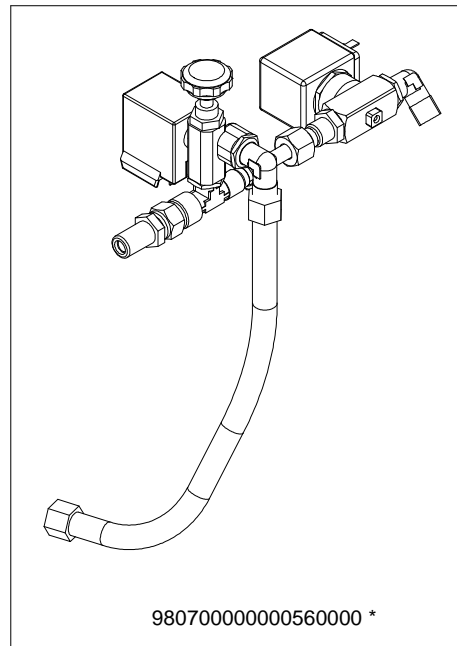

GRUPPO EROGAZIONE T3 POURING UNIT GROUP PARTS T3

COMPONENTI IDRAULICI HYDRAULIC COMPONENTS

COMPONENTI IDRAULICI

| CODICE | DESCRIZIONE | DESCRIPTION |
|----------|----------------------|------------------------|
| 01000113 | TUBO INGRESSO L=1500 | FILLING TUBE L=1500 |
| 01000030 | TUBO INGRESSO L= 500 | FILLING TUBE L= 500 |
| 01000087 | TUBO SCARICO | DRAINING TUBE |
| 00000133 | FASCETTA INOX | STAINLESS STEEL GIRDLE |

RUBINETTI VAPORE E ACQUA CALDA STEAM & HOT WATER VALVES PARTS

98006021 DX
98006022 SX

9806000000136 Cool Touch

98007000000050

98070000000052

COMPONENTI MISCELATORE ACQUA CALDA HOT/COLD WATER MIXER COMPONENTS