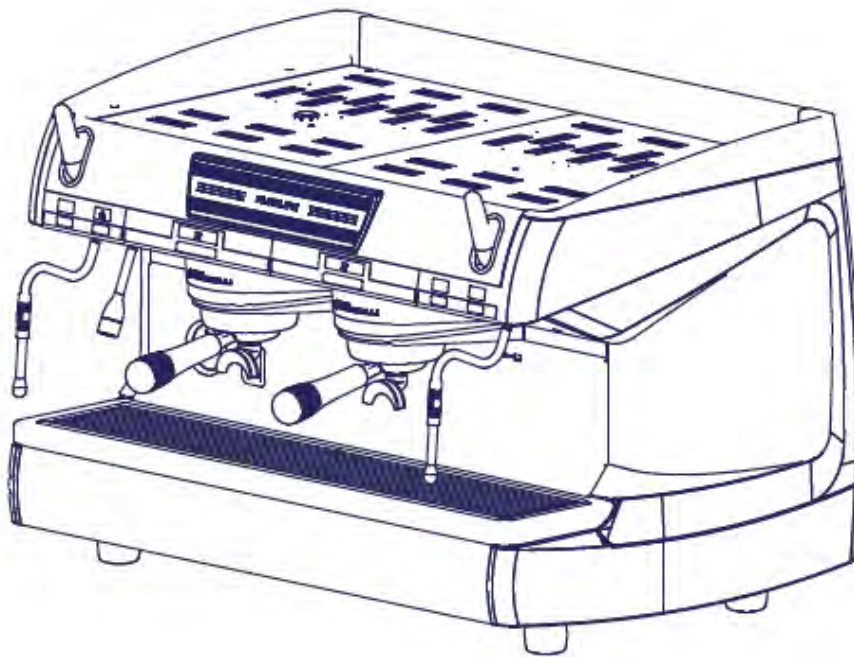

PRODOTTI / RICAMBI
PRODUCTS / SPARE PARTS
PRODUITS / PIÈCES DÉTACHÉES
PRODUKTE / ERSATZTEILE
PRODUCTOS / REPUESTOS

AURELIAT

Esplosi: S - V - DIGIT "2-3-4 GR"

01-08-2012

nuova
SIMONELLI®