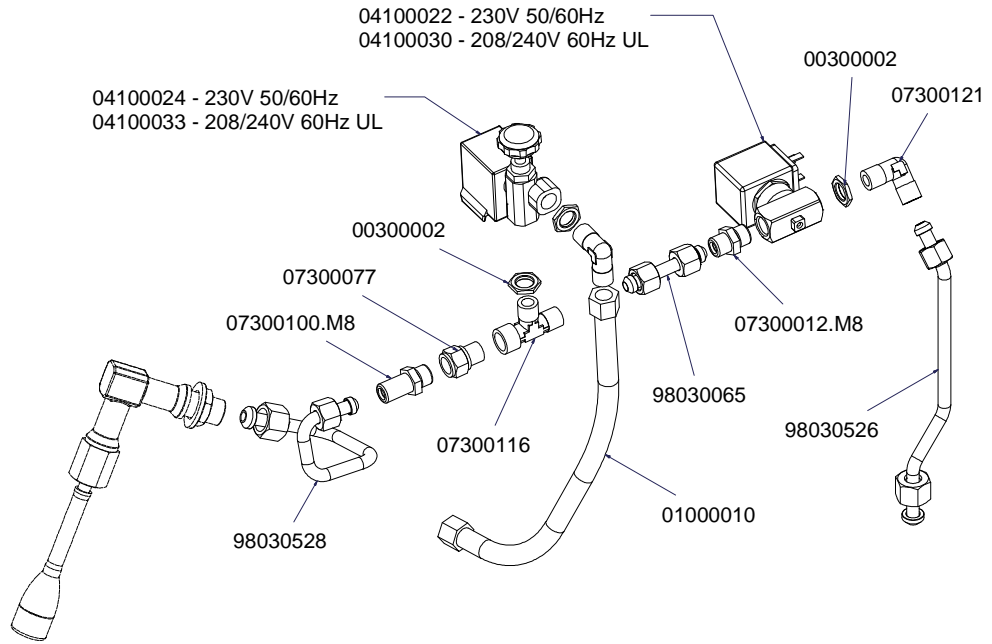

A
U
R
E
L
I
A
I
I
S
-
V
-
D
I
G
I
T

GRUPPO EROGAZIONE POURING UNIT GROUP PARTS

* SPECIFICARE VERSIONE

COMPONENTI IDRAULICI VERSIONE S-V HYDRAULIC COMPONENTS S-V VERSION

COMPONENTI IDRAULICI

| CODICE | DESCRIZIONE | DESCRIPTION |
|----------|----------------------|------------------------|
| 01000113 | TUBO INGRESSO L=1500 | FILLING TUBE L=1500 |
| 01000030 | TUBO INGRESSO L= 500 | FILLING TUBE L= 500 |
| 01000087 | TUBO SCARICO | DRAINING TUBE |
| 00000133 | FASCETTA INOX | STAINLESS STEEL GIRDLE |

COMPONENTI IDRAULICI VERSIONE DIGIT HYDRAULIC COMPONENTS DIGIT VERSION

A
U
R
E
L
I
A
I
I
S
-
V
-
D
I
G
I
T

COMPONENTI IDRAULICI

| CODICE | DESCRIZIONE | DESCRIPTION |
|----------|----------------------|------------------------|
| 01000113 | TUBO INGRESSO L=1500 | FILLING TUBE L=1500 |
| 01000030 | TUBO INGRESSO L= 500 | FILLING TUBE L= 500 |
| 01000087 | TUBO SCARICO | DRAINING TUBE |
| 00000133 | FASCETTA INOX | STAINLESS STEEL GIRDLE |

RUBINETTI VAPORE E ACQUA CALDA STEAM & HOT WATER VALVE PARTS

COMPONENTI MISCELATORE ACQUA CALDA HOT/COLD WATER MIXER COMPONENTS

WATER MIXER

AUTOSTEAM

TUBAZIONI TUBES

GRUPPO ALTO
HIGH GROUP

GRUPPO BASSO
LOW GROUP