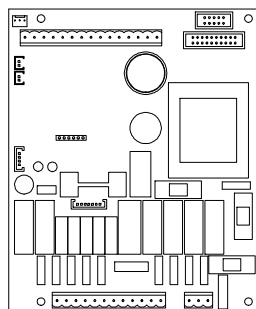

A
U
R
E
L
I
A
I
I
S
-
V
-
D
I
G
I
T

COMPONENTI TELAIO FRAME PARTS

COMPONENTI ELETTRICI ED ELETTRONICI ELECTRIC AND ELECTRONIC PARTS

A
U
R
E
L
I
A
I
I
S
-
V
-
D
I
G
I
T

S 2 GR - 04900980
S 3-4 GR - 04900981

V 2 GR - 04900982
V 3-4 GR - 04900983

04000422 - 2GR
04000423 - 3GR
04000424 - 4GR

DIGIT-T3 Display 2 Righe
2-3-4 GR - 04900992

04000433 - 2/3GR
04000434 - 4GR

04200095

04000244

04000180

04000179