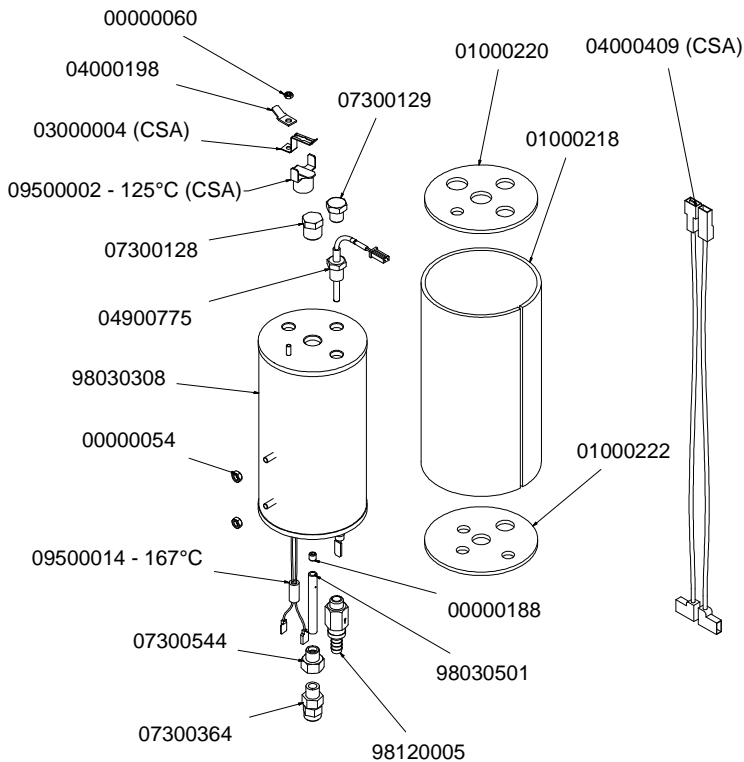

* = SPECIFICARE VERSIONE

TUBAZIONI TUBES

COMPONENTI GRUPPO IDRAULICO HYDRAULIC GROUP PARTS

GRUPPO CALDAIE T3 BOILER PARTS T3

* = SPECIFICARE VERSIONE

14100031 2GR - 4500W
14100012 3GR - 5000W
14100011 2/3GR - 3000W - 21/03/2012

COMPONENTI TELAIO FRAME PARTS

COMPONENTI ELETTRICI ED ELETTRONICI ELECTRONIC & ELECTRIC PARTS

AURELIA II COMPETIZIONE

| CODICE - CODE | DESCRIZIONE | DESCRIPTION |
|---------------|--|--|
| 04000402 | CABLAGGIO AURELIA II 2GR. | ELECTRICAL CABLING AURELIA II 2GR. |
| 04000403 | CABLAGGIO AURELIA II 3-4GR. | ELECTRICAL CABLING AURELIA II 3GR. |
| 04000343.S | SUPPL. CABLAGGIO ELETTRICO AURELIA II S 2-3GR. | ADD. ELECTRICAL CABLING AURELIA II S 2-3 GR. |
| 04000406 | SUPPL. CABLAGGIO AURELIA II T3 2GR. | ADD. CABLING AURELIA II T3 2GR. |
| 04000408 | SUPPL. CABLAGGIO AURELIA II T3 3GR. | ADD. CABLING AURELIA II T3 3GR. |
| 04000404 | SUPPL. CABLAGGIO DOSATORI AURELIA II 2GR | ADD. FLOWMETER CABLE FOR AURELIA II 2GR. |
| 04000405 | SUPPL. CABLAGGIO DOSATORI AURELIA II 3-4GR | ADD. FLOWMETER CABLE FOR AURELIA II 3GR. |
| 04000386 | CABLAGGIO SCALDATAZZE 1 TEMP. 2GR. AURELIA II DIGIT-T3 | CUP WARMER CABLING AURELIA II T3 2GR. |
| 04000387 | CABLAGGIO SCALDATAZZE 1 TEMP. 3GR. AURELIA II DIGIT-T3 | CUP WARMER CABLING AURELIA II T3 3GR. |