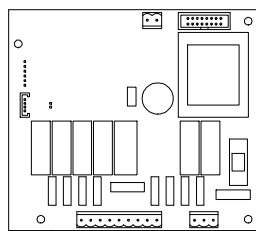

A
U
R
E
L
I
A
I
I
S
-
V
-
D
I
G
I
T

COMPONENTI TELAIO FRAME PARTS

COMPONENTI ELETTRICI ED ELETTRONICI ELECTRIC AND ELECTRONIC PARTS

A
U
R
E
L
I
A
I
I
S
-
V
-
D
I
G
I
T

S 2 GR - 04900980
S 3-4 GR - 04900981

V 2 GR - 04900982
V 3-4 GR - 04900983

04000422 - 2GR
04000423 - 3GR
04000424 - 4GR

DIGIT-T3 Display 2 Righe
2-3-4 GR - 04900992

04000433 - 2/3GR
04000434 - 4GR

04200095

04000244

04000180

04000179