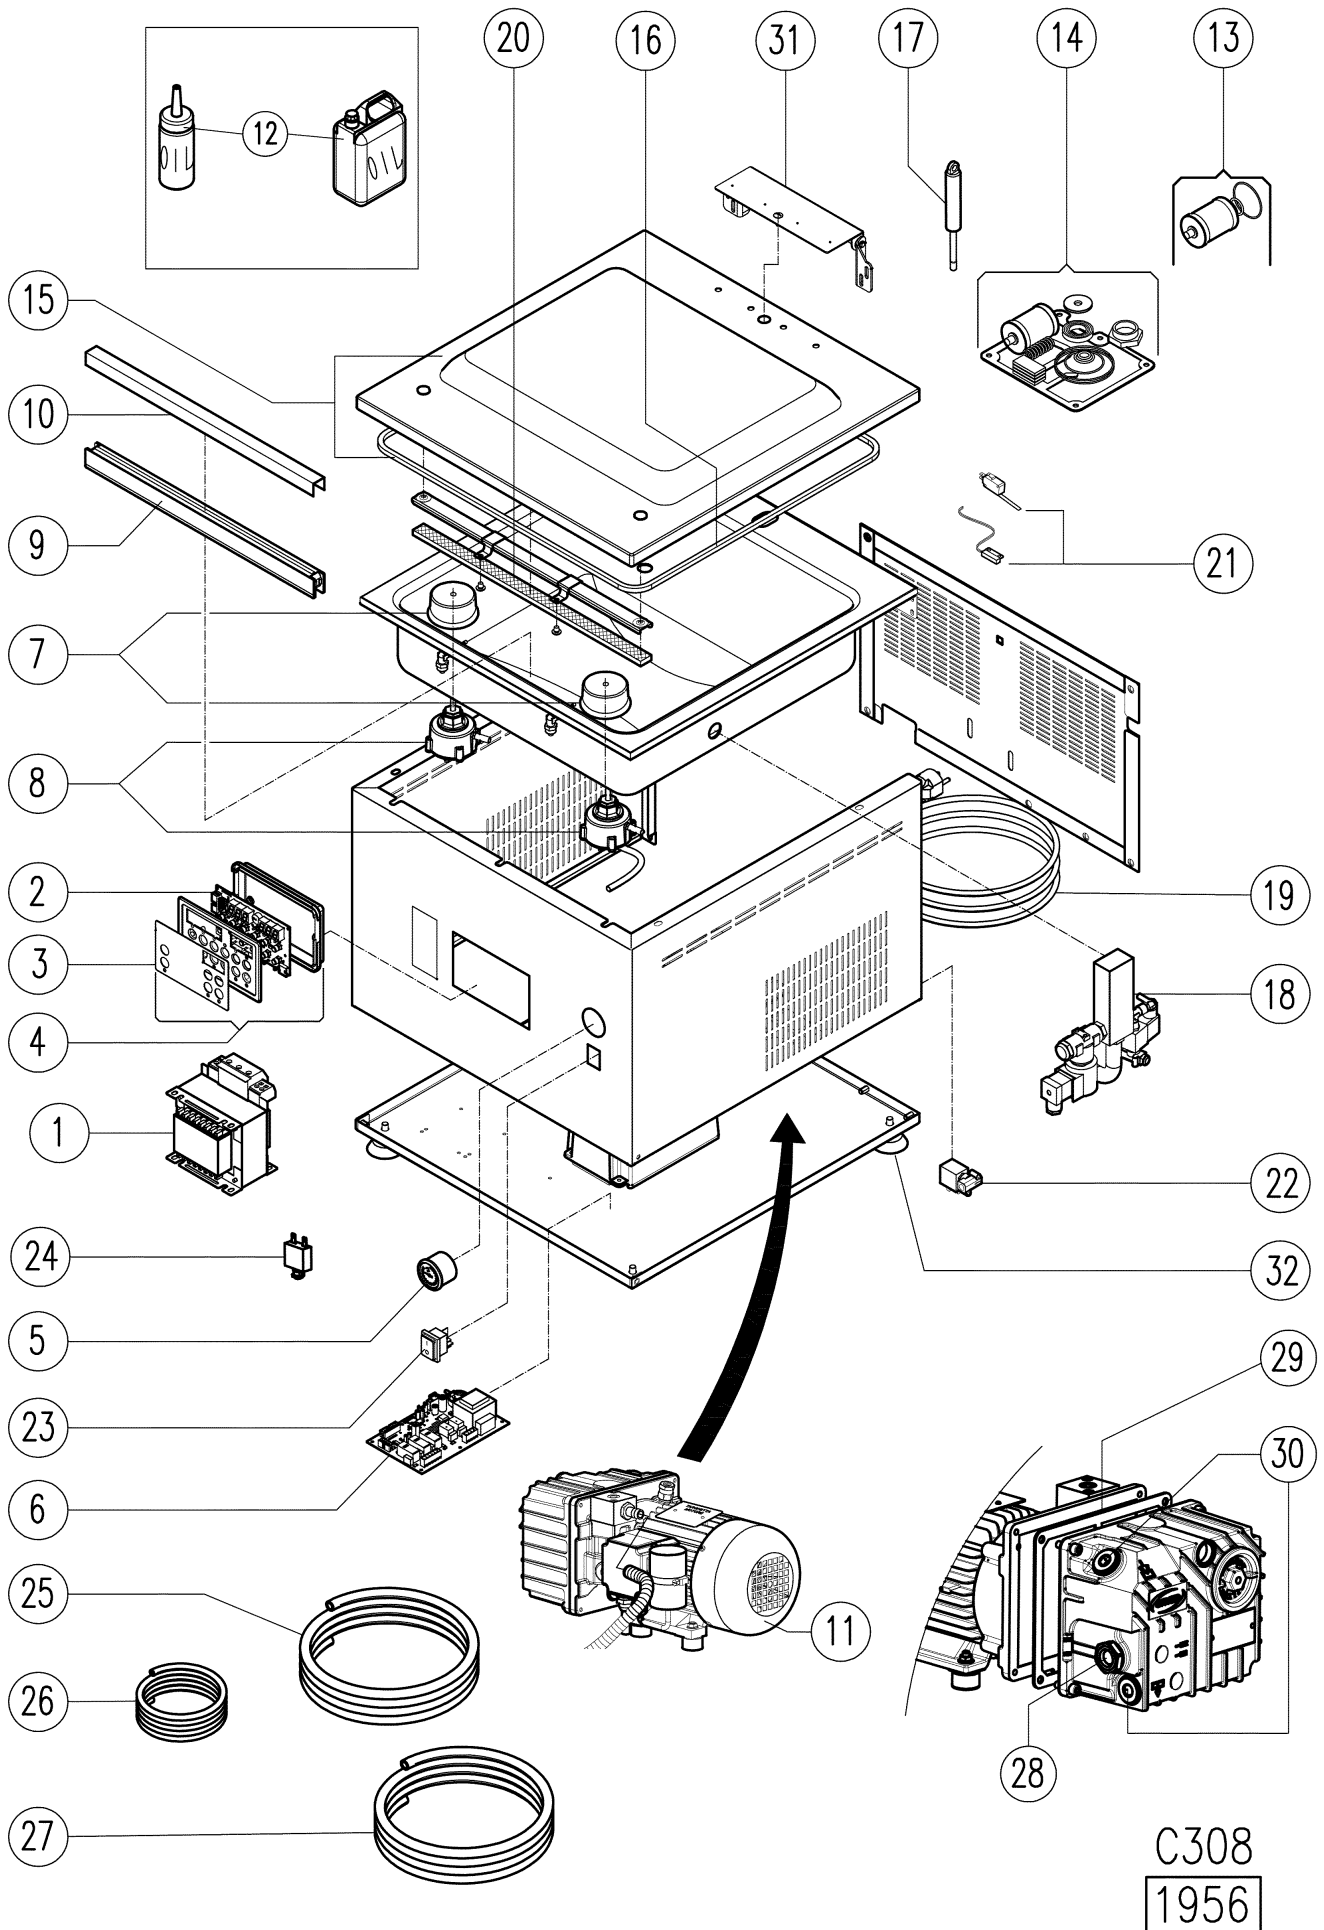

# C308 - ITLACM31600413

N.	Code article	U.M.	Description
01	1604098	PZ	TRASFORMATEUR 200VA 230/10-12-16V
02	1604123	PZ	PANNEAU DE COMMANDES N059.0
03	1604124	PZ	ADHÉSIF COMMANDES STANDARD C-SERIES
04	1604125	PZ	TABLEAU DE BORD COMMANDES N089 C-SERIES
05	1604105	PZ	VACUOMETRE D=40
06	1604449	PZ	PLATINE DE PUISSANCE L084 230V C-SERIES
07	1604056	PZ	GAINE DE PROTECTION SILICONE (2 PCS) EVOX/C-SERIES/SPACE/IDEA/FC30-36-41 CHEF VAC/IDEA OEM
08	1604127	PZ	PISTON ASSEMBLE C308/C310/C312/C412/C420/IDEA/FC30-36-41 CHEF VAC (2 PCE/PCS)
09	1604130	PZ	BARRE DE SOUDURE 319X30X20 C308/310/312 - IDEA-IDEA OEM 30/31/32
10	1604427	PZ	BANDE TÉFLON HAVANE L=65MM (1 MT) IDEA-IDEA OEM/ MC/NEW/V.2010/400G-DG/VM98/F420/C-SERIES/FC30-36-41 CHEF VAC
11	1601638	PZ	POMPE A VIDE LB 8 230V 50/60HZ
12	1600500	PZ	HUILE POMPE ORV40 1L
12	1601037	PZ	HUILE POMPE ORV40 10L
12	1601422	PZ	HUILE POMPE ORV40 250ML
13	1601010	PZ	KIT MINOR POUR POMPE A VIDE LB8/LC12/LA12 (FILTRE ÉPURATEUR)
14	1600832	PZ	KIT MAJOR LB8 (K1000036)
15	1604868	PZ	COUVERCLE C308 / FC30 CHEF VAC / IDEA 30 OEM
16	1604018	PZ	JOINT COUVERCLE NOIR 2 MT
17	1604143	PZ	VÉRIN A GAZ (1 PCE) 198.155.32
18	1604147	PZ	BLOC D 'ÉLECTROVANNES 1/4" C308 230V
19	1603292	PZ	CÂBLE D'ALIMENTATION 3X1X3000 SHUKO EUR
20	1603332	PZ	PROFIL SILICONE 29X8X315 (1 PCE/PCS)
21	1603692	PZ	CONTACTEUR REED MC-N
22	1604059	PZ	KIT ELECTROVANNE 1/8" FF D2 NBR 230V
23	1604071	PZ	INTERRUPTEUR PRINCIPAL 20A
24	1602045	PZ	DISJONCTEUR THERMIQUE SM7160 16A
25	1604861	PZ	TUYAU BLEU D8X6 (1 MT) ELLASTOLAN
26	1604591	PZ	TUYAU SILIC.BLANC D2X6 POUR CAPTEUR (1 MT)
27	1604375	PZ	TUYAU ARMORVIN D=16 (1 MT)
28	1604013	PZ	VOYANT HUILE LB8/LC12/MD16/PB0008 BUSCH (1105009)
29	1604692	PZ	JOINT RÉSERVOIR POMPE 160X130X2 LB8/LA6 (4901040)
30	1604583	PZ	BOUCHON 1/4"G+OR POUR POMPE DVP LB8 (1110002) (2 PCS)
31	1605054	PZ	SUPPORT CHARNIERE COUVERCLE LERICA C-SERIES / IDEA OEM
32	1605135	PZ	PIED A VENTOUSE (4 PCS) C254/C308/C310/C312/C412/FC300

# C308 - ITLACM31600413

C308  
1956