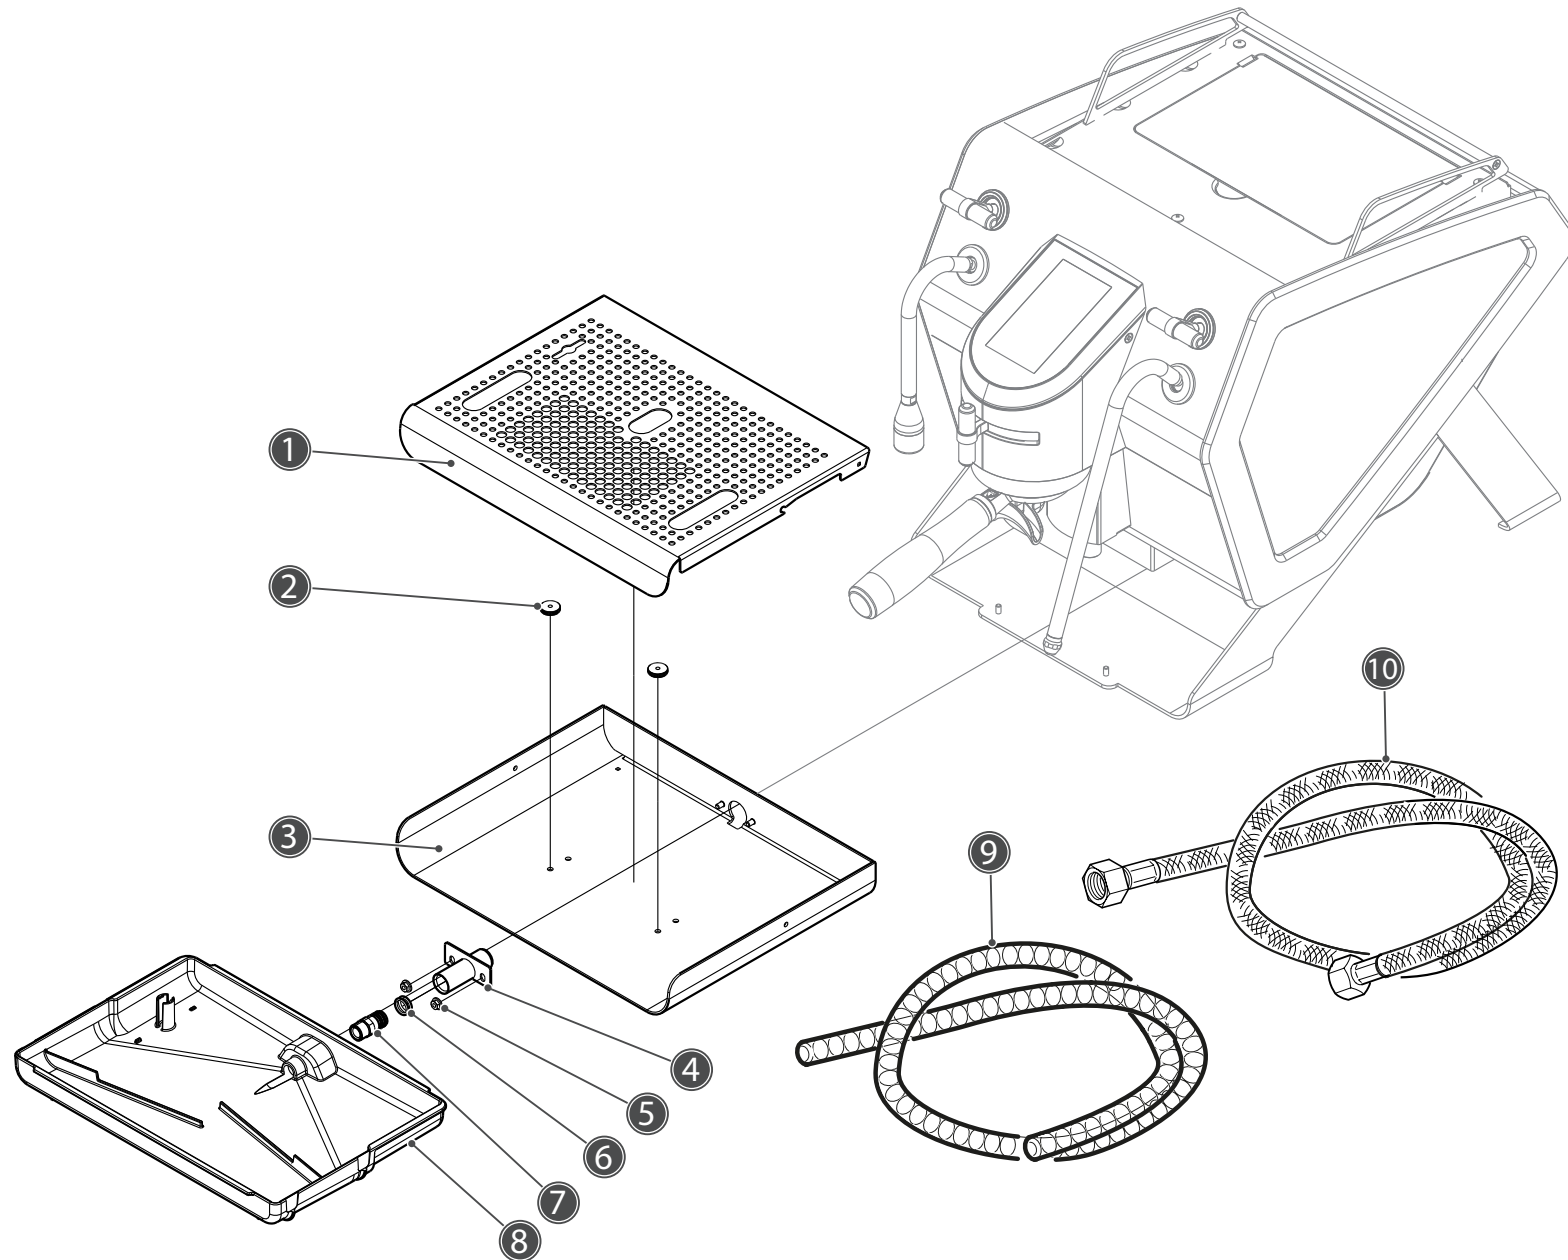

RIF. POS.	CODICE CODE	DESCRIZIONE	DESCRIPTION	NOTE NOTES
1A	10041072A	CORNICE FIANCO DX YOU V.BIANCO LUCIDO	YOU RIGHT PANEL FRAME WHITE	
1B	10041074A	CORNICE FIANCO DX YOU V.NERO LUCIDO	YOU RIGHT PANEL FRAME BLACK	
2A	10041112B	PANNELLO TAMPONAMENTO FIANCO DX YOU V.MARRONE	YOU RIGHT PAD PANEL BROWN	
2B	10041114B	PANNELLO TAMPONAMENTO FIANCO DX YOU V.NERO OPACO	YOU RIGHT PAD PANEL MATT BALCK	
3A	10042196B	PROTEZIONE FRONTALE SUPERIORE YOU V.NERO OPACO	YOU UPPER FRONTAL PROTECTION MATT BLACK	
3B	10042198B	PROTEZIONE FRONTALE SUPERIORE YOU V.BIANCO OPACO	YOU UPPER FRONTAL PROTECTION MATT WHITE	
4	10041054A	SPORTELLO POSTERIORE YOU V.NERO OPACO	YOU REAR DOOR MATT BLACK	
5	10041204E	PROTEZIONE FRONTALE INFERIORE YOU BA	YOU LOWER FRONTAL PROTECTION	
6	10041210C	CARTER ELETTROVALVOLA GRUPPO YOU BA	YOU COVER SOLENOID VALVE GROUP HEAD	
7	10805027A	VITE TBL+ M4X10 A2 LUCIDE T/T PH2	TBL+ M4X10 A2 SCREW	
8A	10041062B	GAMBE YOU V.NERO 9005 OPACO	YOU LEGS MATT BLACK	
8B	10041064B	GAMBE YOU V.MARRONE RAL8019	YOU LEGS BROWN	
9A	10041092A	CORNICE FIANCO SX YOU V.BIANCO LUCIDO	YOU LEFT PANEL FRAME WHITE	
9B	10041094A	CORNICE FIANCO SX YOU V.NERO LUCIDO	YOU LEFT PANEL FRAME BLACK	
10A	10041132D	PANNELLO TAMPONAMENTO FIANCO SX YOU V.MARRONE 8019	YOU LEFT PAD PANEL BROWN	
10B	10041134D	PANNELLO TAMPONAMENTO FIANCO SX YOU V.NERO OPACO	YOU LEFT PAD PANEL MATT BLACK	
11	10809011	DADO 4MA FLANG.ZIGR.ZN CL8	M4 FLANGED NUT	
12	10106071	MORSETTIERA 3 POLI VITE/FAST-ON FV110-	TERMINAL BOARD 3P SCREW/FAST-ON FV110	
13	10041030E	SCATOLA CONTROLLO ELETTRONICA YOU	ELECTRONICAL CONTROL BOX YOU	
14	10041004D	TRAVERSO POSTERIORE YOU	YOU REAR CROSSBEAM	
15	10041252D	COPERTURA INGRESSO ACQUA YOU	YOU COVER WATER ENTRY	
17	10351052	PIEDINO PARACOLPI EPDM NERO D10H2MM	BLACK BUMPER FOOT D10H3MM	
19	10253446	VENTILATORE 40X40X20 12VDC C/R.330R 1W CABLATO	CABLED FAN 40X40X20	
20	10805209	VITE TCEI M4X25 A2 UNI 5931	M4X25 SCREW A2 UNI 5931	
21	10955118	ETICHETTA LOGO SANREMO METAL STICKER	METAL STICKER LABEL SANREMO LOGO	
22A	10042166B	PANNELLO POSTERIORE YOU V.NERO OPACO	YOU REAR PANEL MATT BLACK	
22B	10042168B	PANNELLO POSTERIORE YOU V.BIANCO OPACO	YOU REAR PANEL MATT WHITE	
24	10041096A	STAFFA SUPERIORE CHIUSURA POMPA YOU	YOU SUPERIOR PLATE PUMP LOCKER	
25	10041010C	CORNICE ANTITRACIMAZIONE YOU	YOU ANTI-OVERFLOW FRAME	
26	10112547	GOMMINO PROTEZIONE USB YOU	YOU RUBBER USB PROTECION	
27	10155010	CERNIERA STRETTA 120/40 INOX	METAL HINGE 120/40 INOX	

SEGUE / CONTINUE ---->