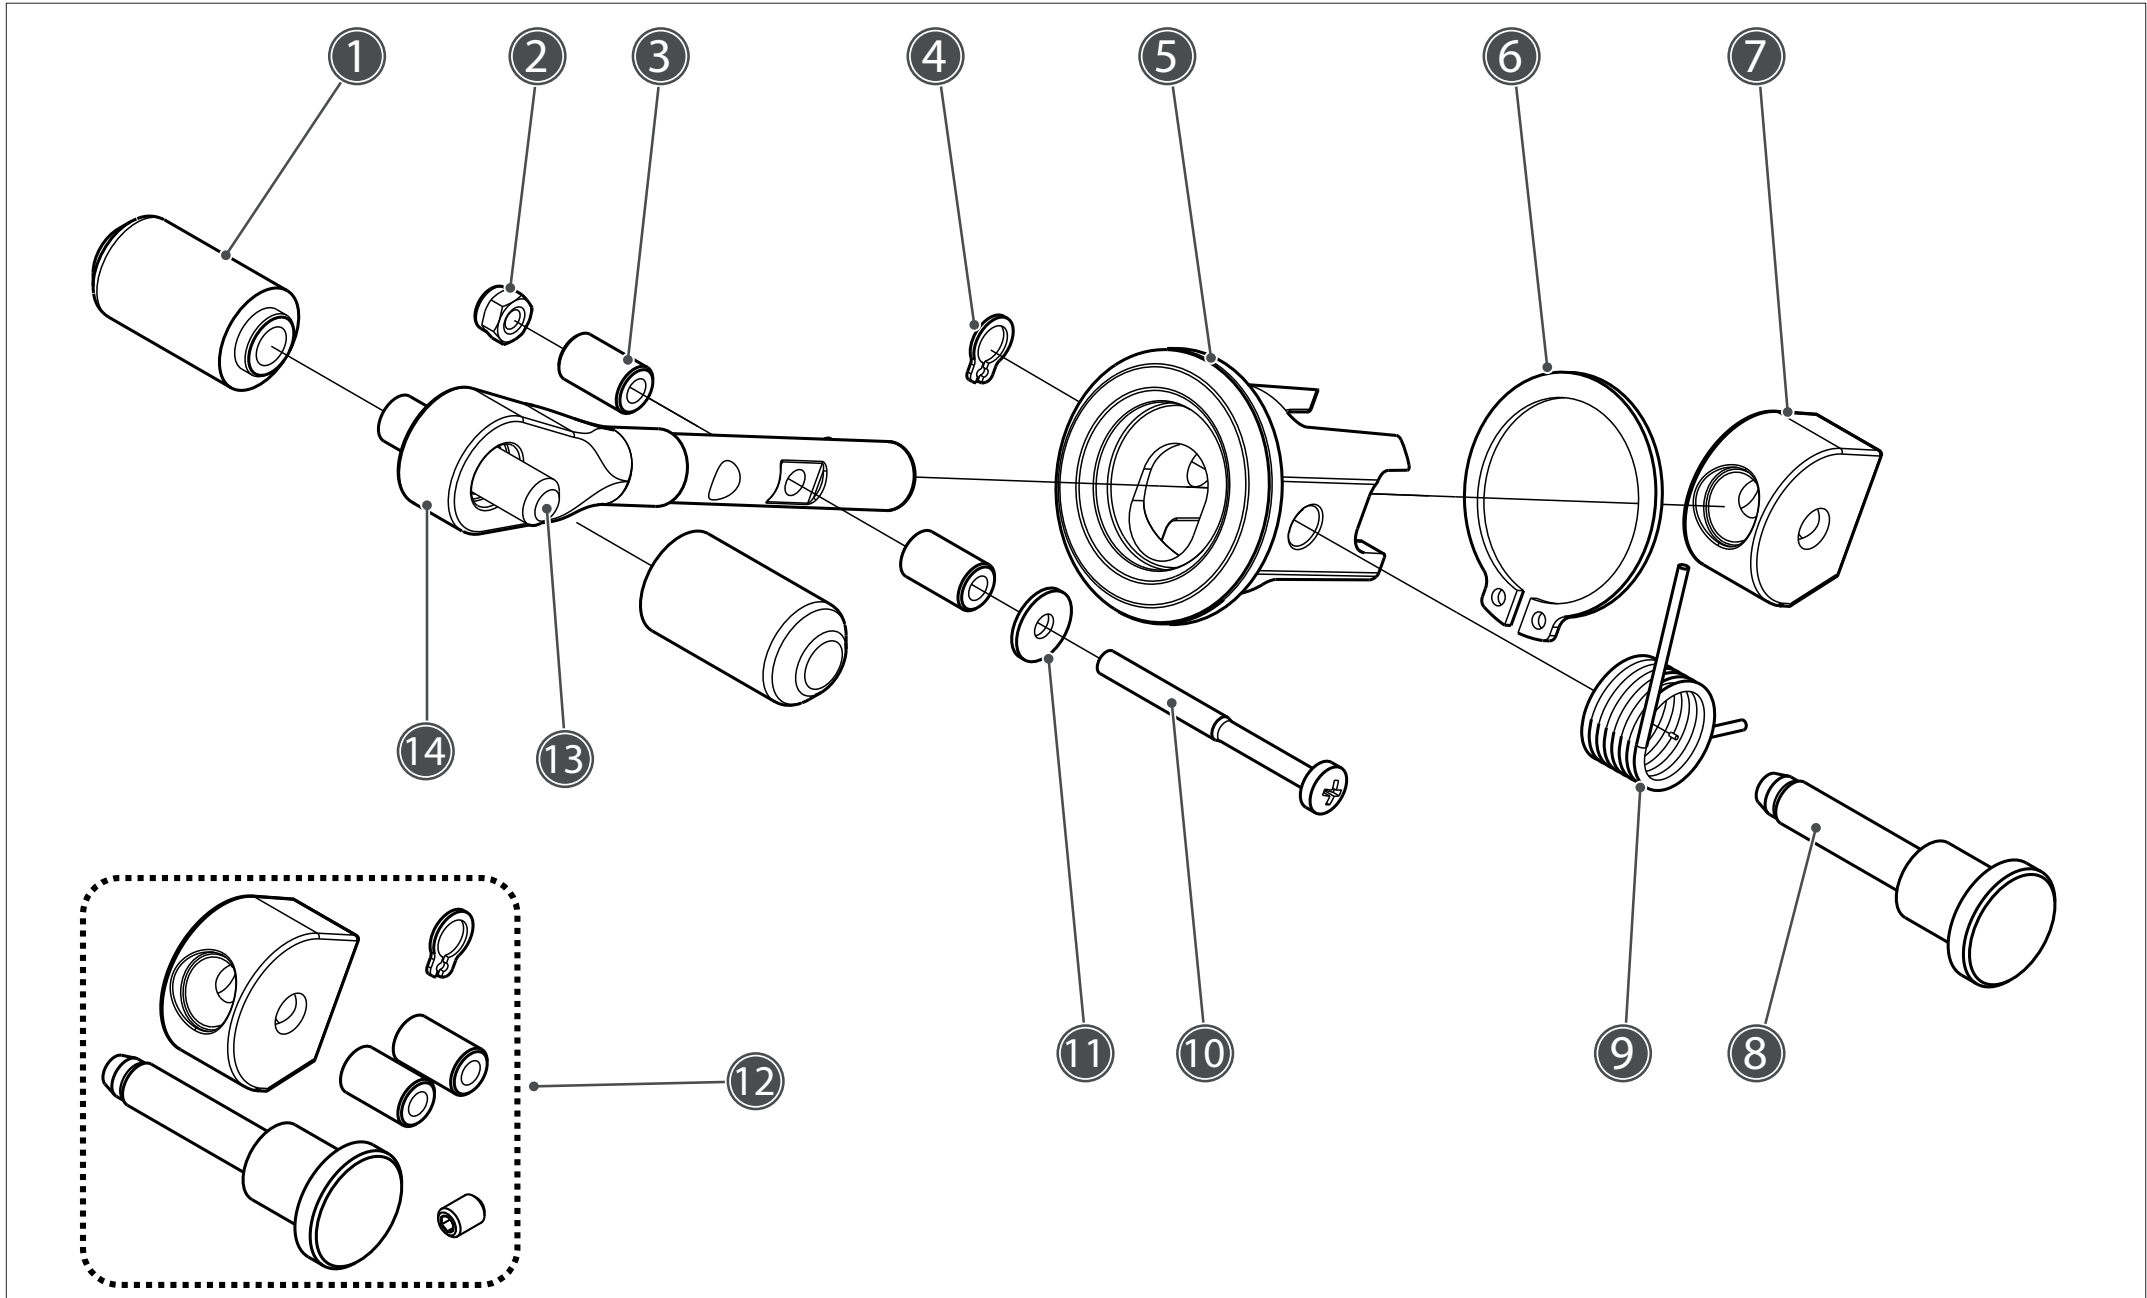

SEGUE / CONTINUE ---->

LEVETTA LANCIA / WAND LEVER

**SERBATOIO / TANK**

11

RIF. POS.	CODICE CODE	DESCRIZIONE	DESCRIPTION	NOTE NOTES
1	PA051640B	PRESSINO ALL.L.D58MM C/LOGO STAMB.	TAMPER D58 WITH LOGO	
2A	KPOVRRS1TZ6A	ASSIEME PORTAFILTRO 1 TAZZA VR RS ITA 6g	VR RS ITA 6g 1 PORTAFILTER ASSEMBLY	
2B	KPOVRRS1TZ7A	ASSIEME PORTAFILTRO 1 TAZZA VR RS UK 7g	VR RS UK 7g 1 PORTAFILTER ASSEMBLY	
3	10052020	SPAZZOLINO NERO SETOLE BIANCO	BLACK SMALL BRUSH FOR CLEANING	
4	10054262	PORTAFILTRO SANREMO PLASTICA S/FONDO CW	BRASS NAKED FILTER HOLDER	
5A	10052110B	FILTRO 2 TAZZE 14GR H.24MM	2 CUPS FILTER 14GR H24MM	
5B	10053022	FILTRO 2 TZ 14GR H.22MM 407109	2 CUPS FILTER 14GR H22MM	
6A	10052072	FILTRO 1 TZ H.19,4MM 6GR	1 CUP FILTER 6GR	
6B	10052100	FILTRO 1 TAZZA 7GR	1 CUP FILTER 7GR	
7	10052220A	FILTRO CIECO IN ACCIAIO H16	BLIND FILTER STELL H16	
8	10052050	MOLLA FERMA FILTRO D1.2 8F255	STOP FILTER SPRING 7-14GR	
9	10054000A	CORPO PORTAFILTRO OT57 CROM.NSF	FILTER-HOLDER BODY CW510L	
10A	KPOVRRS2TZ14A	ASSIEME PORTAFILTRO 2 TAZZE VR RS ITA 14g	VR RS ITA 14g 2 PORTAFILTER ASSEMBLY	
10B	KPOCUBE2TZ14A	KIT PORTAFILTRO CUBE 2TZ 14GR H22	CUBE 14GR H22 PORTAFILTER ASSEMBLY	
11	10080760A	MANICO P/FILTRO SR PLASTIC.TORN.	SR PORTAFILTER HANDLE PLASTIC	
12	10054040	BECCUCCIO 2 VIE COM.AP.CW510L CROMATO.NSF	2 WAY NOZZLE CW510L	
13	10054030	BECCUCCIO 1 VIA COM.AP.CW510L CROMATO.NSF	1 WAY NOZZLE CW510L	
14A	10115065	RESIST.D.8X60 300W 230V 280MM	GROUP HEATING ELEMENT D8X60 300W 230V	
14B	10115063	RESIST.D.8X60 300W 120V 280MM	GROUP HEATING ELEMENT D8X60 300W 120V	USA/TAIWAN/JAP VERSION
15	10052454	TAPPO SUPERIORE ES.21 GRUPPO RS AISI 303	EXAGONAL SUP. GROUP CAP AISI303	
16	10052442C	PORTA RESISTENZA GRUPPO E61 RS AISI303 NSF C/FERMO	HEATING ELEMENT HOLDER GR.E61 AISI	
17	10052510	RONDELLA RAME 17,3X22X1,5 GR.E61 RS	COPPER WASHER 17,3X22X1,5 GR.E61	
18	10052448	RONDELLA RAME 13X16X1,5 PO.SON.GR.E61 RS	GR.E61 COPPER WASHER 13X16X1,5	
19	10502130	GUARNIZIONE BLOCCO GRUPPO E61 E TV LEVETTA	GROUP E61 LOCK SEAL	
20	10055452	GRUPPO F18/RS/YOU E61 C/PS.OT57CRNSF	COFFEE GROUP E61 F18/RS/YOU	
21	10302082B	ELETTROVALVOLA 3V 24V DC B.32X32 RUB.OT57-316L	3-WAYS SOLENOID VALVE 32X32 24V	
22	10502110	GUARNIZ.SOTTOCOPPA H8,2mm GRUPPO E61	H8,2 UNDER CUP SEAL GROUP E61	
23	10052444B	MAZZOCCO GRUPPO E61 RS AISI304 NSF	GR.E61 MAZZOCCO	
24	10805077	VITE TCEI M4x8 A2	SCREW (HEX CH SOCK) M4X8 A2	
25	10052446B	DIFFUSORE GRUPPO E61 RS AISI304 NSF	GROUP E61 DIFFUSER	
26	10805071	VITE TCEI M4X10 A2 UNI 5931	TCEI M4X10 SCREW A2	
27	10805126	VITE TC+ M3X6 A2 UNI 7687	TCEI SCREW M6X8 A2 UNI 5931	