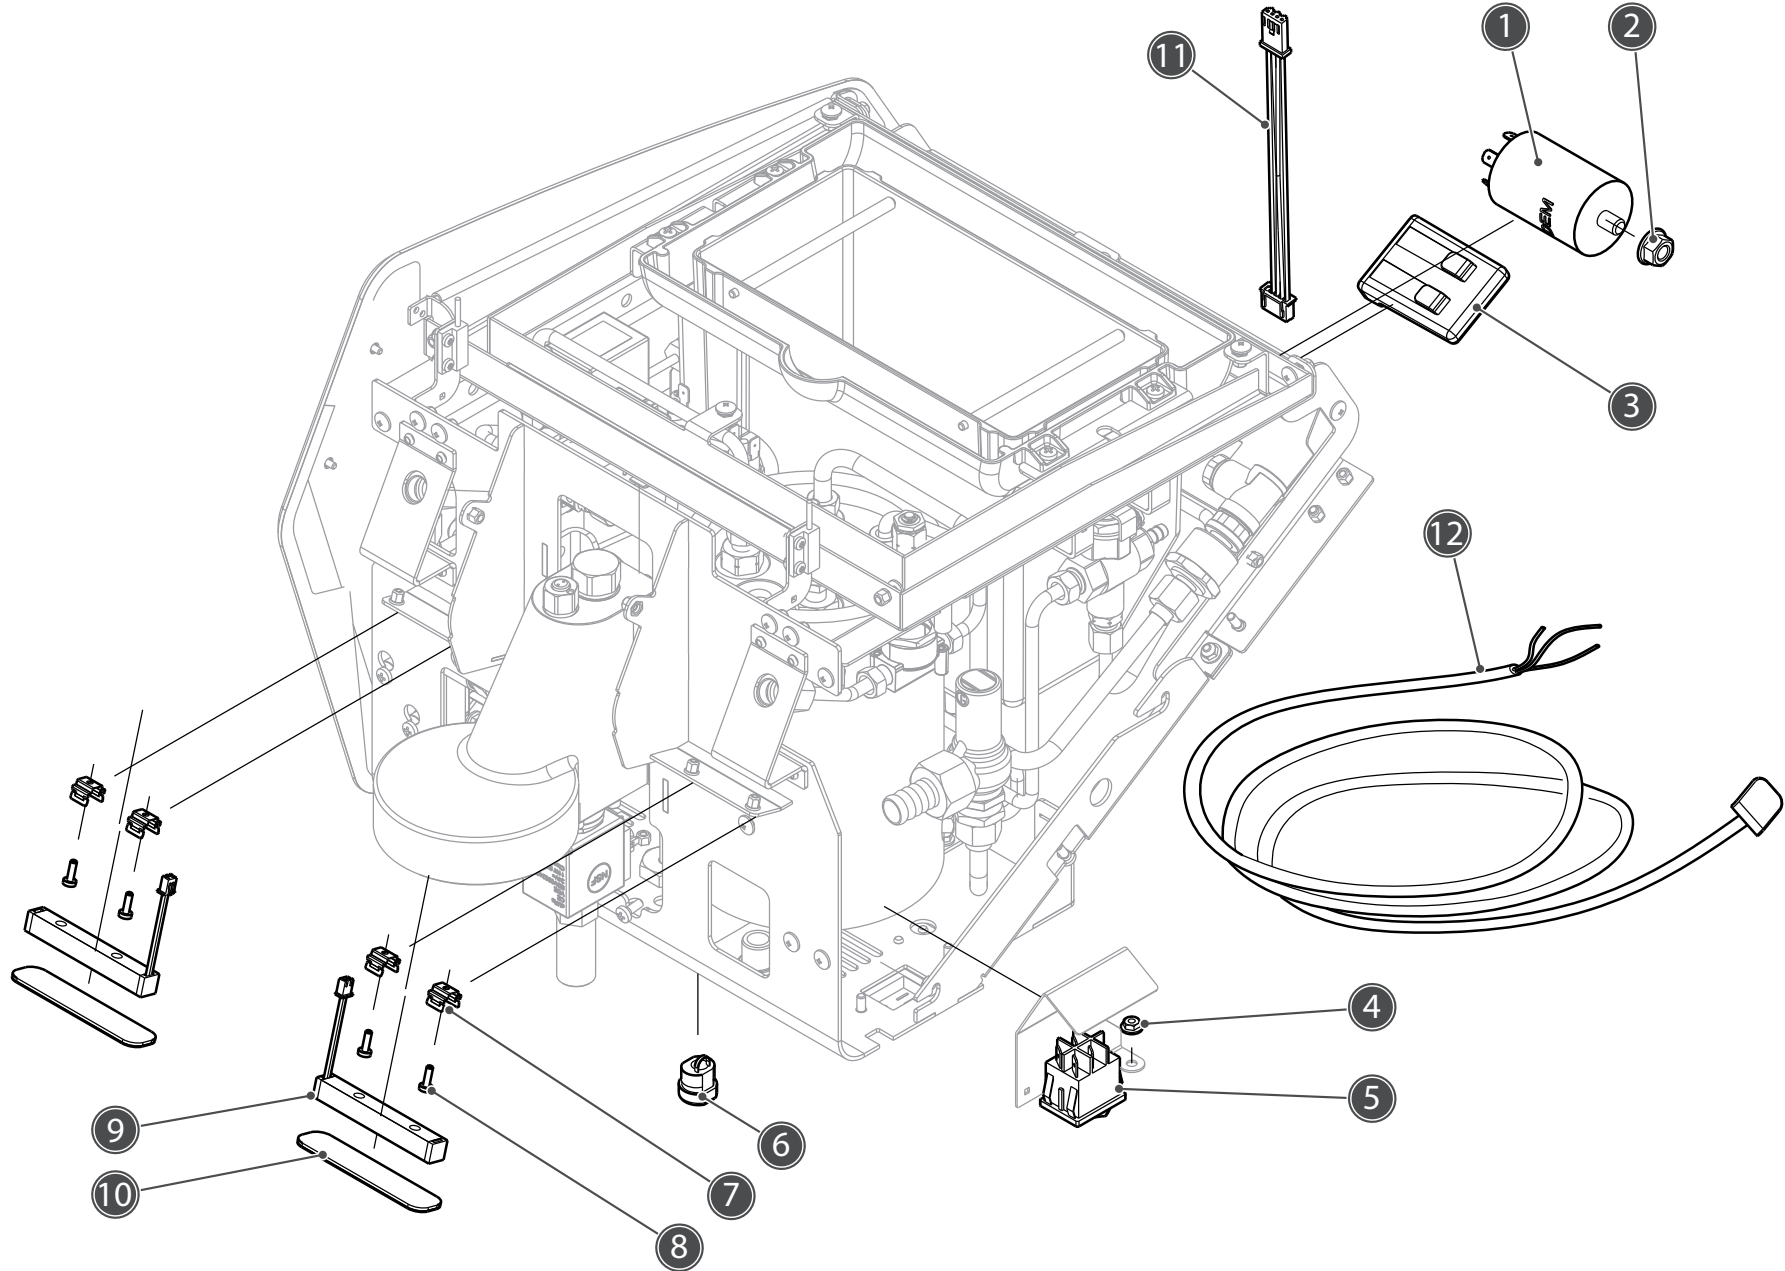

SEGUE / CONTINUE ---->

LEVETTA LANCIA / WAND LEVER

**SERBATOIO / TANK**

11

RIF. POS.	CODICE CODE	DESCRIZIONE	DESCRIPTION	NOTE NOTES
1	PA051640B	PRESSINO ALL.L.D58MM C/LOGO STAMB.	TAMPER D58 WITH LOGO	
2A	KPOVRRS1TZ6A	ASSIEME PORTAFILTRO 1 TAZZA VR RS ITA 6g	VR RS ITA 6g 1 PORTAFILTER ASSEMBLY	
2B	KPOVRRS1TZ7A	ASSIEME PORTAFILTRO 1 TAZZA VR RS UK 7g	VR RS UK 7g 1 PORTAFILTER ASSEMBLY	
3	10052020	SPAZZOLINO NERO SETOLE BIANCO	BLACK SMALL BRUSH FOR CLEANING	
4	10054262	PORTAFILTRO SANREMO PLASTICA S/FONDO CW	BRASS NAKED FILTER HOLDER	
5A	10052110B	FILTRO 2 TAZZE 14GR H.24MM	2 CUPS FILTER 14GR H24MM	
5B	10053022	FILTRO 2 TZ 14GR H.22MM 407109	2 CUPS FILTER 14GR H22MM	
6A	10052072	FILTRO 1 TZ H.19,4MM 6GR	1 CUP FILTER 6GR	
6B	10052100	FILTRO 1 TAZZA 7GR	1 CUP FILTER 7GR	
7	10052220A	FILTRO CIECO IN ACCIAIO H16	BLIND FILTER STELL H16	
8	10052050	MOLLA FERMA FILTRO D1.2 8F255	STOP FILTER SPRING 7-14GR	
9	10054000A	CORPO PORTAFILTRO OT57 CROM.NSF	FILTER-HOLDER BODY CW510L	
10A	KPOVRRS2TZ14A	ASSIEME PORTAFILTRO 2 TAZZE VR RS ITA 14g	VR RS ITA 14g 2 PORTAFILTER ASSEMBLY	
10B	KPOCUBE2TZ14A	KIT PORTAFILTRO CUBE 2TZ 14GR H22	CUBE 14GR H22 PORTAFILTER ASSEMBLY	
11	10080760A	MANICO P/FILTRO SR PLASTIC.TORN.	SR PORTAFILTER HANDLE PLASTIC	
12	10054040	BECCUCCIO 2 VIE COM.AP.CW510L CROMATO.NSF	2 WAY NOZZLE CW510L	
13	10054030	BECCUCCIO 1 VIA COM.AP.CW510L CROMATO.NSF	1 WAY NOZZLE CW510L	
14A	10115065	RESIST.D.8X60 300W 230V 280MM	GROUP HEATING ELEMENT D8X60 300W 230V	
14B	10115063	RESIST.D.8X60 300W 120V 280MM	GROUP HEATING ELEMENT D8X60 300W 120V	USA/TAIWAN/JAP VERSION
15	10052454	TAPPO SUPERIORE ES.21 GRUPPO RS AISI 303	EXAGONAL SUP. GROUP CAP AISI303	
16	10052442C	PORTA RESISTENZA GRUPPO E61 RS AISI303 NSF C/FERMO	HEATING ELEMENT HOLDER GR.E61 AISI	
17	10052510	RONDELLA RAME 17,3X22X1,5 GR.E61 RS	COPPER WASHER 17,3X22X1,5 GR.E61	
18	10052448	RONDELLA RAME 13X16X1,5 PO.SON.GR.E61 RS	GR.E61 COPPER WASHER 13X16X1,5	
19	10502130	GUARNIZIONE BLOCCO GRUPPO E61 E TV LEVETTA	GROUP E61 LOCK SEAL	
20	10055452	GRUPPO F18/RS/YOU E61 C/PS.OT57CRNSF	COFFEE GROUP E61 F18/RS/YOU	
21	10302082B	ELETTROVALVOLA 3V 24V DC B.32X32 RUB.OT57-316L	3-WAYS SOLENOID VALVE 32X32 24V	
22	10502110	GUARNIZ.SOTTOCOPPA H8,2mm GRUPPO E61	H8,2 UNDER CUP SEAL GROUP E61	
23	10052444B	MAZZOCCO GRUPPO E61 RS AISI304 NSF	GR.E61 MAZZOCCO	
24	10805077	VITE TCEI M4x8 A2	SCREW (HEX CH SOCK) M4X8 A2	
25	10052446B	DIFFUSORE GRUPPO E61 RS AISI304 NSF	GROUP E61 DIFFUSER	
26	10805071	VITE TCEI M4X10 A2 UNI 5931	TCEI M4X10 SCREW A2	
27	10805126	VITE TC+ M3X6 A2 UNI 7687	TCEI SCREW M6X8 A2 UNI 5931	