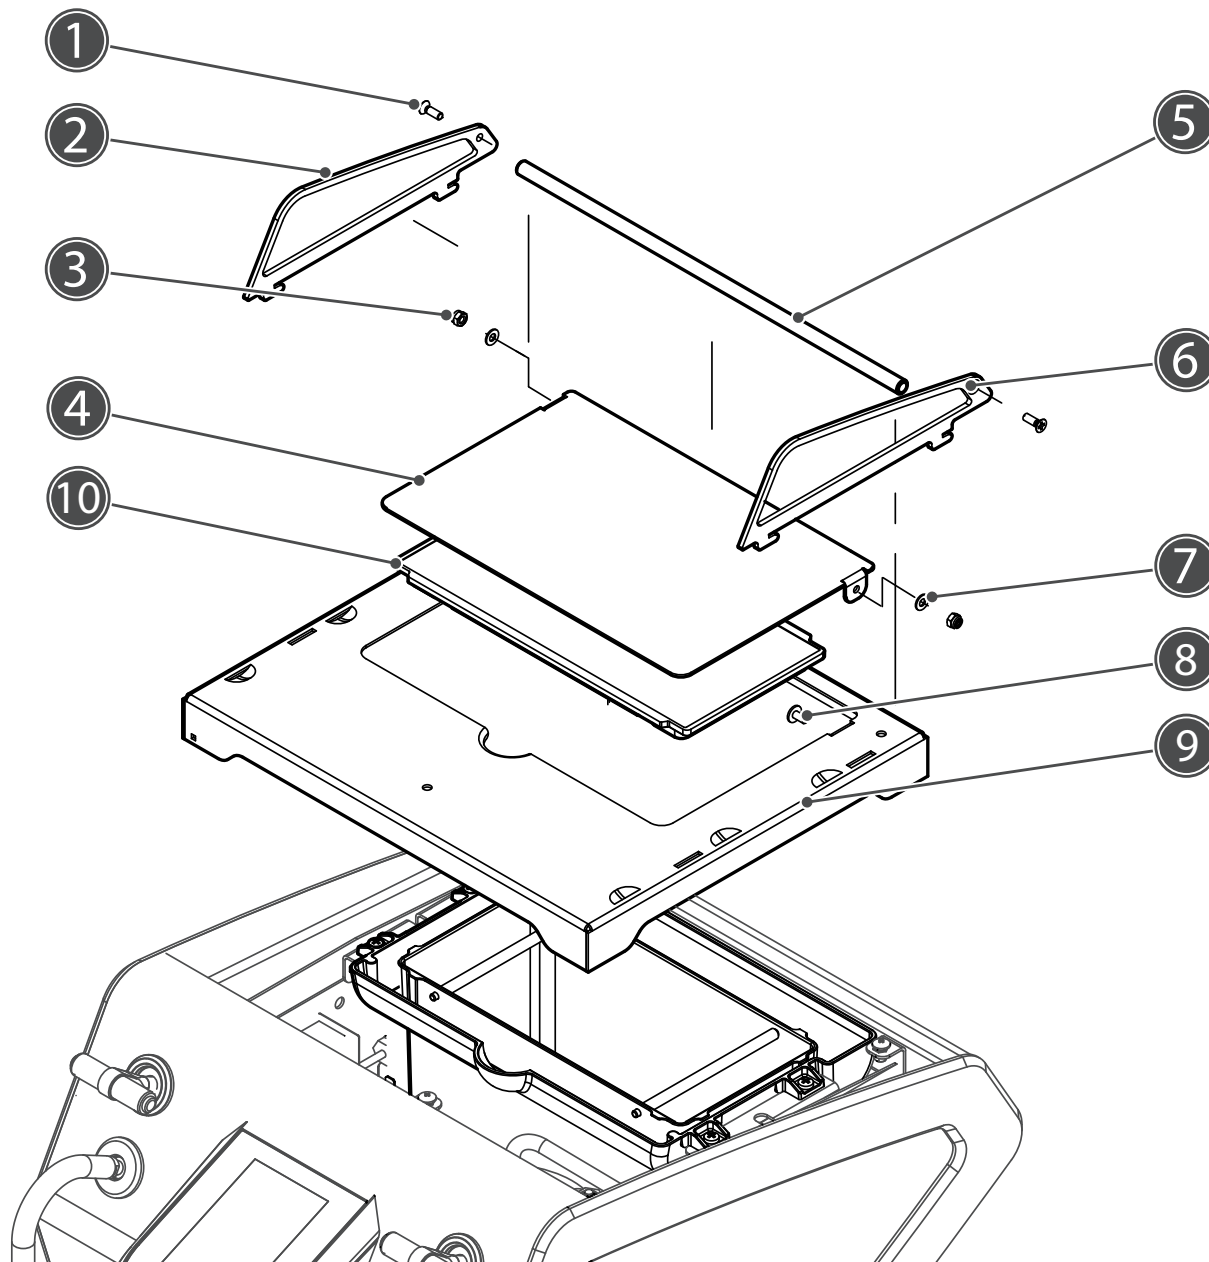

POGGIA TAZZE / CUP HOLDER