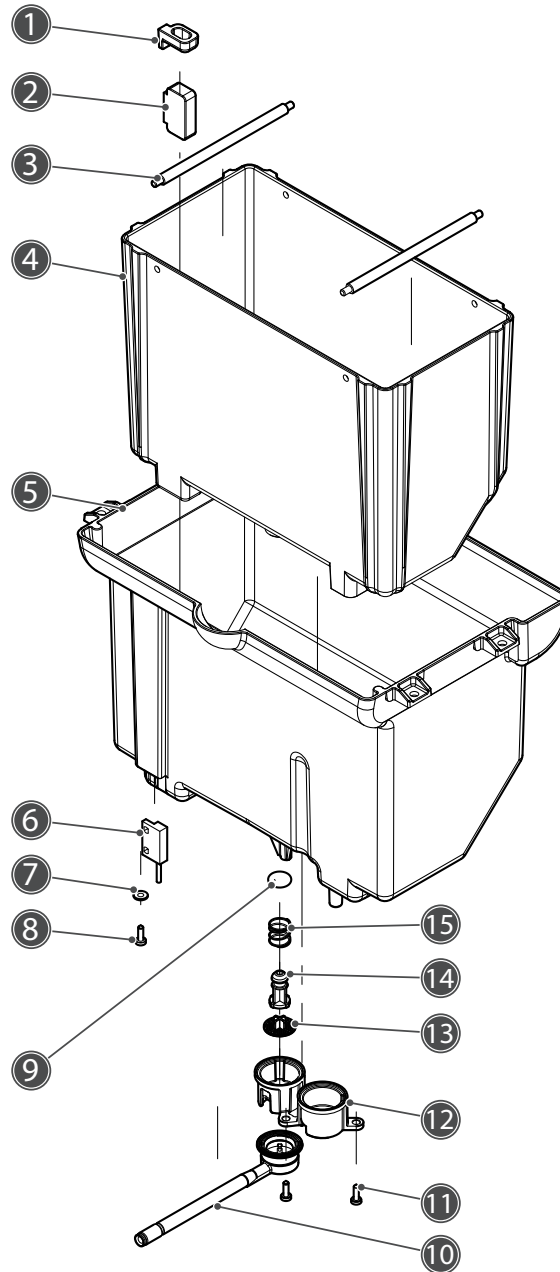

SEGUE / CONTINUE ---->

LEVETTA LANCIA / WAND LEVER

**SERBATOIO / TANK**

11

RIF. POS.	CODICE CODE	DESCRIZIONE	DESCRIPTION	NOTE NOTES
1	PA051640B	PRESSINO ALL.L.D58MM C/LOGO STAMB.	TAMPER D58 WITH LOGO	
2A	KPOVRRS1TZ6A	ASSIEME PORTAFILTRO 1 TAZZA VR RS ITA 6g	VR RS ITA 6g 1 PORTAFILTER ASSEMBLY	
2B	KPOVRRS1TZ7A	ASSIEME PORTAFILTRO 1 TAZZA VR RS UK 7g	VR RS UK 7g 1 PORTAFILTER ASSEMBLY	
3	10052020	SPAZZOLINO NERO SETOLE BIANCO	BLACK SMALL BRUSH FOR CLEANING	
4	10054262	PORTAFILTRO SANREMO PLASTICA S/FONDO CW	BRASS NAKED FILTER HOLDER	
5A	10052110B	FILTRO 2 TAZZE 14GR H.24MM	2 CUPS FILTER 14GR H24MM	
5B	10053022	FILTRO 2 TZ 14GR H.22MM 407109	2 CUPS FILTER 14GR H22MM	
6A	10052072	FILTRO 1 TZ H.19,4MM 6GR	1 CUP FILTER 6GR	
6B	10052100	FILTRO 1 TAZZA 7GR	1 CUP FILTER 7GR	
7	10052220A	FILTRO CIECO IN ACCIAIO H16	BLIND FILTER STELL H16	
8	10052050	MOLLA FERMA FILTRO D1.2 8F255	STOP FILTER SPRING 7-14GR	
9	10054000A	CORPO PORTAFILTRO OT57 CROM.NSF	FILTER-HOLDER BODY CW510L	
10A	KPOVRRS2TZ14A	ASSIEME PORTAFILTRO 2 TAZZE VR RS ITA 14g	VR RS ITA 14g 2 PORTAFILTER ASSEMBLY	
10B	KPOCUBE2TZ14A	KIT PORTAFILTRO CUBE 2TZ 14GR H22	CUBE 14GR H22 PORTAFILTER ASSEMBLY	
11	10080760A	MANICO P/FILTRO SR PLASTIC.TORN.	SR PORTAFILTER HANDLE PLASTIC	
12	10054040	BECCUCCIO 2 VIE COM.AP.CW510L CROMATO.NSF	2 WAY NOZZLE CW510L	
13	10054030	BECCUCCIO 1 VIA COM.AP.CW510L CROMATO.NSF	1 WAY NOZZLE CW510L	
14A	10115065	RESIST.D.8X60 300W 230V 280MM	GROUP HEATING ELEMENT D8X60 300W 230V	
14B	10115063	RESIST.D.8X60 300W 120V 280MM	GROUP HEATING ELEMENT D8X60 300W 120V	USA/TAIWAN/JAP VERSION
15	10052454	TAPPO SUPERIORE ES.21 GRUPPO RS AISI 303	EXAGONAL SUP. GROUP CAP AISI303	
16	10052442C	PORTA RESISTENZA GRUPPO E61 RS AISI303 NSF C/FERMO	HEATING ELEMENT HOLDER GR.E61 AISI	
17	10052510	RONDELLA RAME 17,3X22X1,5 GR.E61 RS	COPPER WASHER 17,3X22X1,5 GR.E61	
18	10052448	RONDELLA RAME 13X16X1,5 PO.SON.GR.E61 RS	GR.E61 COPPER WASHER 13X16X1,5	
19	10502130	GUARNIZIONE BLOCCO GRUPPO E61 E TV LEVETTA	GROUP E61 LOCK SEAL	
20	10055452	GRUPPO F18/RS/YOU E61 C/PS.OT57CRNSF	COFFEE GROUP E61 F18/RS/YOU	
21	10302082B	ELETTROVALVOLA 3V 24V DC B.32X32 RUB.OT57-316L	3-WAYS SOLENOID VALVE 32X32 24V	
22	10502110	GUARNIZ.SOTTOCOPPA H8,2mm GRUPPO E61	H8,2 UNDER CUP SEAL GROUP E61	
23	10052444B	MAZZOCCO GRUPPO E61 RS AISI304 NSF	GR.E61 MAZZOCCO	
24	10805077	VITE TCEI M4x8 A2	SCREW (HEX CH SOCK) M4X8 A2	
25	10052446B	DIFFUSORE GRUPPO E61 RS AISI304 NSF	GROUP E61 DIFFUSER	
26	10805071	VITE TCEI M4X10 A2 UNI 5931	TCEI M4X10 SCREW A2	
27	10805126	VITE TC+ M3X6 A2 UNI 7687	TCEI SCREW M6X8 A2 UNI 5931	