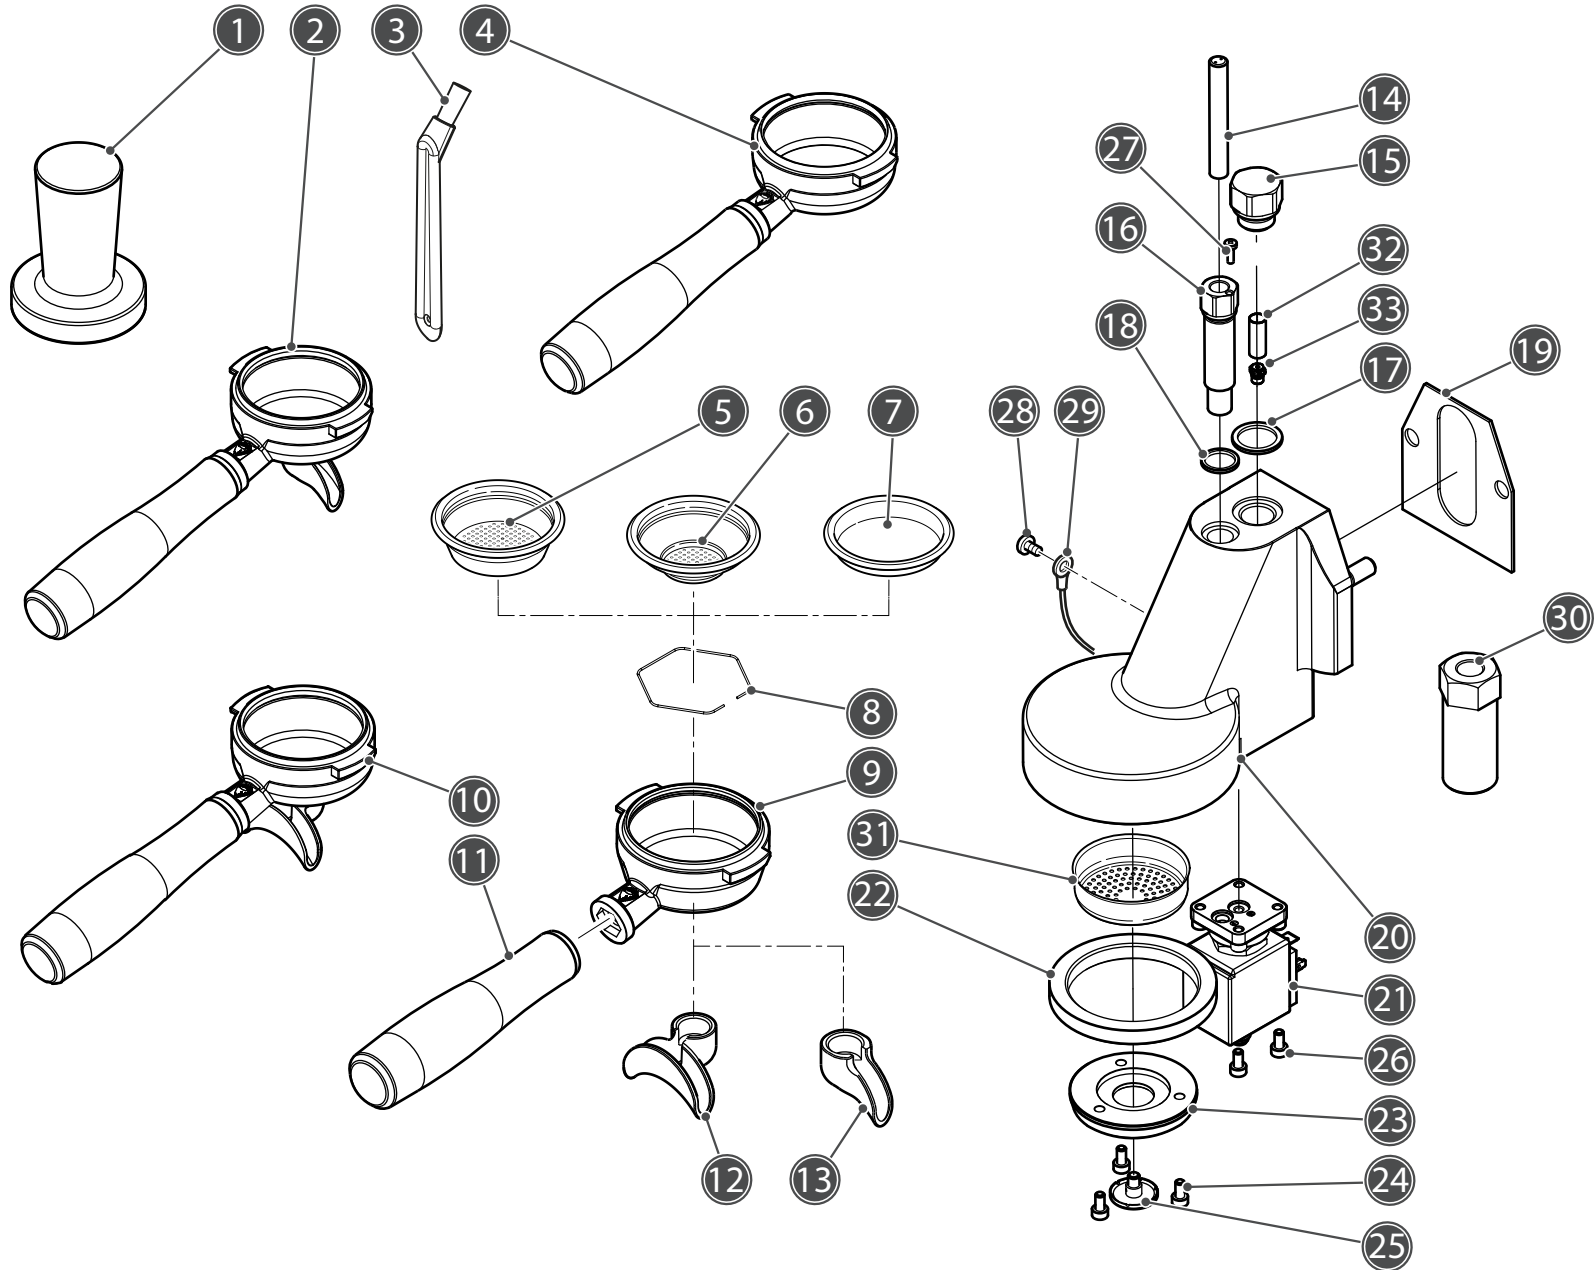

SEGUE / CONTINUE ---->

LEVETTA LANCIA / WAND LEVER

**SERBATOIO / TANK**

11

RIF. POS.	CODICE CODE	DESCRIZIONE	DESCRIPTION	NOTE NOTES
1	PA051640B	PRESSINO ALL.L.D58MM C/LOGO STAMB.	TAMPER D58 WITH LOGO	
2A	KPOVRRS1TZ6A	ASSIEME PORTAFILTRO 1 TAZZA VR RS ITA 6g	VR RS ITA 6g 1 PORTAFILTER ASSEMBLY	
2B	KPOVRRS1TZ7A	ASSIEME PORTAFILTRO 1 TAZZA VR RS UK 7g	VR RS UK 7g 1 PORTAFILTER ASSEMBLY	
3	10052020	SPAZZOLINO NERO SETOLE BIANCO	BLACK SMALL BRUSH FOR CLEANING	
4	10054262	PORTAFILTRO SANREMO PLASTICA S/FONDO CW	BRASS NAKED FILTER HOLDER	
5A	10052110B	FILTRO 2 TAZZE 14GR H.24MM	2 CUPS FILTER 14GR H24MM	
5B	10053022	FILTRO 2 TZ 14GR H.22MM 407109	2 CUPS FILTER 14GR H22MM	
6A	10052072	FILTRO 1 TZ H.19,4MM 6GR	1 CUP FILTER 6GR	
6B	10052100	FILTRO 1 TAZZA 7GR	1 CUP FILTER 7GR	
7	10052220A	FILTRO CIECO IN ACCIAIO H16	BLIND FILTER STELL H16	
8	10052050	MOLLA FERMA FILTRO D1.2 8F255	STOP FILTER SPRING 7-14GR	
9	10054000A	CORPO PORTAFILTRO OT57 CROM.NSF	FILTER-HOLDER BODY CW510L	
10A	KPOVRRS2TZ14A	ASSIEME PORTAFILTRO 2 TAZZE VR RS ITA 14g	VR RS ITA 14g 2 PORTAFILTER ASSEMBLY	
10B	KPOCUBE2TZ14A	KIT PORTAFILTRO CUBE 2TZ 14GR H22	CUBE 14GR H22 PORTAFILTER ASSEMBLY	
11	10080760A	MANICO P/FILTRO SR PLASTIC.TORN.	SR PORTAFILTER HANDLE PLASTIC	
12	10054040	BECCUCCIO 2 VIE COM.AP.CW510L CROMATO.NSF	2 WAY NOZZLE CW510L	
13	10054030	BECCUCCIO 1 VIA COM.AP.CW510L CROMATO.NSF	1 WAY NOZZLE CW510L	
14A	10115065	RESIST.D.8X60 300W 230V 280MM	GROUP HEATING ELEMENT D8X60 300W 230V	
14B	10115063	RESIST.D.8X60 300W 120V 280MM	GROUP HEATING ELEMENT D8X60 300W 120V	USA/TAIWAN/JAP VERSION
15	10052454	TAPPO SUPERIORE ES.21 GRUPPO RS AISI 303	EXAGONAL SUP. GROUP CAP AISI303	
16	10052442C	PORTA RESISTENZA GRUPPO E61 RS AISI303 NSF C/FERMO	HEATING ELEMENT HOLDER GR.E61 AISI	
17	10052510	RONDELLA RAME 17,3X22X1,5 GR.E61 RS	COPPER WASHER 17,3X22X1,5 GR.E61	
18	10052448	RONDELLA RAME 13X16X1,5 PO.SON.GR.E61 RS	GR.E61 COPPER WASHER 13X16X1,5	
19	10502130	GUARNIZIONE BLOCCO GRUPPO E61 E TV LEVETTA	GROUP E61 LOCK SEAL	
20	10055452	GRUPPO F18/RS/YOU E61 C/PS.OT57CRNSF	COFFEE GROUP E61 F18/RS/YOU	
21	10302082B	ELETTROVALVOLA 3V 24V DC B.32X32 RUB.OT57-316L	3-WAYS SOLENOID VALVE 32X32 24V	
22	10502110	GUARNIZ.SOTTOCOPPA H8,2mm GRUPPO E61	H8,2 UNDER CUP SEAL GROUP E61	
23	10052444B	MAZZOCCO GRUPPO E61 RS AISI304 NSF	GR.E61 MAZZOCCO	
24	10805077	VITE TCEI M4x8 A2	SCREW (HEX CH SOCK) M4X8 A2	
25	10052446B	DIFFUSORE GRUPPO E61 RS AISI304 NSF	GROUP E61 DIFFUSER	
26	10805071	VITE TCEI M4X10 A2 UNI 5931	TCEI M4X10 SCREW A2	
27	10805126	VITE TC+ M3X6 A2 UNI 7687	TCEI SCREW M6X8 A2 UNI 5931	